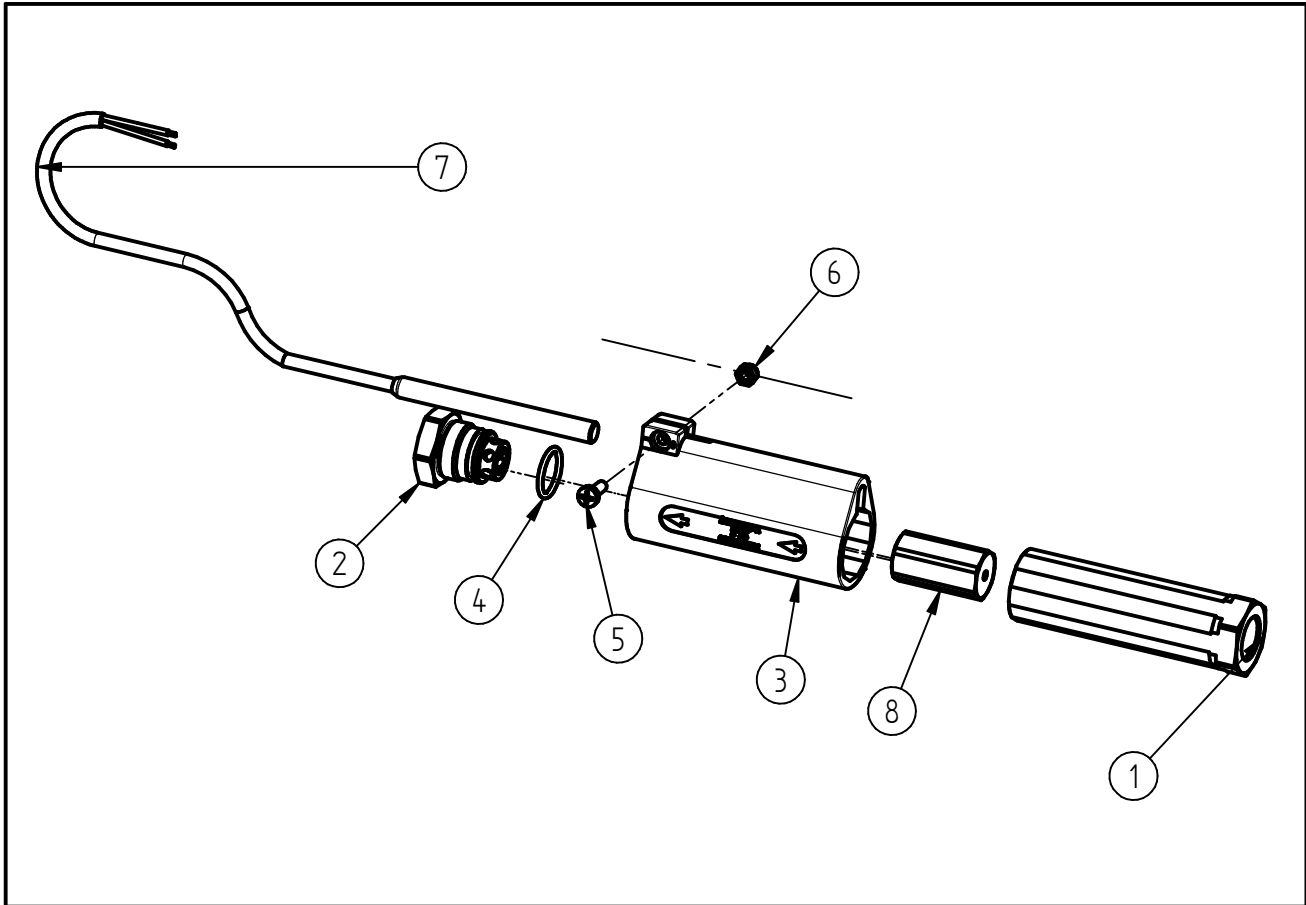

Spare Parts  
**Flowswitch ST-5**  
 Item-No. 20 0005 500

Pos.	Item-No.	Description
1	01 0001 454	Brass housing
2	10 0001 474	Sealing screw
3	02 0001 204	Plastik housing
4	05 0000 116	O-ring
5	04 0000 720	Screw M4
6	04 0000 730	Nut M4
7	20 0005 431	Complete reed switch
8	20 0005 519	Float with magnet