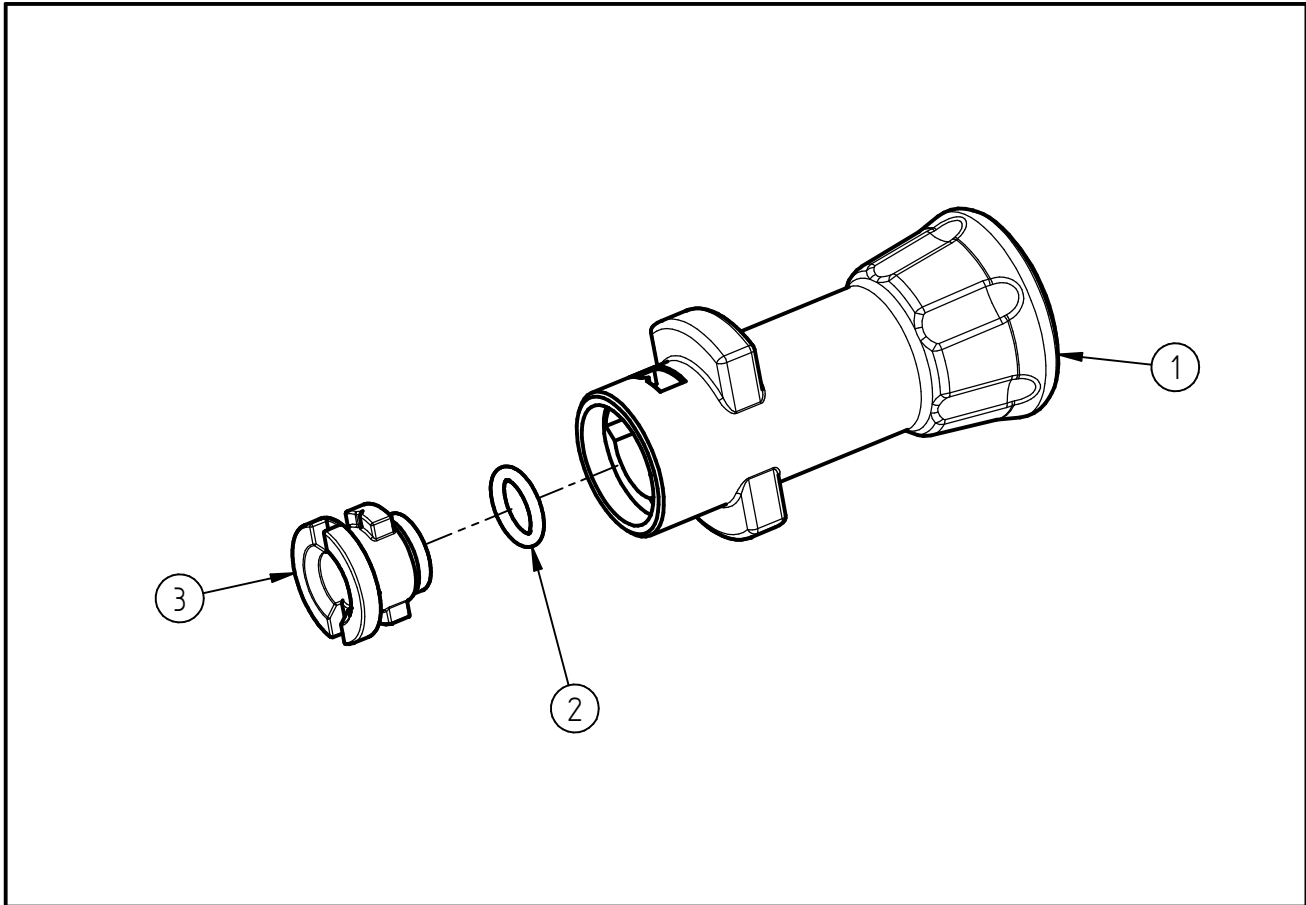

Spare Parts
Half lances connector hobby
 Item-No. 20 0000 436

Pos.	Item-No.	Description
1	02 0004 050	Connector with brass insert
2	05 0000 064	O-ring 7,66x1,78 NBR 90 Shore
3	02 0004 060	Lock o- ring

Repair-Kits

Pos.	Item-No.	Description	Pos.	Item-No.	Description
.					