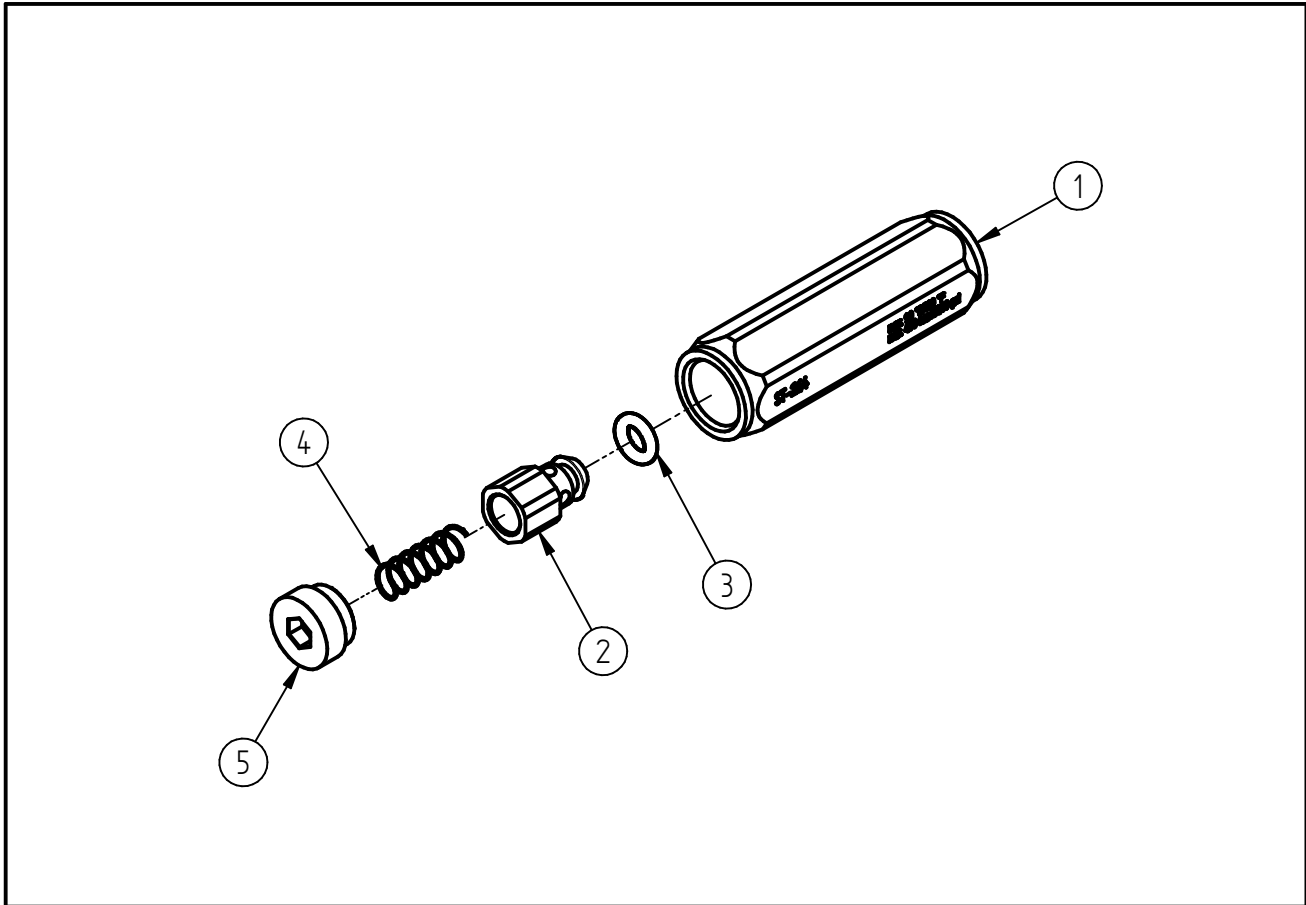

Spare Parts
 HRV G1/2 FT stainless steel
 Item-No. 20 0264 540

Pos.	Item-No.	Description
1	04 0007 220	Valve housing HRV G1/2 FT
2	04 0001 675	Sealing cone HRV G1/2
3	05 0000 220	O-ring 7,52x3,53 EPDMperox 80Shore
4	06 0000 015	Spring $\varnothing 0,7 \times \varnothing 8,75 \times 22$ HRV G1/2 FT
5	04 0001 665	Backstop plug HRV G1/2