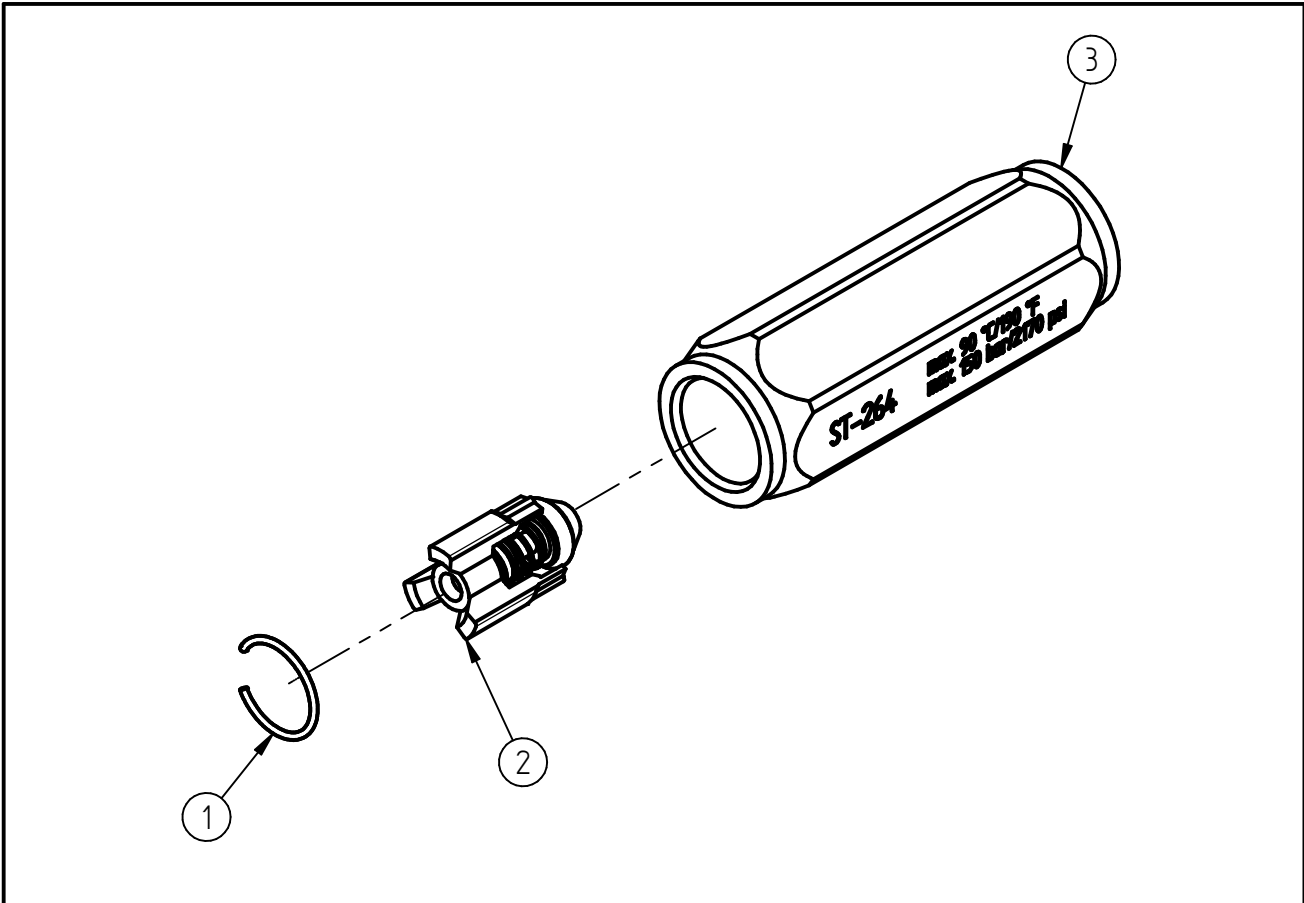

Spare Parts

Check valve G3/8 female brass

Item-No. 20 0264 530

Pos.	Item-No.	Description
1	06 0000 920	Snap ring
2	20 0264 480	check valve
3	01 0007 510	Valve housing G3/8 female brass

Repair-Kits

Pos.	Item-No.	Description	Pos.	Item-No.	Description
.					