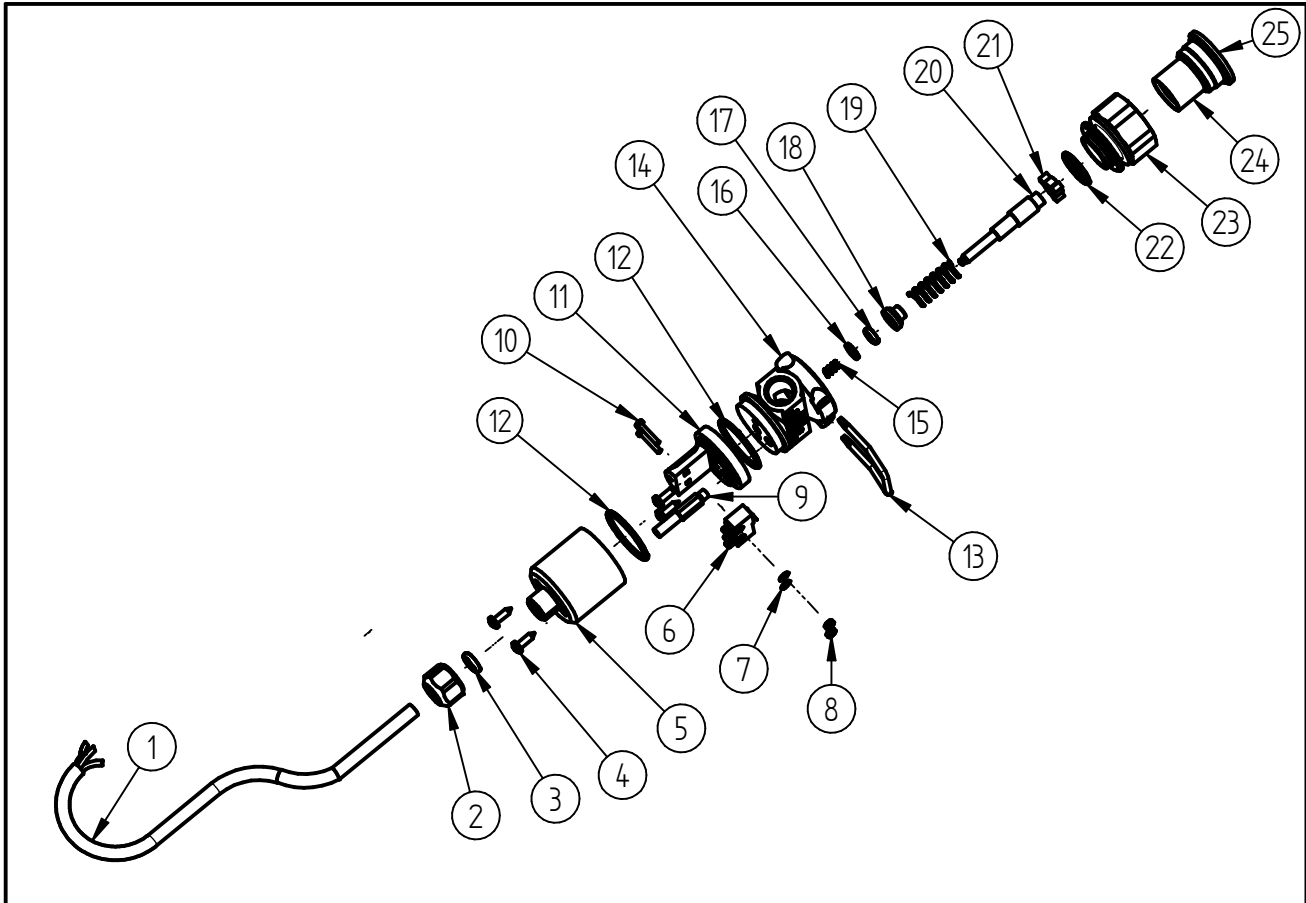

Spare Parts
Switch ST-261
 Item-No. 20 0261 513

Pos.	Item-No.	Description	Pos.	Item-No.	Description
1	09 0000 000	Cable 3x0,75	15	06 0000 370	Spring
2	01 0001 740	Cap nut	16	05 0000 740	Back ring
3	05 0000 055	O-Ring 5x2,5	17	05 0000 010	O-ring 3,3x2,4
4	04 0000 450	Screw 2,9x9,5	18	01 0002 411	spacer
5	02 0001 320	Cover lower part	19	06 0000 550	Pressure Spring
6	09 0000 050	Micro switch	20	01 0000 485	Switch rod
7	04 0000 530	Washer	21	02 0001 470	Lead part for switch
8	04 0000 470	Nut M2	22	05 0000 503	O-Ring
9	01 0001 750	Pin	23	04 0003 760	Cap nut
10	04 0000 560	Cylinder screw M2x12	24	01 0001 790	Distance bushing
11	02 0001 330	Cover middle part	25	02 0002 190	plastic cap
12	05 0000 490	O-ring 24x1,5			
13	06 0000 385	Clamp			
14	01 0001 765	Brass housing switch			

Repair-Kits

Pos.	Item-No.	Description	Pos.	Item-No.	Description
.					