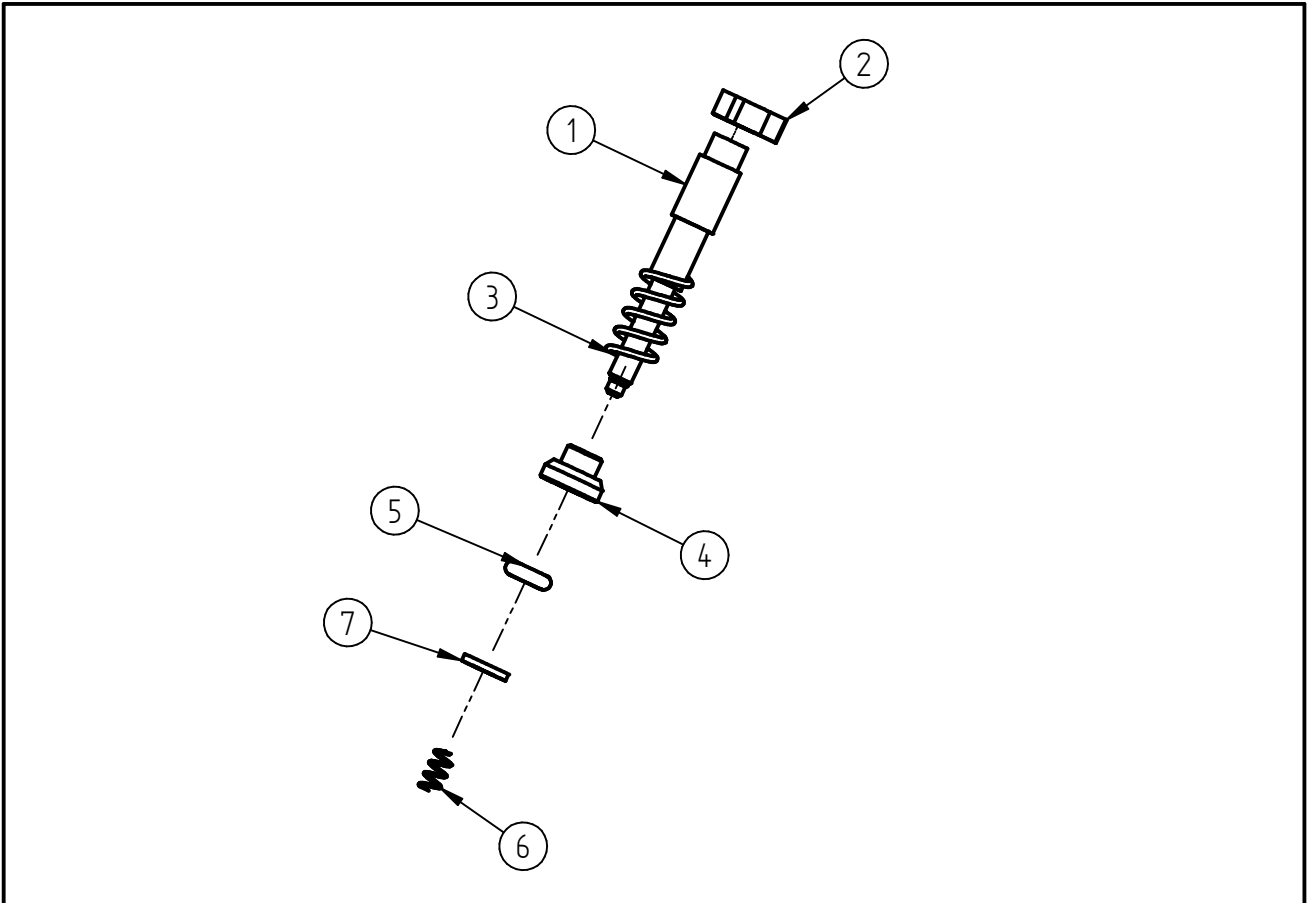

Ersatzteilzeichnung

Schaltstange ST-261 komplett

Artikel-Nr. 20 0261 530

Pos.	Artikelnummer	Benennung
1	01 0000 485	Schaltstange
2	02 0001 470	Führungsstück Schalter ST-261
3	06 0000 550	Feder \varnothing 1,0 ST-261 Schalter
4	01 0002 411	Distanzstück für Schalter ST-261
5	05 0000 010	O-Ring 3,3x2,4 NBR80-90 Shore
6	06 0000 370	Druckfeder \varnothing 0,4x3,6x7,0
7	05 0000 740	Stützring U 4x8x1,2 PTFE

Repair-Kits

Pos.	Artikelnummer	Benennung	Pos.	Artikelnummer	Benennung
.					