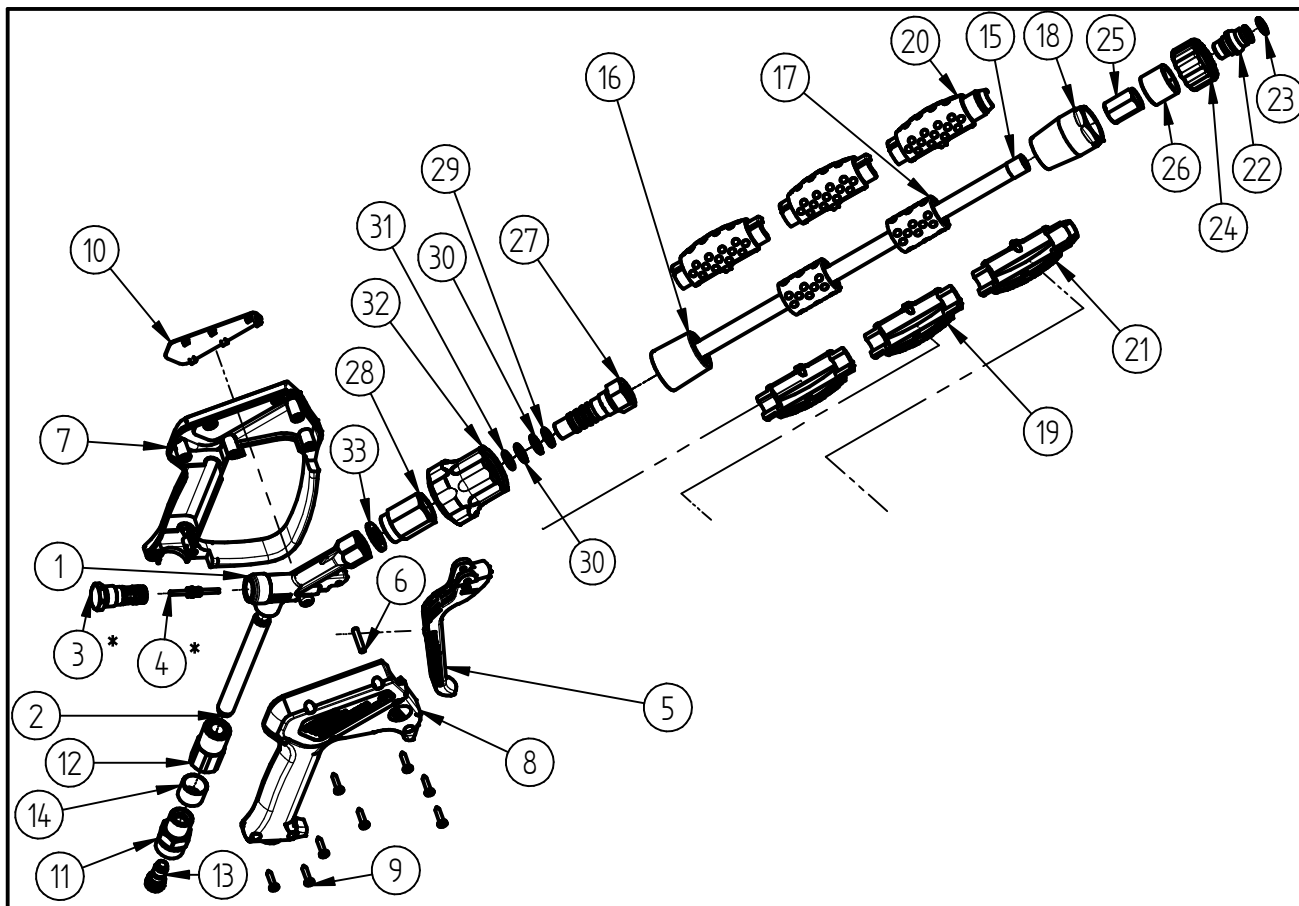

Spare Parts

High Pressure Spray Gun ST-2300

Item-No. 50000171000

Pos.	Item-No.	Description	Pos.	Item-No.	Description
1	01 0007 342	Housing ST-2300/2600 G1/4 female	19	02 0001 975	Half shell
2	07 0001 157	Pipe inlet	20	02 0001 970	Half shell right
3	20 2300 455	Valve TM ST-2300/2600	21	02 0001 972	Half shell Left
4	20 2300 380	Piston rod complete	22	01 0000 641	Plug nipple G1/4 male
5	20 2300 411	Trigger complete	23	05 0001 361	O-ring 10x2
6	04 0007 081	Axle for trigger	24	01 0000 720	Stop nut M22x1,5 female black
7	02 0008 615	Plastic housing with handle	25	10 0001 280	Socket G1/4 female galvanized steel
8	02 0008 620	Plastic housing	26	02 0002 500	blinds
9	04 0000 051	Screw 3.5x16	27	01 0001 520	shaft
10	02 0008 628	Label yellow	28	01 0001 720	nut
11	04 0003 202	Inlet nut M22x1,5	29	05 0000 340	back up ring
12	01 0001 420	Connection Part	30	05 0000 330	O-ring
13	20 0300 100	Repair-Kit Swivel ST-300	31	05 0000 320	back up ring
14	02 0008 610	Slide bearing	32	02 0001 240	rotating wheel
15	07 0103 351	nozzle pipe	33	13 0000 230	plate
16	02 0001 950	Adaptor			
17	02 0001 980	Connector			
18	02 0001 958	Adaptor			

Repair-Kits

Pos.	Item-No.	Description	Pos.	Item-No.	Description
*	20 2300 490	Repair Kit			