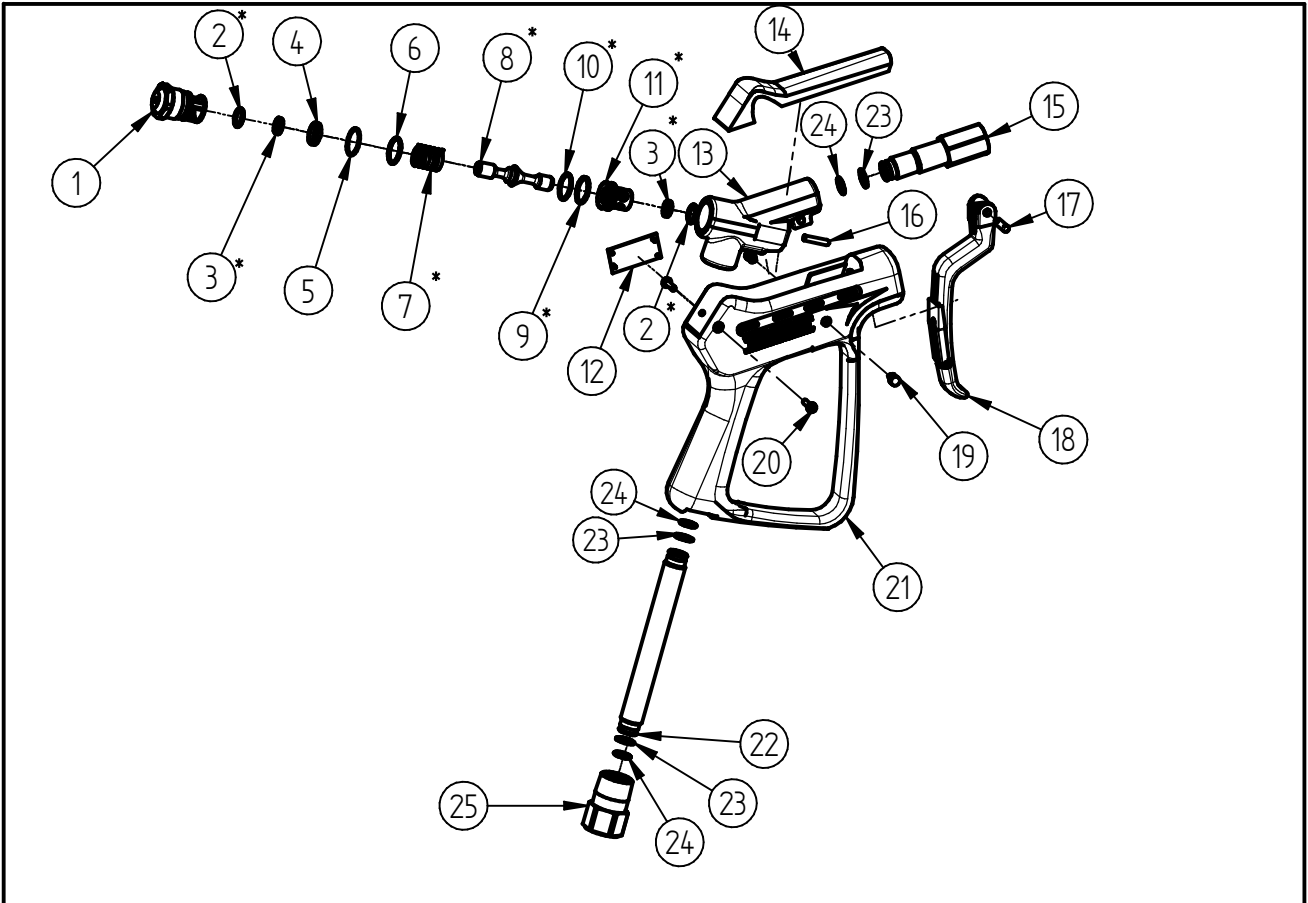

## Spare Parts

# High Pressure Spray Gun ST-3600

Item-No. 20 3600 545

Pos.	Item-No.	Description	Pos.	Item-No.	Description
1	04 0002 257	Sealing cap	15	04 0006 825	Outlet G1/4
2	05 0000 300	O-ring 10.82 x 1.78	16	04 0007 045	Position pin
3	05 0000 967	Gasket ring	17	04 0000 060	Pin 5x20
4	04 0002 258	Sealing plate	18	20 2000 032	Trigger with safety pin
5	05 0001 026	Back up ring	19	02 0001 181	Blind Plug
6	05 0001 025	O-ring 18 x 1.5	20	04 0000 051	Screw 3.5x16
7	06 0000 525	Spring	21	02 0001 126	Plastic housing
8	04 0000 495	Valve cone	22	04 0005 532	Inlet Pipe
9	05 0000 960	Back up ring	23	05 0000 126	Back up ring
10	05 0001 021	O-ring 17 x 1.5	24	05 0001 521	O-ring 10x1,5
11	04 0000 512	Seal hub	25	04 0006 900	Inlet - nut G1/2 female
12	02 0001 110	Label			
13	04 0001 310	Stainless housing			
14	02 0001 151	Plastic cover red RAL 3020			

## Repair-Kits

Pos.	Item-No.	Description	Pos.	Item-No.	Description
*	20 3600 490	Repair Kit ST-3600			