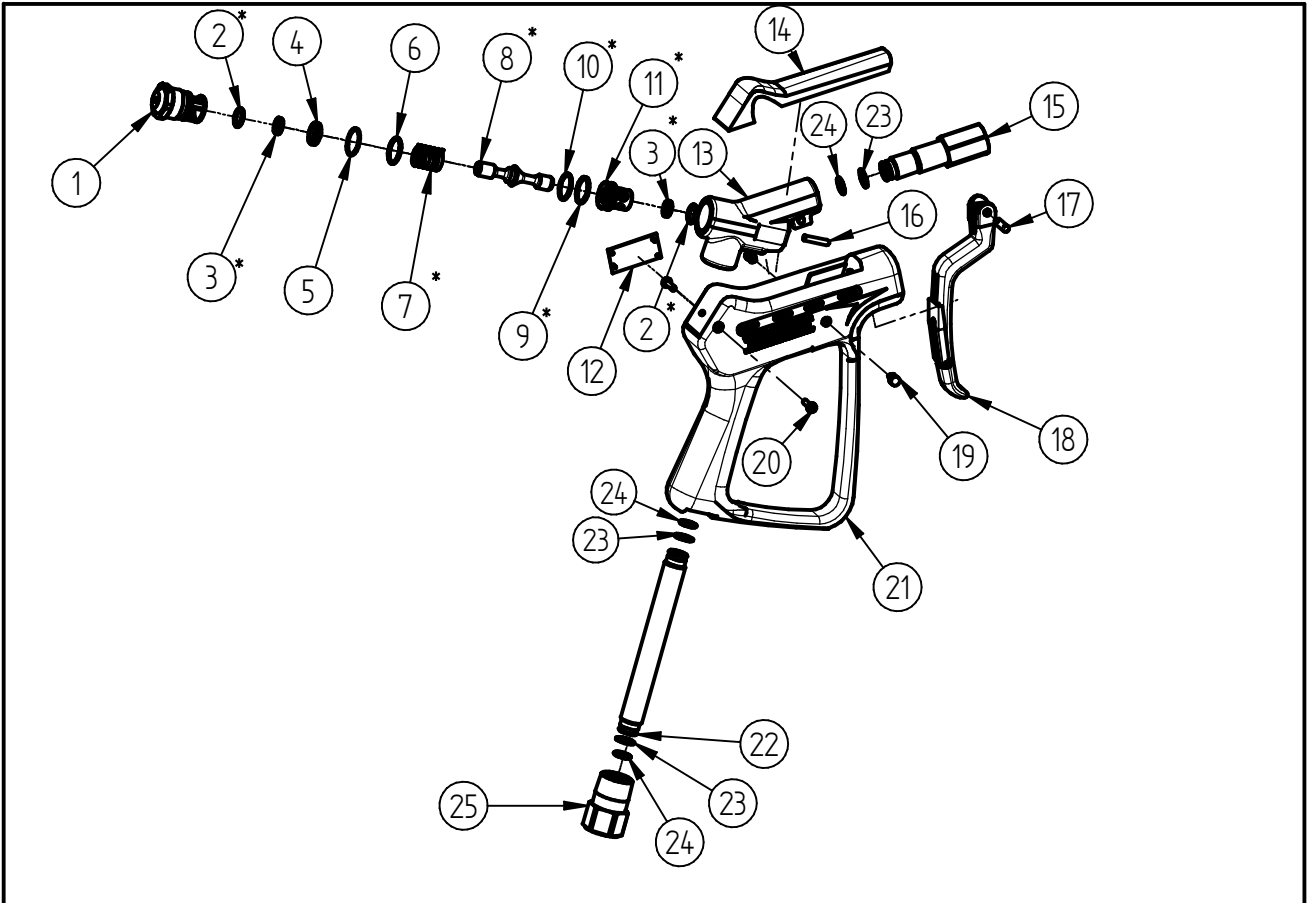

Spare Parts

High Pressure Spray Gun ST-3600

Item-No. 20 3600 545

Pos.	Item-No.	Description	Pos.	Item-No.	Description
1	04 0002 257	Sealing cap	15	04 0006 825	Outlet G1/4
2	05 0000 300	O-ring 10.82 x 1.78	16	04 0007 045	Position pin
3	05 0000 967	Gasket ring	17	04 0000 060	Pin 5x20
4	04 0002 258	Sealing plate	18	20 2000 032	Trigger with safety pin
5	05 0001 026	Back up ring	19	02 0001 181	Blind Plug
6	05 0001 025	O-ring 18 x 1.5	20	04 0000 051	Screw 3.5x16
7	06 0000 525	Spring	21	02 0001 126	Plastic housing
8	04 0000 495	Valve cone	22	04 0005 532	Inlet Pipe
9	05 0000 960	Back up ring	23	05 0000 126	Back up ring
10	05 0001 021	O-ring 17 x 1.5	24	05 0001 521	O-ring 10x1,5
11	04 0000 512	Seal hub	25	04 0006 900	Inlet - nut G1/2 female
12	02 0001 110	Label			
13	04 0001 310	Stainless housing			
14	02 0001 151	Plastic cover red RAL 3020			

Repair-Kits

Pos.	Item-No.	Description	Pos.	Item-No.	Description
*	20 3600 490	Repair Kit ST-3600			