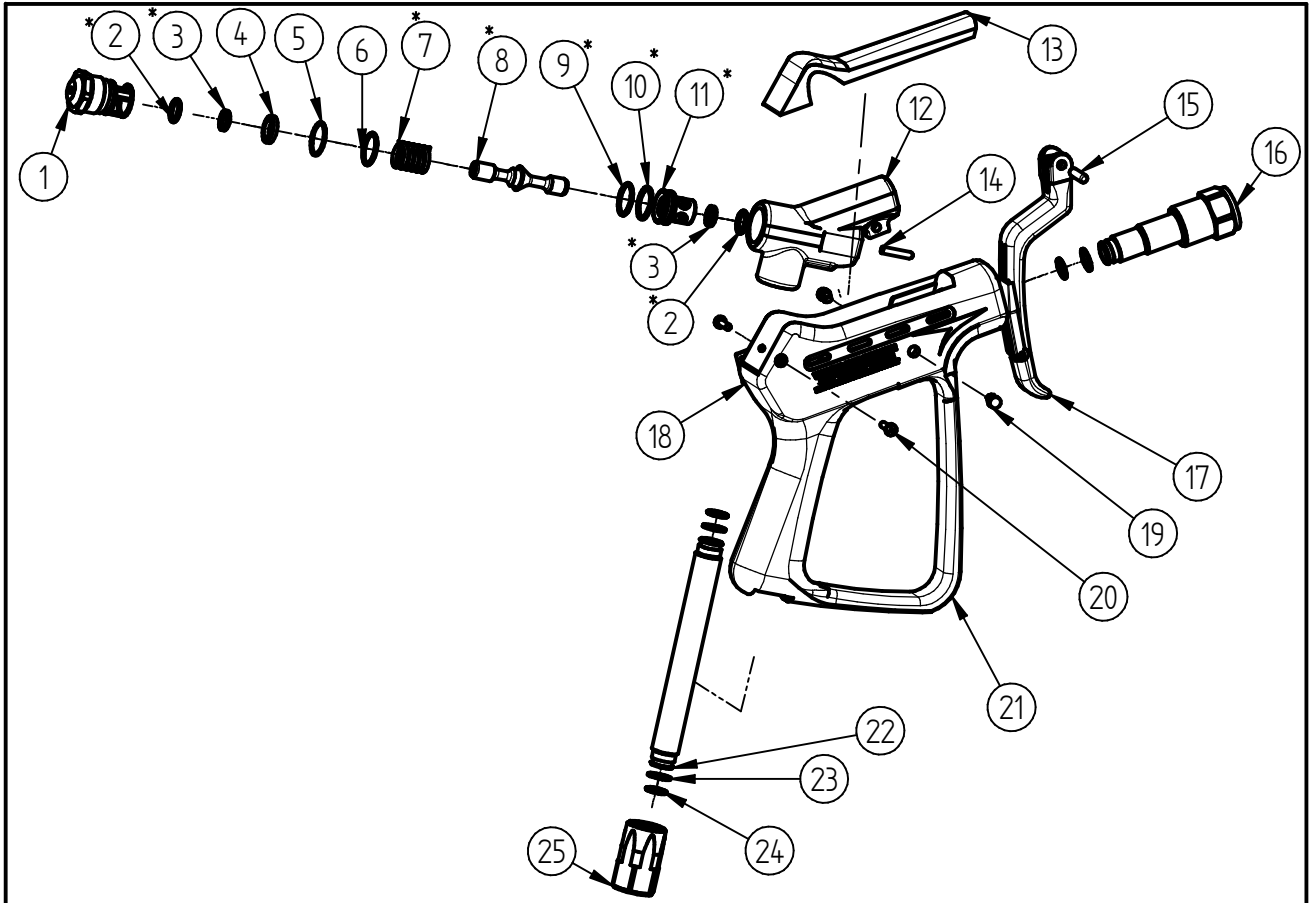

Spare Parts

High Pressure Spray Gun ST-3600

Item-No. 20 3600 510

Pos.	Item-No.	Description	Pos.	Item-No.	Description
1	04 0002 257	Sealing cap	14	04 0007 045	Position pin
2	05 0000 300	O-ring 10.82 x 1.78	15	04 0000 060	Pin 5x20
3	05 0000 967	Gasket ring	16	04 0006 800	Outlet - nut G1/2 female
4	04 0002 258	Sealing plate	17	20 2000 032	Trigger with safety pin
5	05 0001 026	Back up ring	18	02 0001 115	Label
6	05 0001 025	O-ring 18 x 1.5	19	02 0001 181	Blind Plug
7	06 0000 525	Spring	20	04 0000 051	Screw 3.5x16
8	04 0000 495	Valve cone	21	02 0001 126	Plastic housing
9	05 0001 021	O-ring 17 x 1.5	22	04 0005 532	Inlet Pipe
10	05 0000 960	Back up ring	23	05 0000 126	Back up ring
11	04 0000 512	Seal hub	24	05 0001 521	O-ring 10x1,5
12	04 0001 310	Stainless housing	25	04 0006 920	Inlet - nut G3/8 female
13	02 0001 151	Plastic cover red RAL 3020			

Repair-Kits

Pos.	Item-No.	Description	Pos.	Item-No.	Description
*	20 3600 490	Repair Kit			