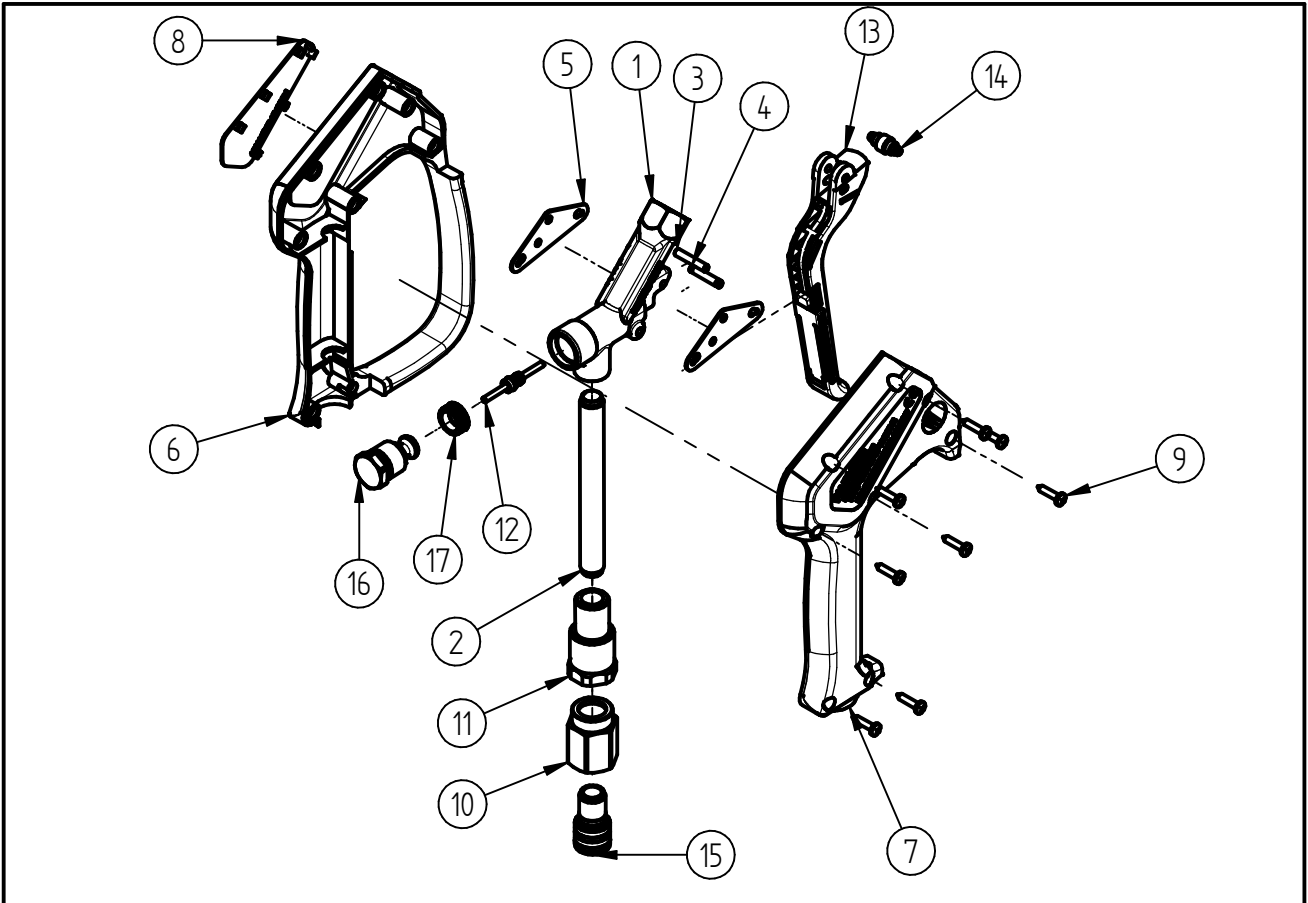

Spare Parts

High Pressure Spray Gun ST-2725

Item-No. 20 2725 530

Pos.	Item-No.	Description	Pos.	Item-No.	Description
1	04 0001 045	Housing G1/4 female	13	20 2725 455	Trigger complete blue
2	07 0001 157	Pipe inlet	14	20 2600 400	Pressure roller complete
3	04 0007 081	Axle for trigger	15	20 0340 100	Repair-Kit Swivel
4	04 0007 060	Pin	16	20 2725 451	Conical nipple complete
5	04 0007 059	Support plate	17	20 2725 481	Valve seat ST-2725 complete
6	02 0008 647	Half Shell with handle ST-2725			
7	02 0008 648	Half Shell ST-2725			
8	02 0009 315	Label ST-2725			
9	04 0000 051	Screw 3.5x16			
10	04 0001 895	Turning part G1/2 FT			
11	04 0001 855	Adaptor			
12	20 2725 470	Piston rod ST-2725 complete			

Repair-Kits

Pos.	Item-No.	Description	Pos.	Item-No.	Description
*	20 2725 490	Repair Kit ST-2725 Ventil			