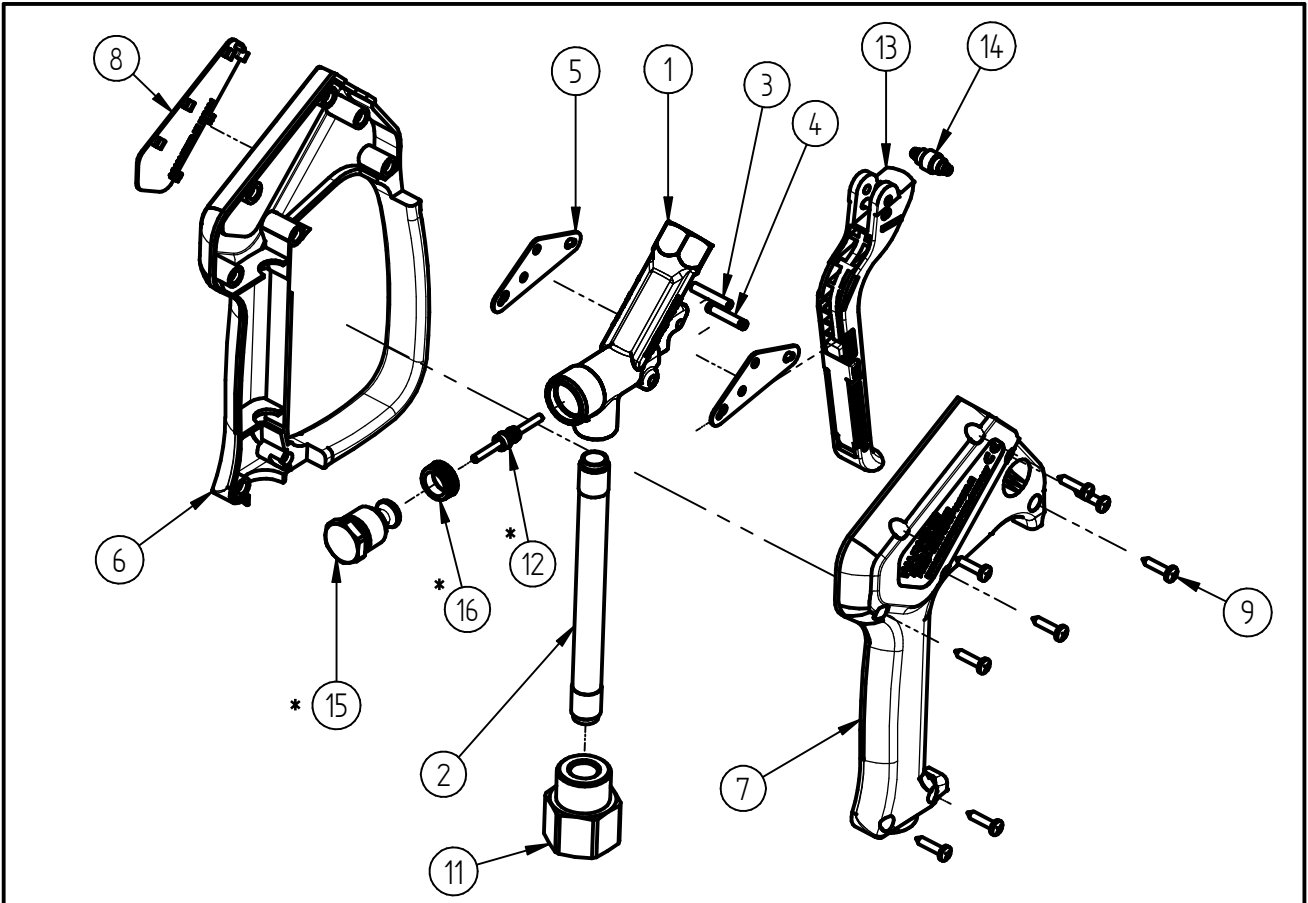

Spare Parts

High Pressure Spray Gun ST-2725

Item-No. 20 2725 500

Pos.	Item-No.	Description	Pos.	Item-No.	Description
1	04 0001 045	Housing G1/4 female	13	20 2725 455	Trigger complete blue
2	07 0001 397	Pipe inlet Stainless Steel	14	20 2600 400	Pressure roller complete
3	04 0007 081	Axle for trigger	15	20 2725 451	Conical nipple complete
4	04 0007 060	Pin	16	20 2725 481	Valve seat ST-2725 complete
5	04 0007 059	Support plate			
6	02 0008 647	Half Shell with handle ST-2725			
7	02 0008 648	Half Shell ST-2725			
8	02 0009 315	Label ST-2725			
9	04 0000 051	Screw 3.5x16			
10	04 0001 044	Housing G1/4 female			
11	04 0001 070	Nut G1/2			
12	20 2725 470	Piston rod ST-2725 complete			

Repair-Kits

Pos.	Item-No.	Description	Pos.	Item-No.	Description
*	20 2725 490	Repair Kit ST-2725 Ventil			