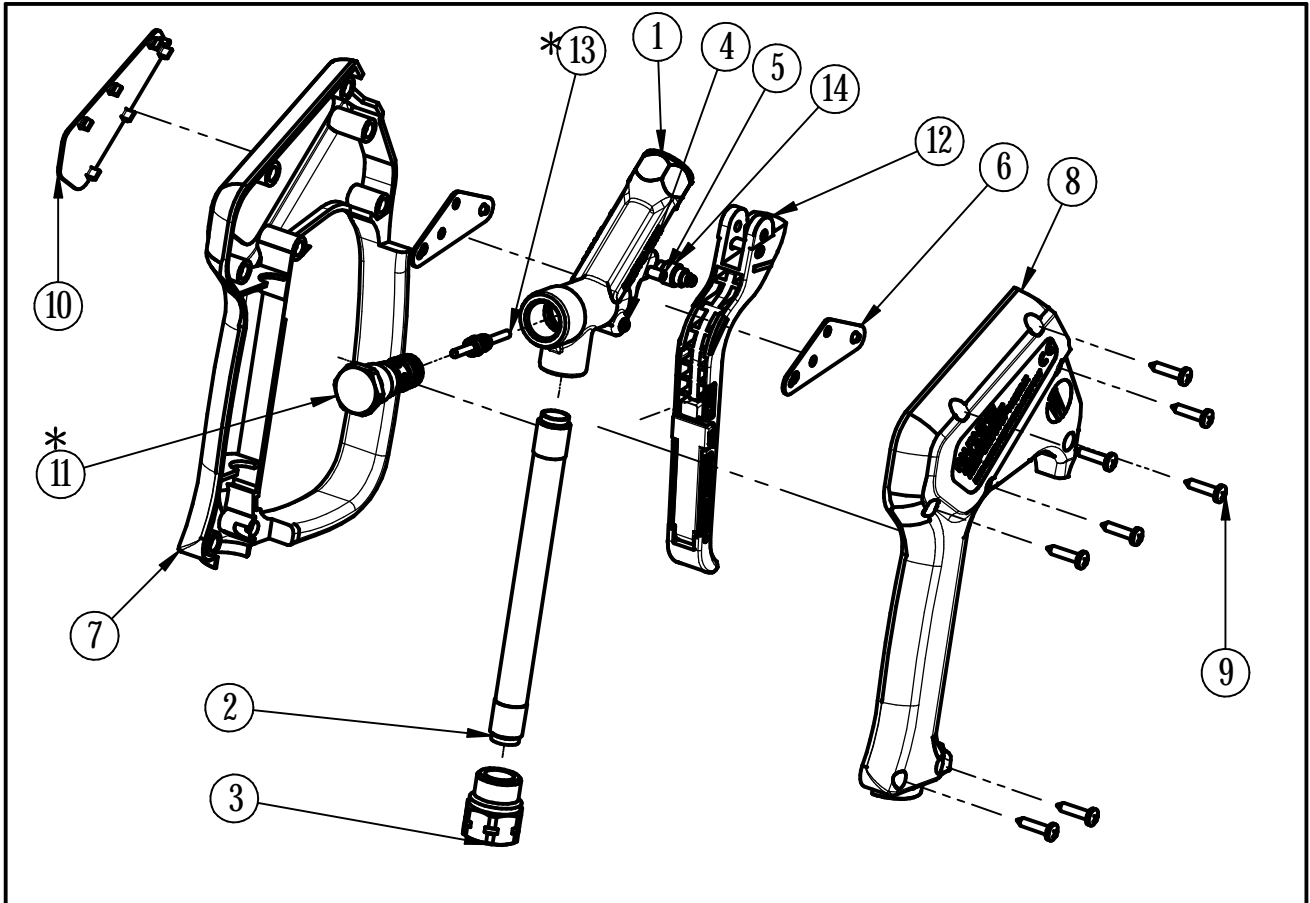

Spare Parts

High Pressure Spray Gun ST - 2715

Item-No. 20 2715 600

| Pos. | Item-No. | Description |
|------|-------------|----------------------------------|
| 1 | 04 0001 026 | Housing ST-2700 1/4" -NPT IG |
| 2 | 07 0001 397 | Pipe inlet Stainless Steel |
| 3 | 04 0001 024 | Inlet nut 3/8 NPT female |
| 4 | 04 0007 060 | Pin |
| 5 | 04 0007 081 | Axle for trigger |
| 6 | 04 0007 059 | Support plate |
| 7 | 02 0008 632 | Plastic housing with handle blue |
| 8 | 02 0008 633 | Plastic housing blue |
| 9 | 04 0000 051 | Screw 3.5x16 |
| 10 | 02 0008 702 | Label ST-2715 |
| 11 | 20 2700 445 | Valve TM |
| 12 | 20 2600 415 | Trigger complete blue |
| 13 | 20 2700 400 | Piston rod complete |
| 14 | 20 2600 400 | Pressure roller complete |

Repair-Kits

| Pos. | Item-No. | Description | Pos. | Item-No. | Description |
|------|-------------|---------------------|------|----------|-------------|
| * | 20 2715 490 | Repair- Kit ST-2715 | | | |