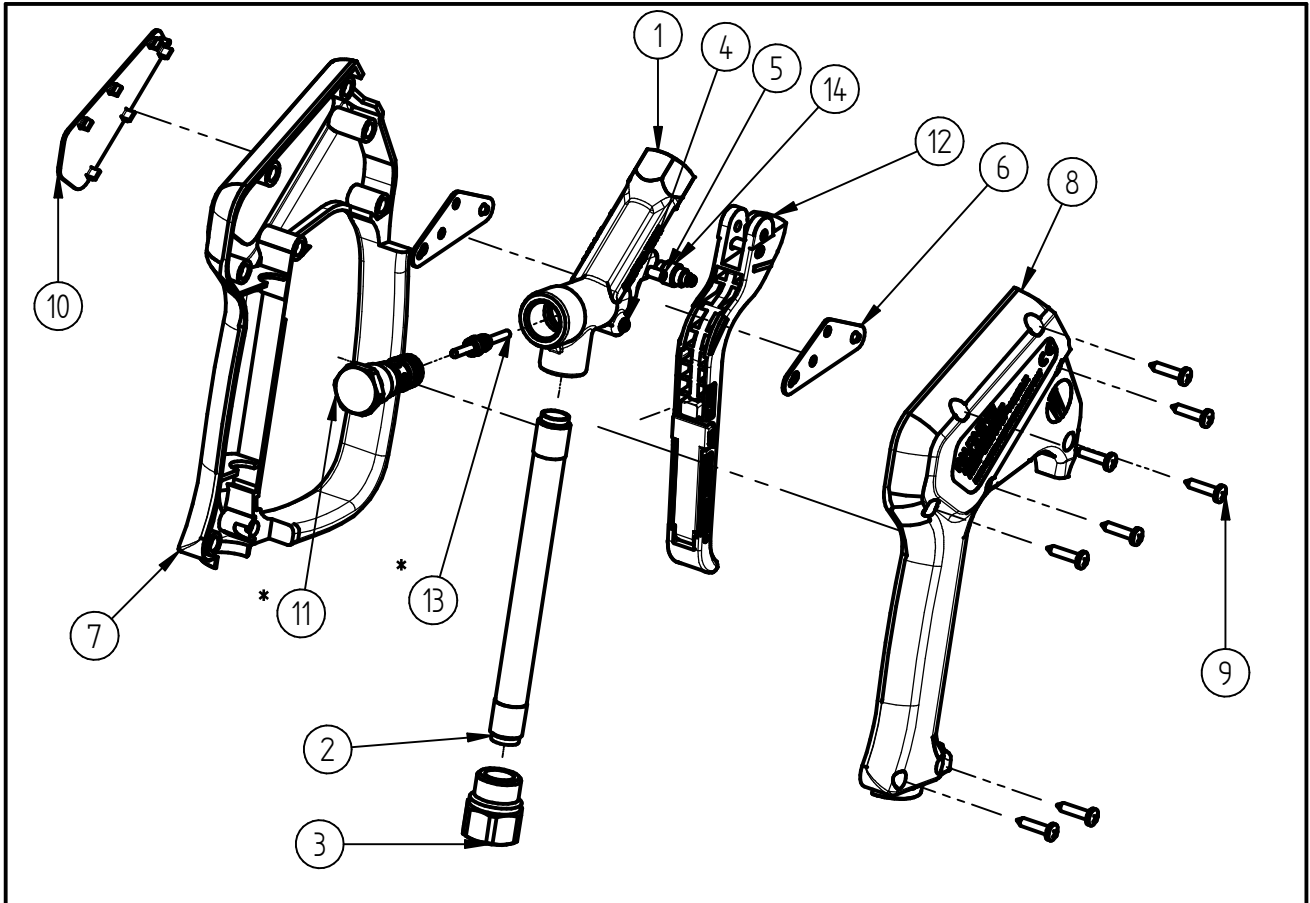

Spare Parts

High Pressure Spray Gun ST - 2715

Item-No. 20 2715 500

Pos.	Item-No.	Description
1	04 0001 025	Housing ST-2700 G1/4 female
2	07 0001 397	Pipe inlet Stainless Steel
3	04 0001 023	Inlet-nut G3/8 female
4	04 0007 060	Pin
5	04 0007 081	Axle for trigger
6	04 0007 059	Support plate
7	02 0008 632	Plastic housing with handle blue
8	02 0008 633	Plastic housing blue
9	04 0000 051	Screw 3.5x16
10	02 0008 702	Label ST-2715
11	20 2700 445	Valve TM
12	20 2600 415	Trigger complete blue
13	20 2700 400	Piston rod complete
14	20 2600 400	Pressure roller complete

Repair-Kits

Pos.	Item-No.	Description	Pos.	Item-No.	Description
*	20 2700 490	Repair- Kit ST-2700			