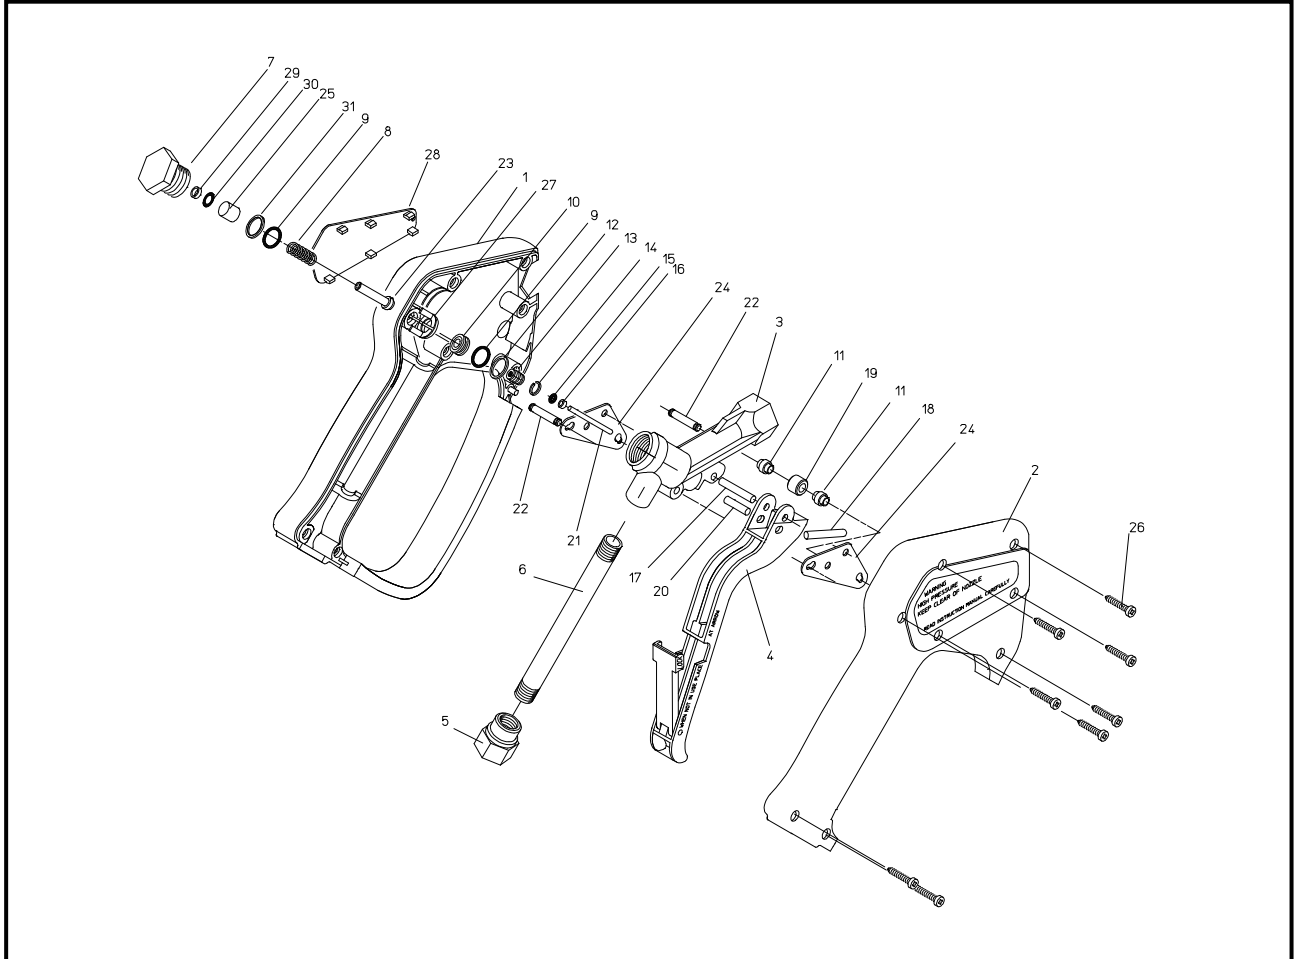

Spare Parts

High Pressure Spray Gun ST - 2705

Item-No. 20 2705 600

Pos.	Item-No.	Description
1	02 0008 670	Plastic housing with handle
2	02 0008 680	Plastic housing
3	04 0001 032	Housing 1/4" NPT female
4	20 2705 410	Trigger complete
5	04 0001 036	Inlet nut 3/8" NPT female
6	07 0001 090	Pipe inlet
7	04 0001 028	Screw plug
8	06 0002 055	Spring
* 9	05 0001 521	O-ring
*10	04 0007 037	Valve seat
11	02 0008 622	Slide bush
*12	05 0002 130	Back ring
13	04 0001 029	Seal support
14	06 0002 060	Snap ring
*15	05 0000 127	O-ring
*16	05 0000 128	Back ring
17	04 0007 080	Axle for trigger

Pos.	Item-No.	Description
18	04 0007 045	Sliding pin
19	04 0007 057	Pressure coil
20	04 0007 050	Pressure pin
21	04 0007 055	Piston rod
22	04 0007 060	Pin
*23	04 0007 038	Valve cone
24	04 0007 058	Support plate
25	04 0000 065	Socket
26	04 0000 051	Screw 3,5x16
*27	02 0008 536	Plastic cage
28	02 0008 629	Label, grey
*29	05 0000 123	Back ring
*30	05 0000 124	O-ring
*31	05 0000 126	Back ring
*	20 2705 490	Repair Kit