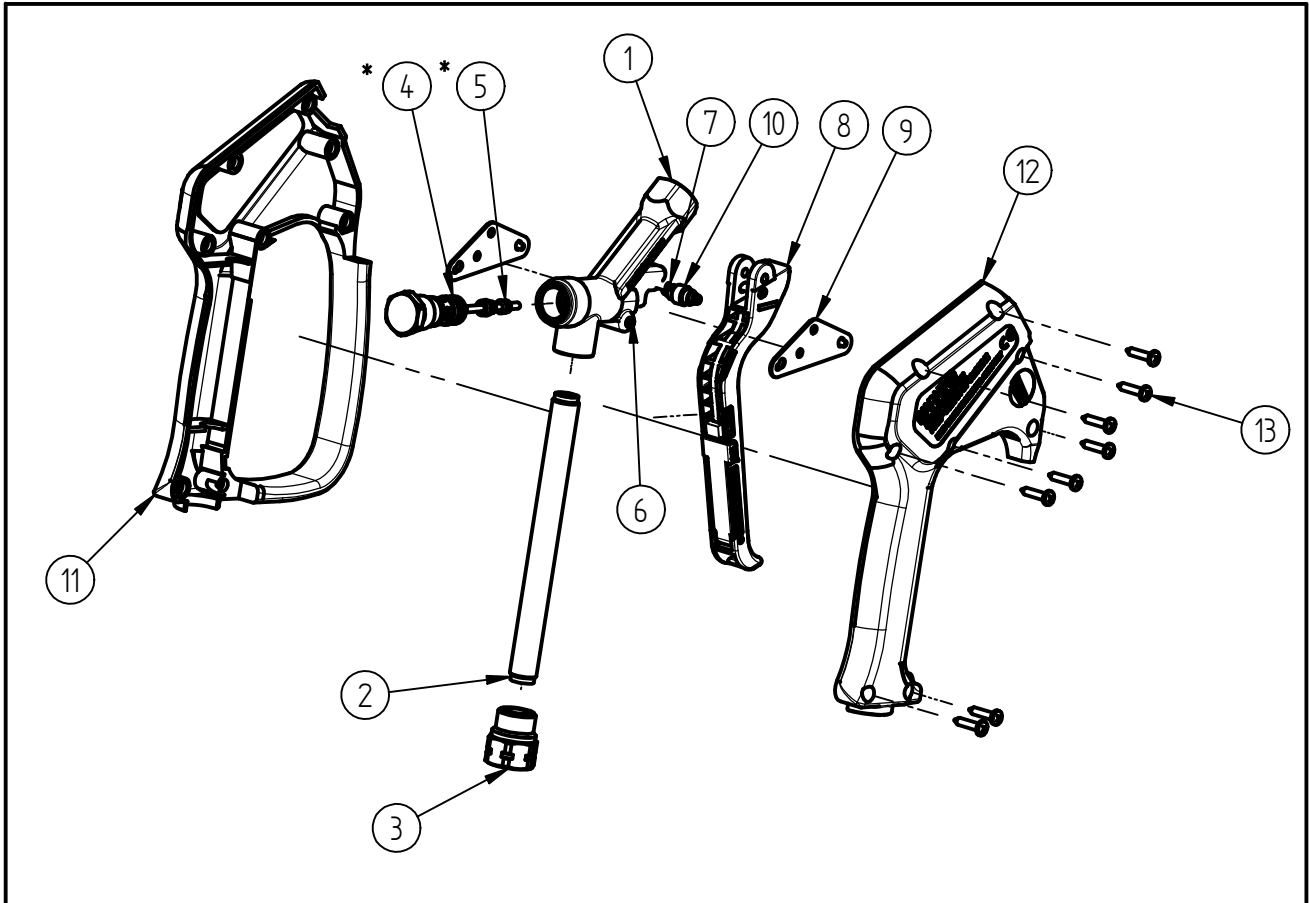

## Spare Parts

# High Pressure Spray Gun ST - 2700

Item-No. 20 2700 610

Pos.	Item-No.	Description
1	04 0001 026	Housing 1/4 NPT female
2	07 0001 397	Pipe inlet
3	04 0001 024	Inlet nut 3/8 NPT female
4	20 2700 455	Valve ST-2700 complete
5	20 2700 400	Piston rod complete
6	04 0007 060	Pin
7	04 0007 080	Axle for trigger
8	20 2600 410	Trigger complete
9	04 0007 058	Support plate
10	20 2600 400	Pressure roller complete
11	02 0008 615	Plastic housing with handle
12	02 0008 620	Plastic housing
13	04 0000 051	Screw 3,5x16

## Repair-Kits

Pos.	Item-No.	Description	Pos.	Item-No.	Description
*	20 2700 490	Repair Kit ST-2700			