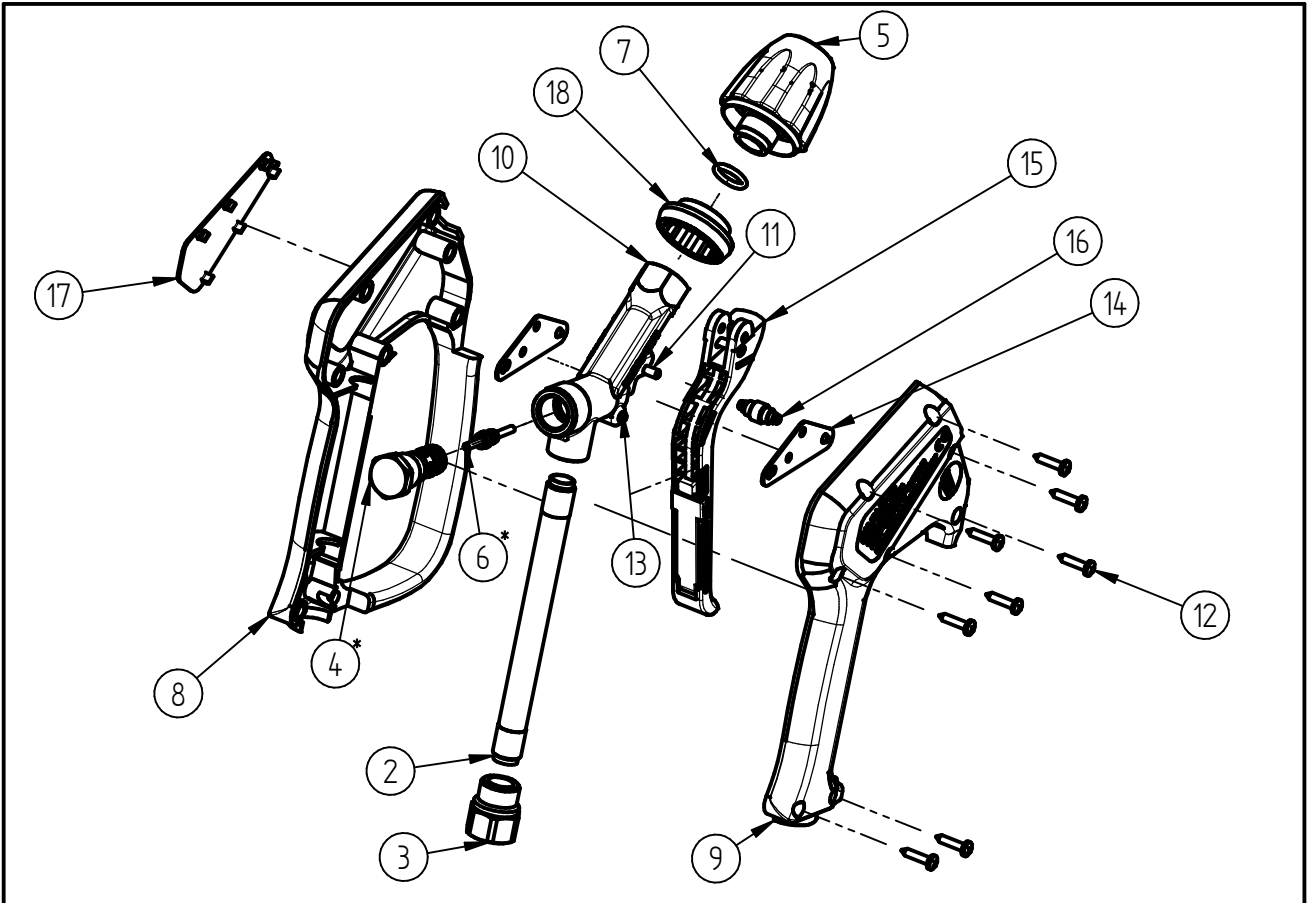

Spare Parts

High Pressure Spray Gun ST-2700

Item-No. 20 2700 560

Pos.	Item-No.	Description	Pos.	Item-No.	Description
1*	04 0001 011		15	20 2600 415	Trigger complete blue
2	07 0001 397	Pipe inlet Stainless Steel	16	20 2600 400	Pressure roller complete
3	04 0001 023	Inlet-nut G3/8 female	17	02 0008 627	Label, grey
4	20 2700 455	Valve ST-2700 complete	18	02 0003 655	adaptor
5	20 2700 305	Quick Release Coupling ST-2700 (blue)			
6	20 2700 400	Piston rod complete			
7	05 0000 248	O-Ring 11,91x2,62 HNBR 90Sh			
8	02 0008 632	Plastic housing with handle blue			
9	02 0008 633	Plastic housing blue			
10	04 0001 012	Housing ST-2700 QR 2008			
11	04 0007 081	Axle for trigger			
12	04 0000 051	Screw 3.5x16			
13	04 0007 060	Pin			
14	04 0007 059	Support plate			

Repair-Kits

Pos.	Item-No.	Description	Pos.	Item-No.	Description
*	20 2700 490	Repair- Kit ST-2700			