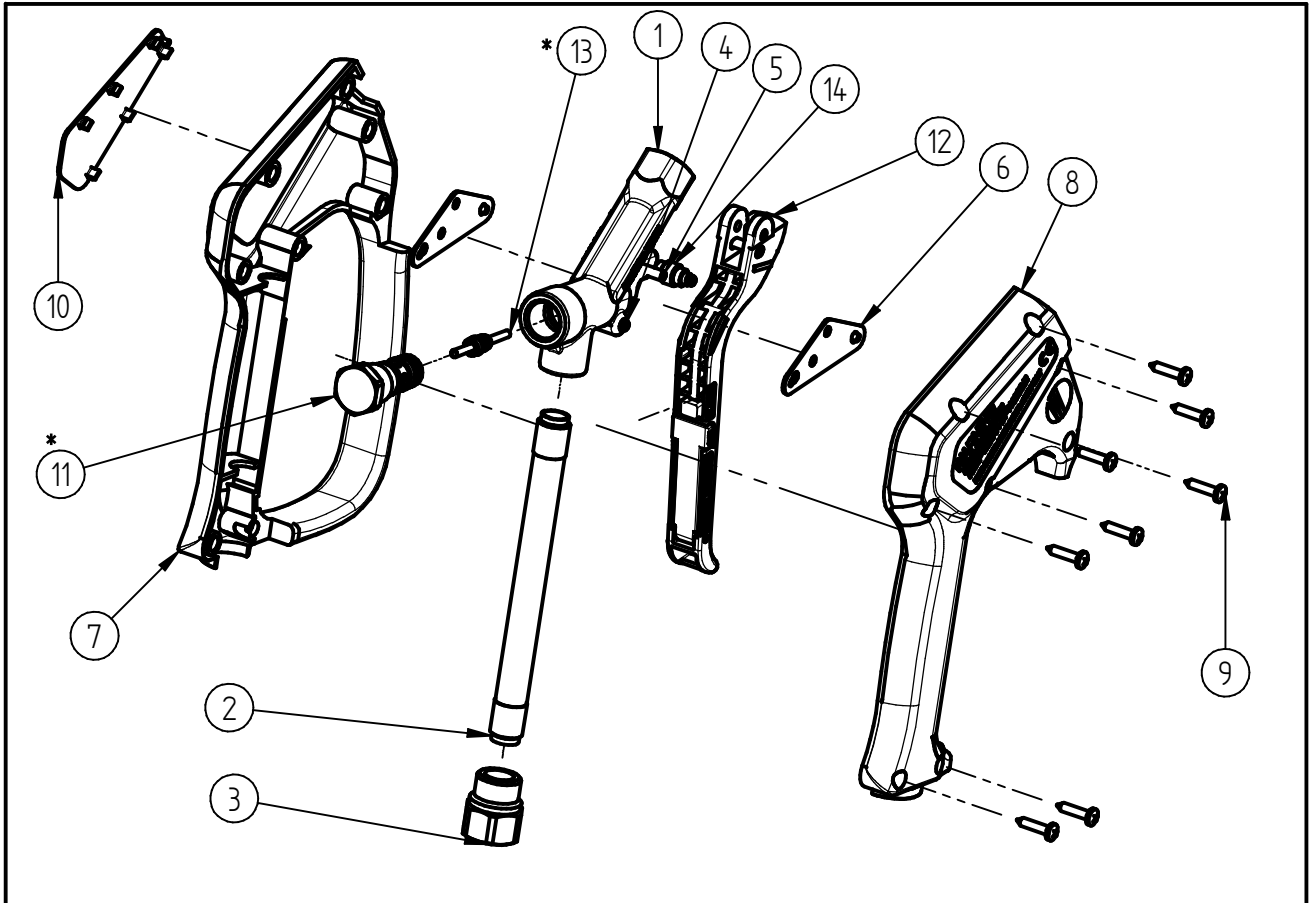

Spare Parts

High Presser Spray Gun ST - 2700

Item-No. 20 2700 500

Pos.	Item-No.	Description
1	04 0001 025	Housing ST-2700 G1/4 female
2	07 0001 397	Pipe inlet
3	04 0001 023	Inlet-nut G3/8 female
4	04 0007 060	Pin
5	04 0007 081	Axle for trigger
6	04 0007 059	Support plate
7	02 0008 632	Plastic housing with handle blue
8	02 0008 633	Plastic housing blue
9	04 0000 051	Screw 3.5x16
10	02 0008 627	Label, grey
11	20 2700 455	Valve ST-2700 complete
12	20 2600 415	Trigger complete blue
13	20 2700 400	Piston rod complete
14	20 2600 400	Pressure roller complete

Repair-Kits

Pos.	Item-No.	Description	Pos.	Item-No.	Description
*	20 2700 490	Repair- Kit ST-2700			