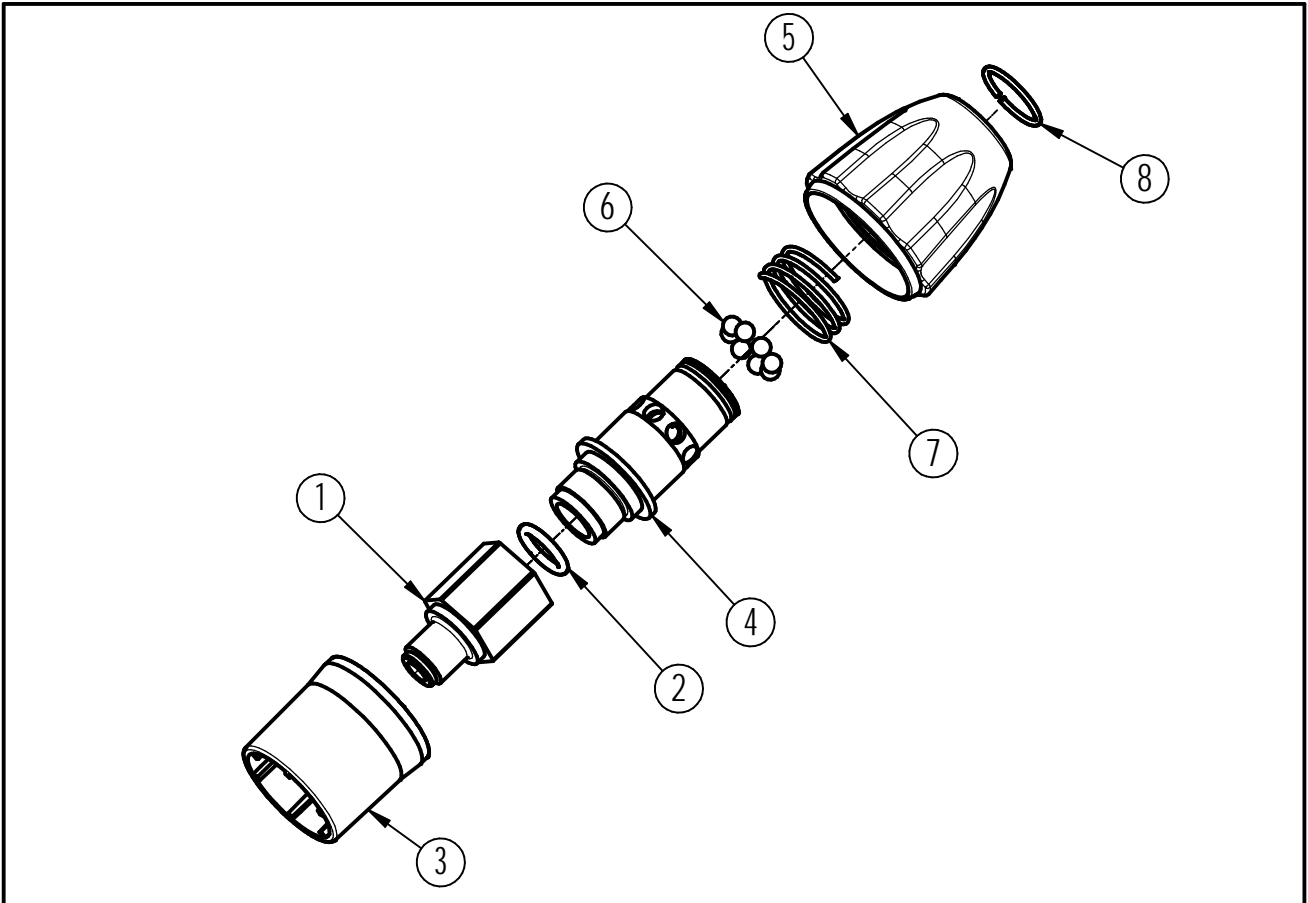

Spare Parts

Quick release coupling ST-2700 (Retrofit)

Item-No. 20 2700 355

Pos.	Item-No.	Description
1	04 0000 076	Adapter QR2008
2	05 0000 248	O-Ring 11,91x2,62 HNBR 90Sh
3	02 0003 685	adaptor
4	04 0000 946	coupling sleeve
5	20 0003 710	coupling nut (blue)
6	06 0000 670	Stainless steel ball
7	06 0001 035	Spring
8	06 0000 253	Locking Ring