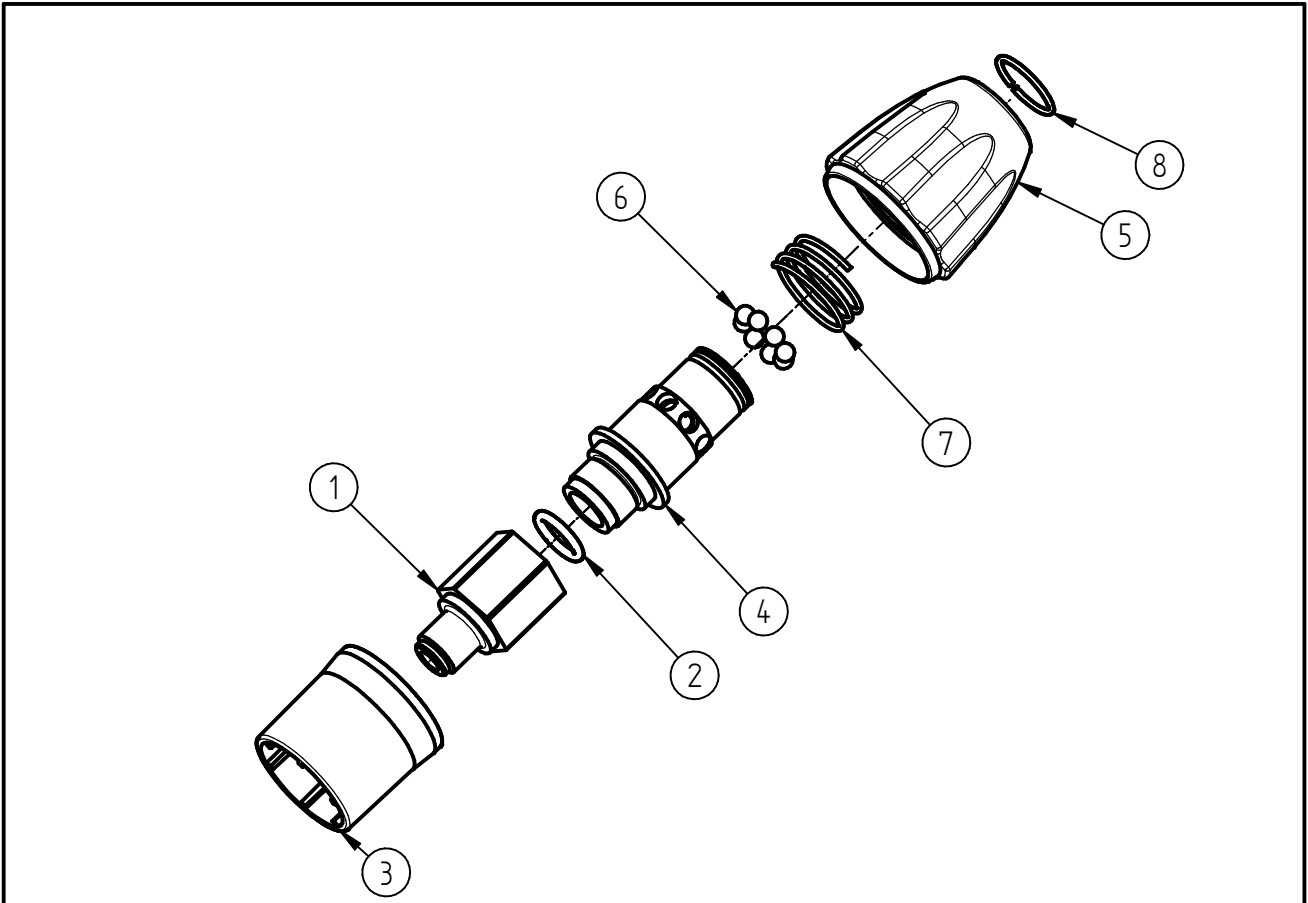

## Spare Parts

# Quick Release Coupling ST-2700 (Retrofit)

Item-No. 20 2700 351

Pos.	Item-No.	Description
1	01 0000 075	adaptor
2	05 0000 248	O-Ring 11,91x2,62 HNBR 90Sh
3	02 0003 680	adaptor
4	04 0000 946	coupling sleeve
5	20 0003 700	coupling nut (black)
6	06 0000 670	Stainless steel ball
7	06 0001 035	Spring
8	06 0000 253	Locking Ring