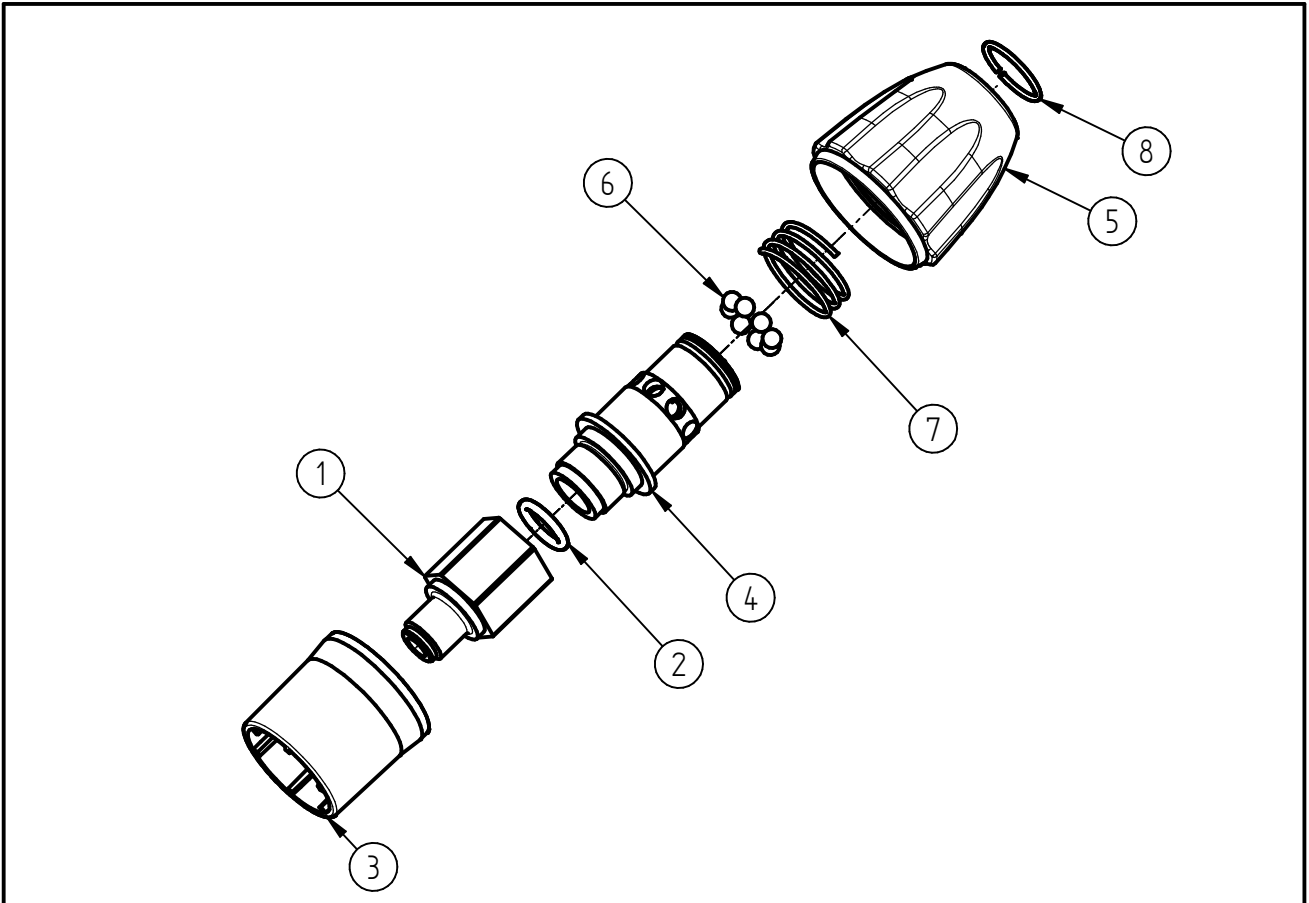

Spare Parts

Quick Release Coupling ST-2700 (Retrofit)

Item-No. 20 2700 350

Pos.	Item-No.	Description
1	04 0000 076	Adapter QR2008
2	05 0000 248	O-Ring 11,91x2,62 HNBR 90Sh
3	02 0003 680	adaptor
4	04 0000 946	coupling sleeve
5	20 0003 700	coupling nut (black)
6	06 0000 670	Stainless steel ball
7	06 0001 035	Spring
8	06 0000 253	Locking Ring