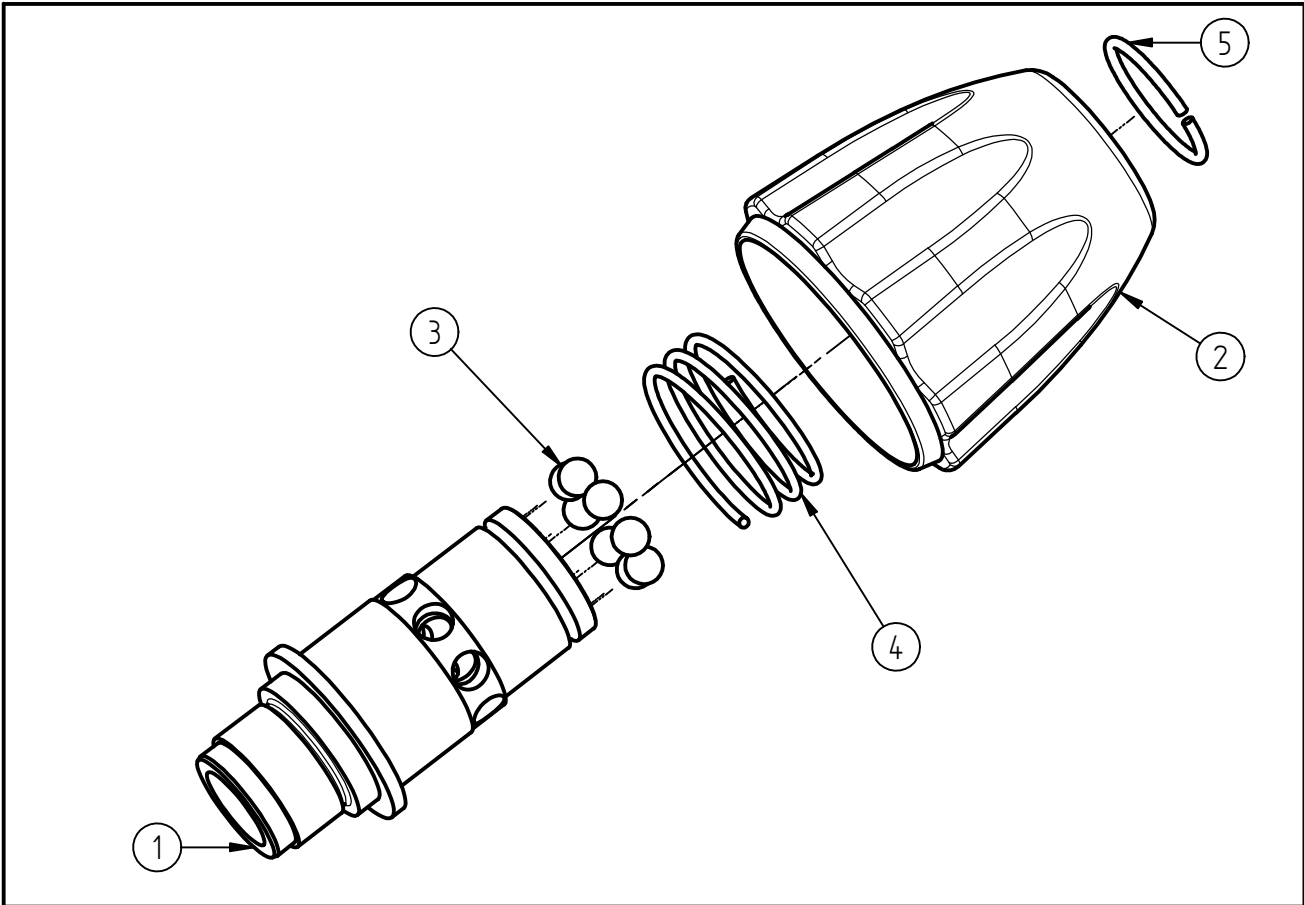

Spare Parts

Quick Release Coupling ST-2700 (darkblue)

Item-No. 20 2700 315

Pos.	Item-No.	Description
1	04 0000 946	coupling sleeve
2	20 0003 730	coupling nut
3	06 0000 670	Stainless steel ball
4	06 0001 035	Spring
5	06 0000 253	Locking Ring