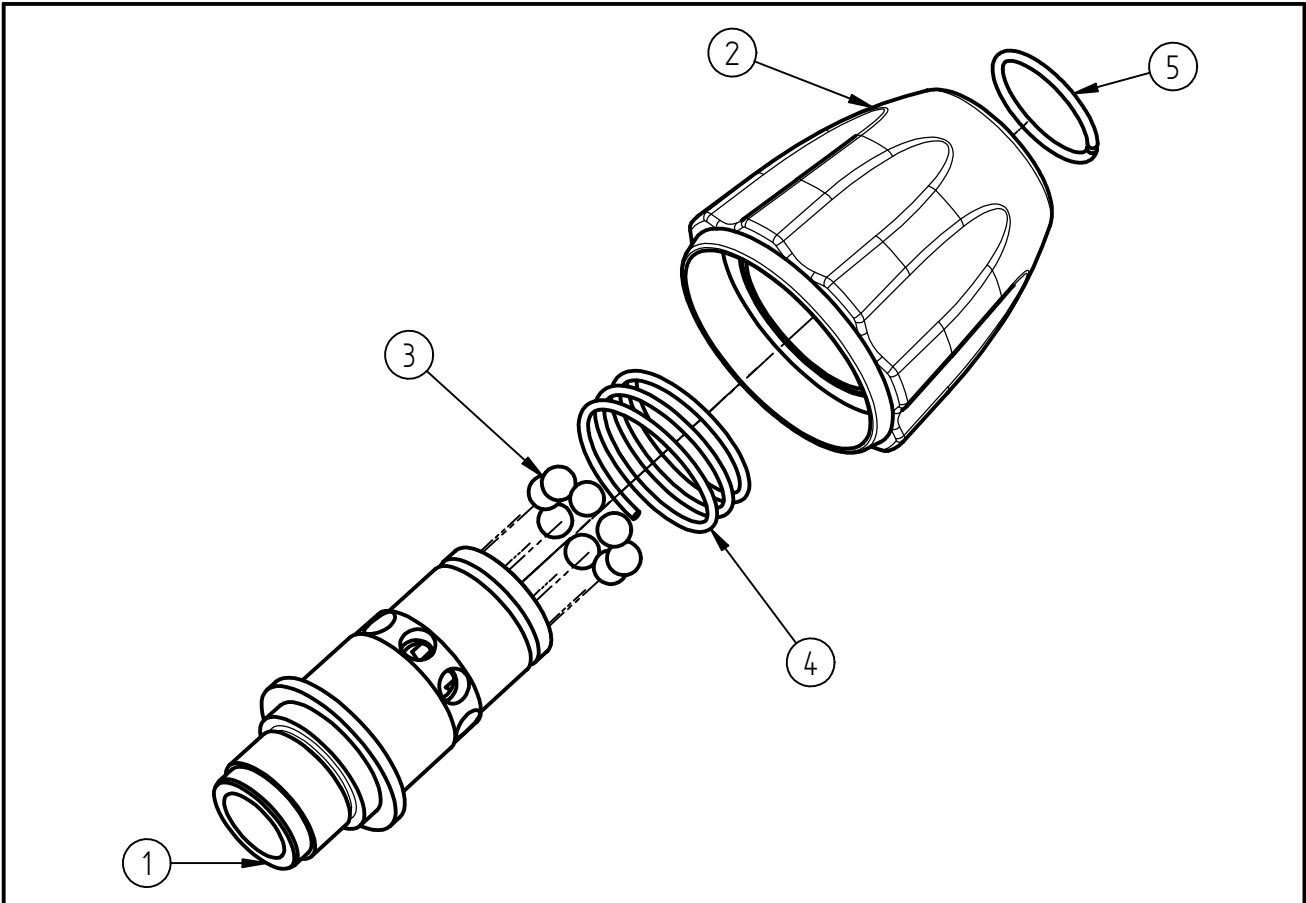

Spare Parts

Quick Release Coupling ST-2700 (Grey)

Item-No. 20 2700 310

Pos.	Item-No.	Description
1	04 0000 946	coupling sleeve
2	20 0003 720	coupling nut (grey)
3	06 0000 670	Stainless steel ball
4	06 0001 035	Spring
5	06 0000 253	Locking Ring