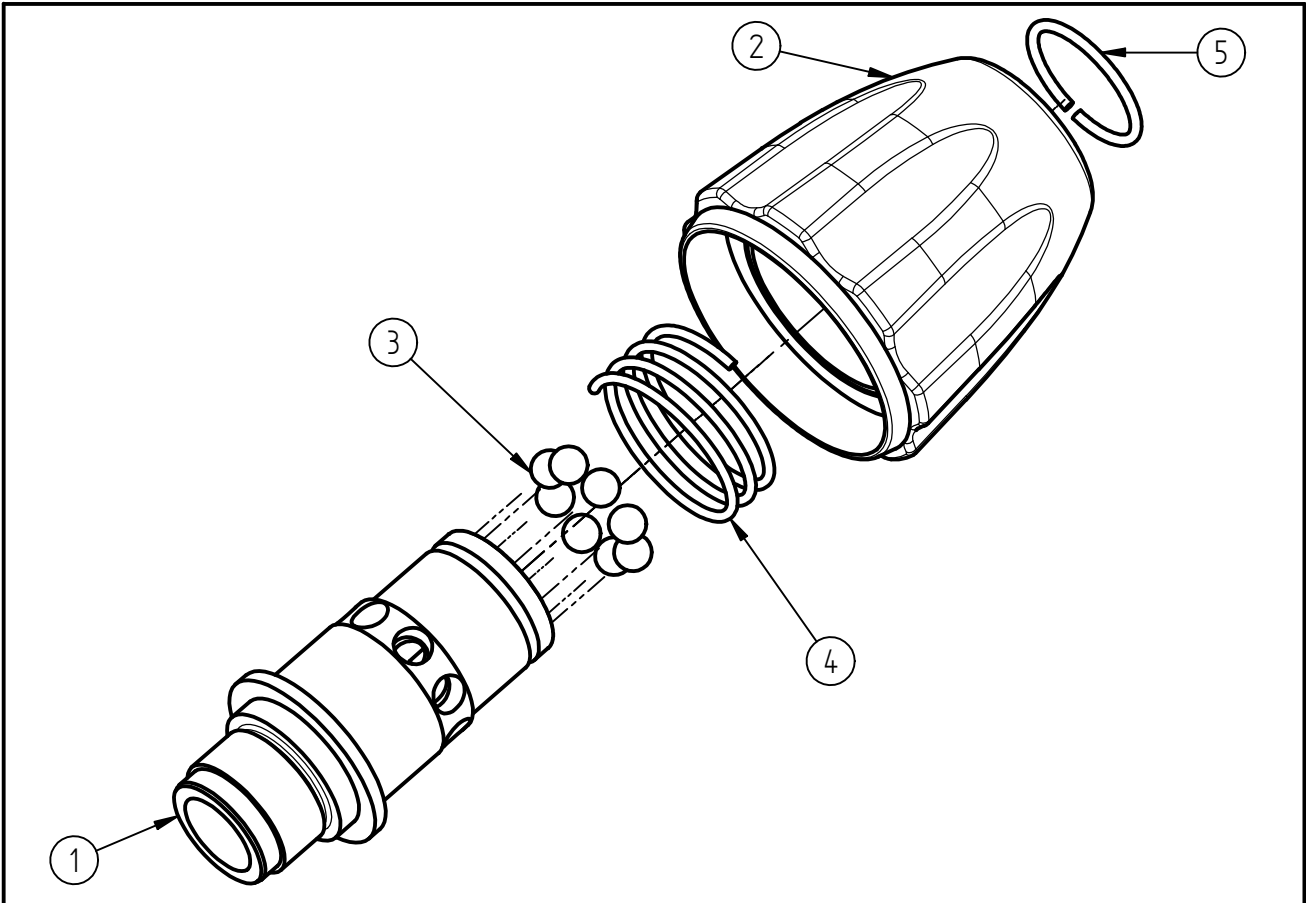

Spare Parts

Quick Release Coupling ST-2700 (blue)

Item-No. 20 2700 305

Pos.	Item-No.	Description
1	04 0000 946	coupling sleeve
2	20 0003 710	coupling nut (blue)
3	06 0000 670	Stainless steel ball
4	06 0001 035	Spring
5	06 0000 253	Locking Ring