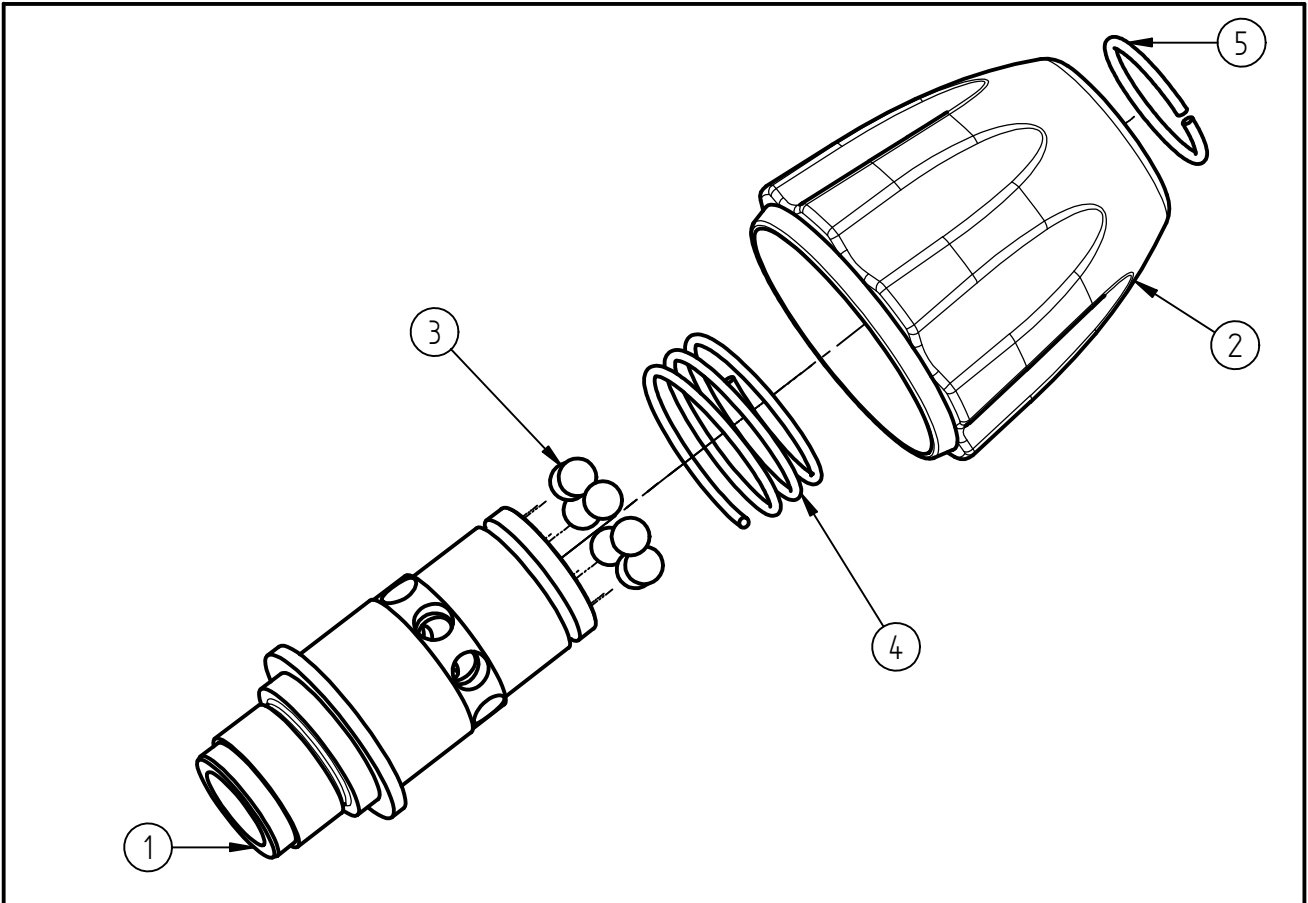

Spare Parts

Quick Release Coupling ST-2700 (black)

Item-No. 20 2700 300

Pos.	Item-No.	Description
1	04 0000 946	coupling sleeve
2	20 0003 700	coupling nut (black)
3	06 0000 670	Stainless steel ball
4	06 0001 035	Spring
5	06 0000 253	Locking Ring