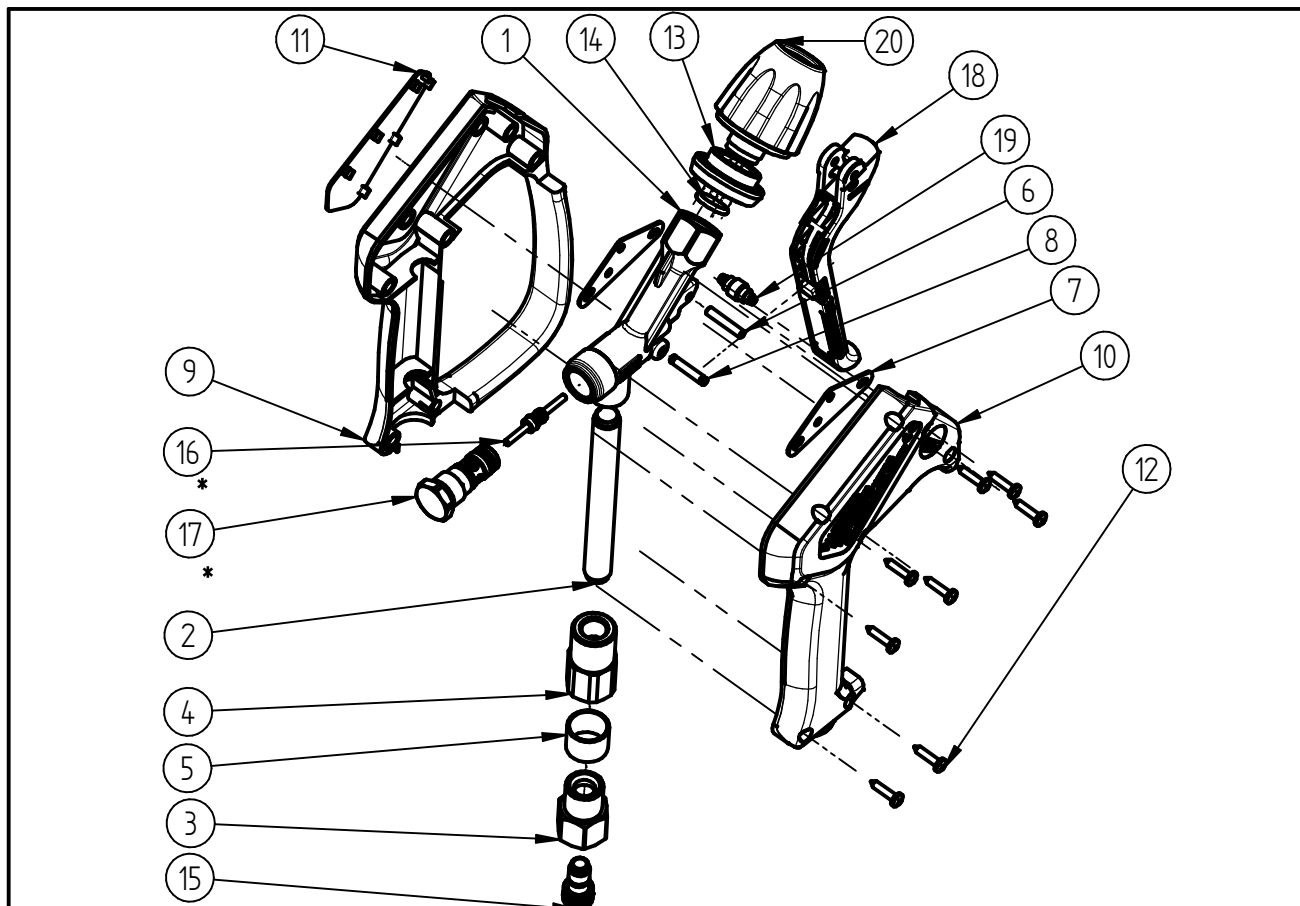

Spare Parts

High Pressure Spray Gun ST-2635

Item-No. 20 2635 570

Pos.	Item-No.	Description	Pos.	Item-No.	Description
1	01 0007 332	Housing ST-2300 ST-2600 Q2008	13	02 0003 650	Adaptor
2	07 0001 157	Pipe inlet	14	05 0000 248	O-Ring red
3	04 0001 805	Inlet nut G3/8	15	20 0300 100	Repair-Kit Swivel ST-300
4	04 0001 815	Connection Part	16	20 2300 380	Piston rod complete
5	02 0008 610	Slide bearing	17	20 2300 469	Valve complete ST-2300 Heavy duty
6	04 0007 081	Axle for trigger	18	20 2600 410	Trigger complete
7	04 0007 059	Support plate	19	20 2600 400	Pressure roller complete
8	04 0007 060	Pin	20	20 2700 300	Quick Release Coupling ST-2700 (black)
9	02 0008 615	Plastic housing with handle			
10	02 0008 620	Plastic housing			
11	02 0009 500	Label ST-2635 grey			
12	04 0000 051	Screw 3.5x16			

Repair-Kits

Pos.	Item-No.	Description	Pos.	Item-No.	Description
*	20 2300 492	Repair-Kit ST-2300 Heavy duty			