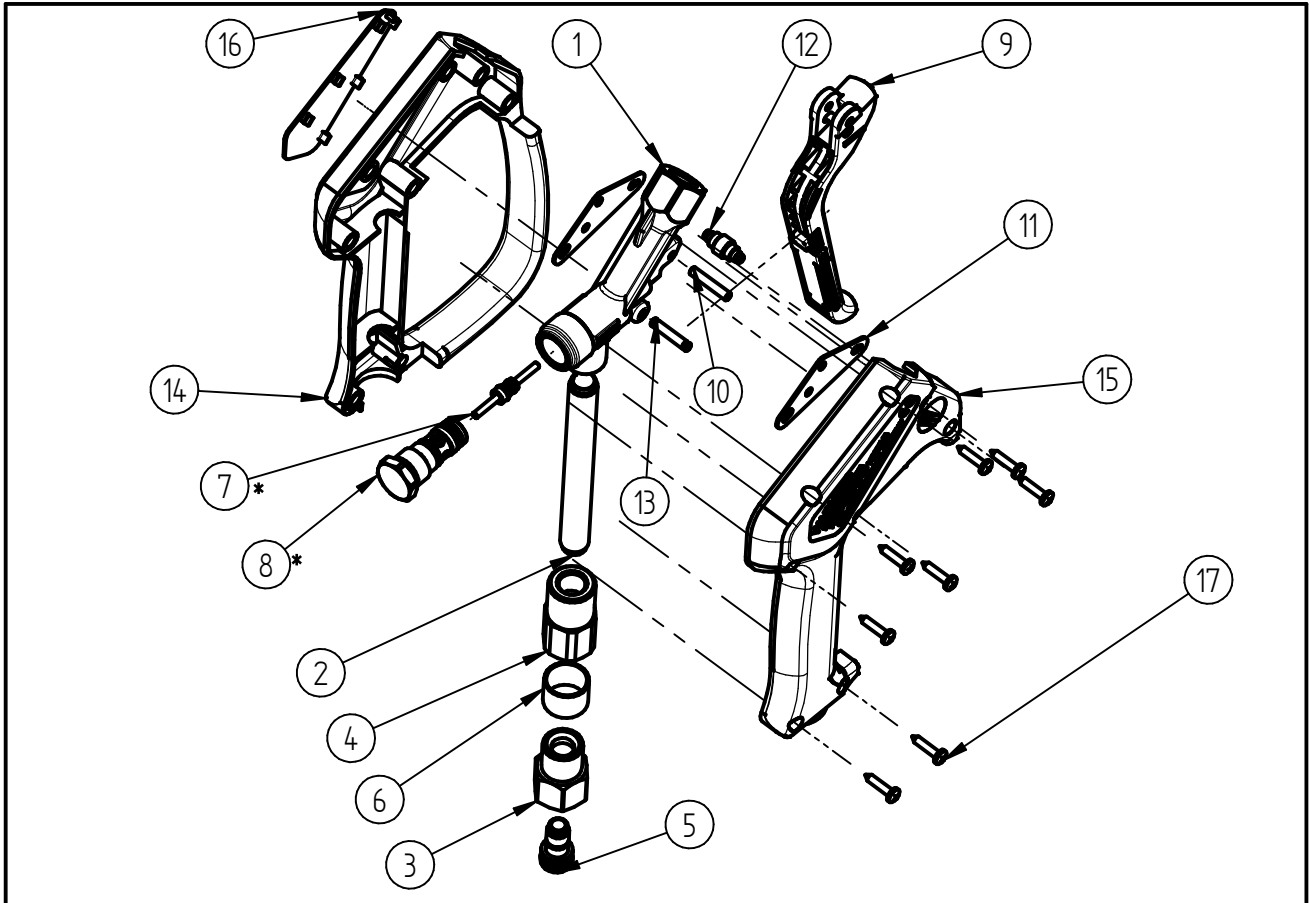

Spare Parts

High Pressure Spray Gun ST-2635

Item-No. 20 2635 550

Pos.	Item-No.	Description	Pos.	Item-No.	Description
1	01 0007 342	Housing ST-2300/2600 G1/4 female	16	02 0009 500	Label ST-2635 grey
2	07 0001 157	Pipe inlet	17	04 0000 051	Screw 3.5x16
3	04 0001 805	Inlet nut G3/8			
4	04 0001 815	Connection Part			
5	20 0300 100	Repair-Kit Swivel ST-300			
6	02 0008 610	Slide bearing			
7	20 2300 380	Piston rod complete			
8	20 2300 469	Valve complete ST-2300 Heavy duty			
9	20 2600 410	Trigger complete			
10	04 0007 081	Axle for trigger			
11	04 0007 059	Support plate			
12	20 2600 400	Pressure roller complete			
13	04 0007 060	Pin			
14	02 0008 615	Plastic housing with handle			
15	02 0008 620	Plastic housing			

Repair-Kits

Pos.	Item-No.	Description	Pos.	Item-No.	Description
*	20 2300 492	Repair-Kit ST-2300 Heavy duty			