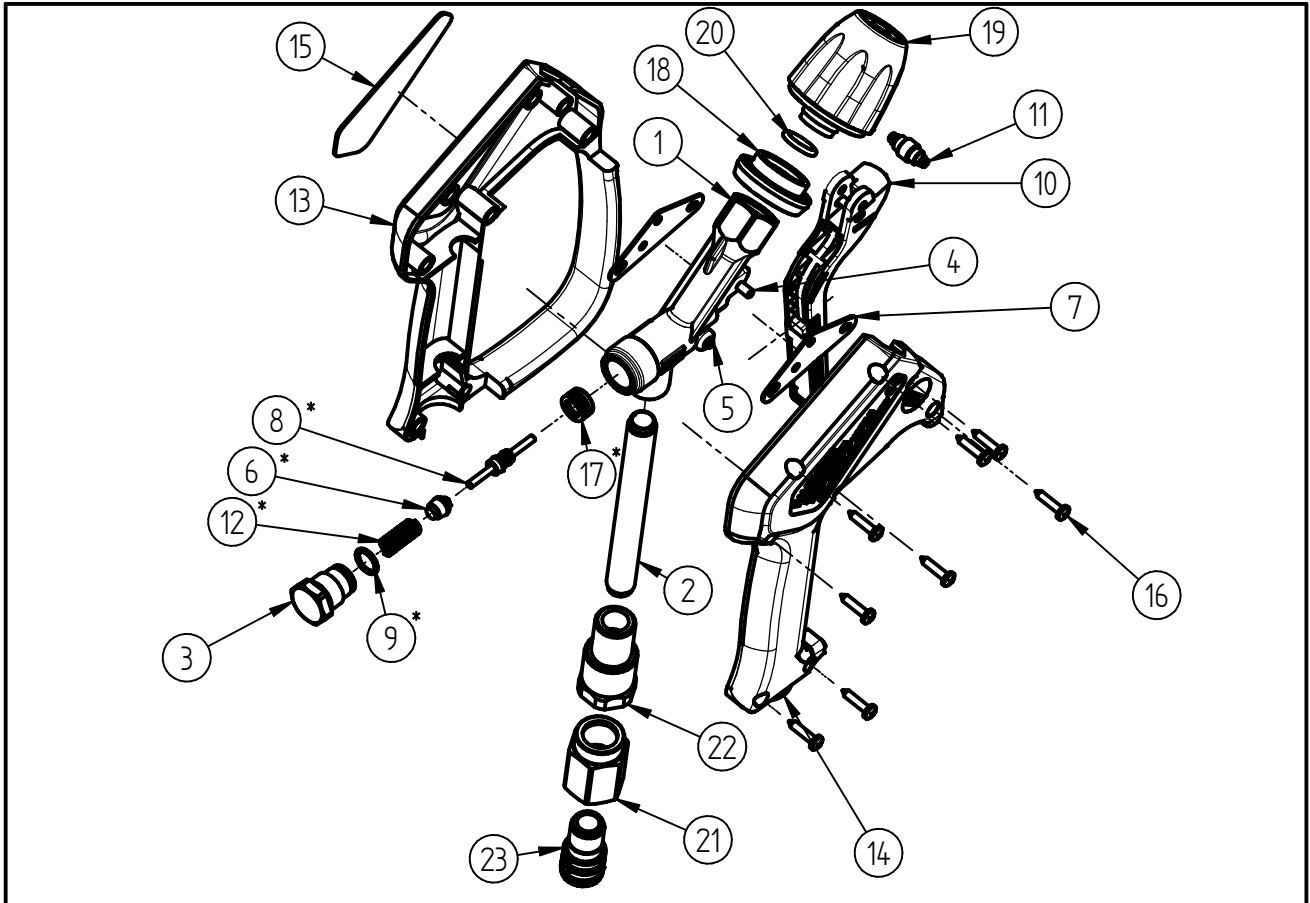

Spare Parts

High Pressure Spray Gun ST - 2620

Item-No. 20 2620 655

Pos.	Item-No.	Description	Pos.	Item-No.	Description
1	01 0007 332	Housing ST-2300 ST-2600 Q2008	15	02 0009 175	Label easy farm
2	07 0001 157	Pipe inlet	16	04 0000 051	Screw 3.5x16
3	01 0007 345	Screw plug	17	20 2620 410	Seal Seat
4	04 0007 081	Axle for trigger	18	02 0003 650	Adaptor
5	04 0007 060	Pin	19	20 2300 300	Coupling complete
6	02 0000 452	Valve cone	20	05 0000 248	O-Ring 11,91x2,62 HNBR 90Sh
7	04 0007 059	Support plate	21	01 0001 895	Swivel G1/2 female
8	20 2300 380	Piston rod complete	22	01 0001 877	Adaptor
9	05 0001 521	O-ring 10x1,5	23	20 0340 150	Repair- Kit Swivel ST-340 brass
10	20 2600 410	Trigger complete			
11	20 2600 400	Pressure roller complete			
12	06 0002 055	Spring DIN 2098-1,2x6,8x25			
13	02 0008 652	Plastic housing with handle green			
14	02 0008 653	Plastic housing green			

Repair-Kits

Pos.	Item-No.	Description	Pos.	Item-No.	Description
*	20 2620 490	Repair- Kit easyfarm365+			