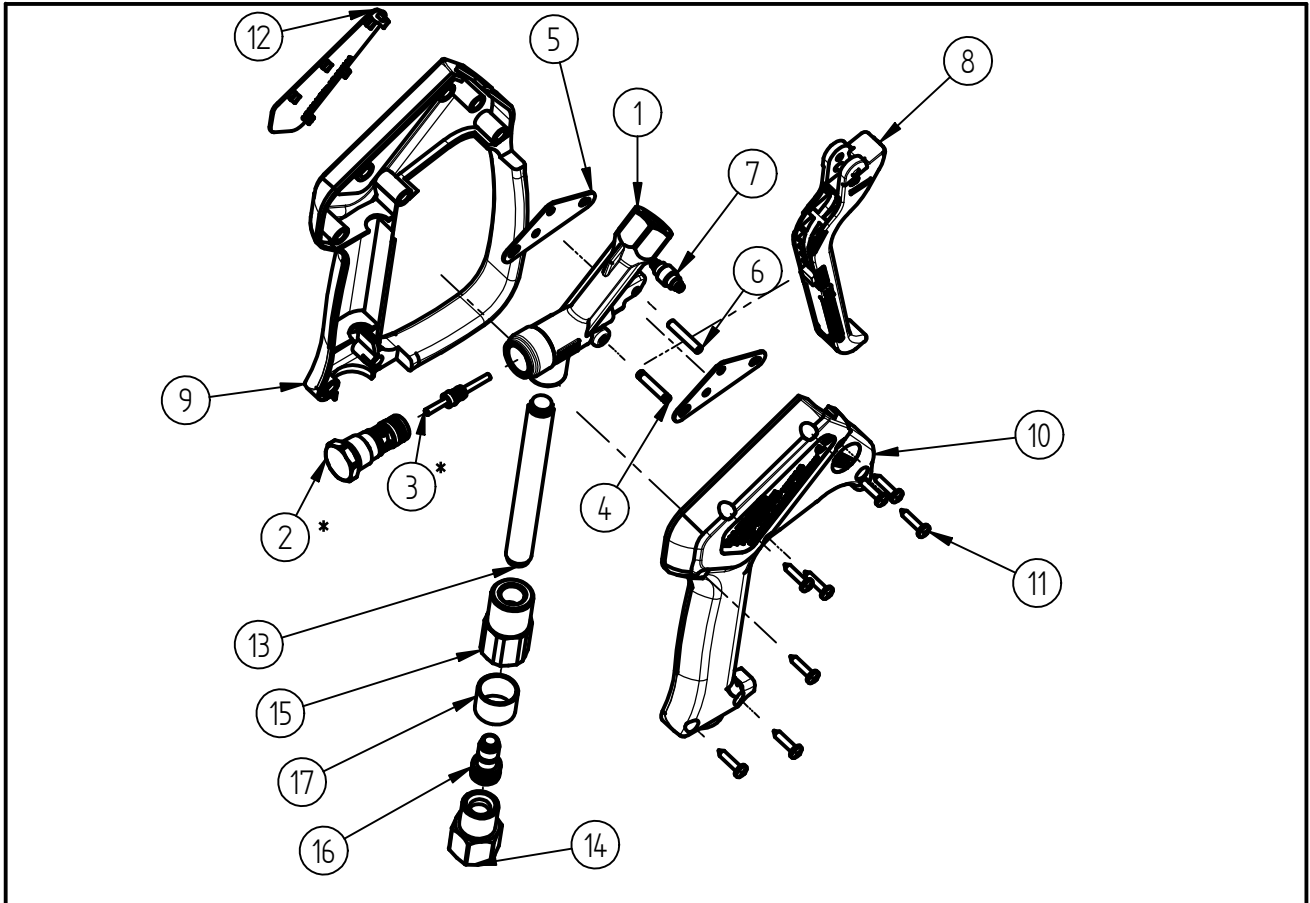

Spare Parts

High Pressure Spray Gun ST - 2615

Item-No. 20 2615 550

Pos.	Item-No.	Description	Pos.	Item-No.	Description
1	01 0007 342	Housing ST-2300/2600 G1/4 female	15	04 0001 815	Connection Part
2	20 2300 445	Valve TM	16	20 0300 100	Repair-Kit Swivel
3	20 2300 380	Piston rod complete	17	02 0008 610	slide bearing
4	04 0007 060	Pin			
5	04 0007 059	Support plate			
6	04 0007 081	Axle for trigger			
7	20 2600 400	Pressure roller complete			
8	20 2600 410	Trigger complete			
9	02 0008 615	Plastic housing with handle			
10	02 0008 620	Plastic housing			
11	04 0000 051	Screw 3.5x16			
12	02 0008 701	Label ST-2615			
13	07 0001 157	Pipe inlet			
14	04 0001 805	Inlet nut G3/8			

Repair-Kits

Pos.	Item-No.	Description	Pos.	Item-No.	Description
*	20 2315 490	Repair-Kit			