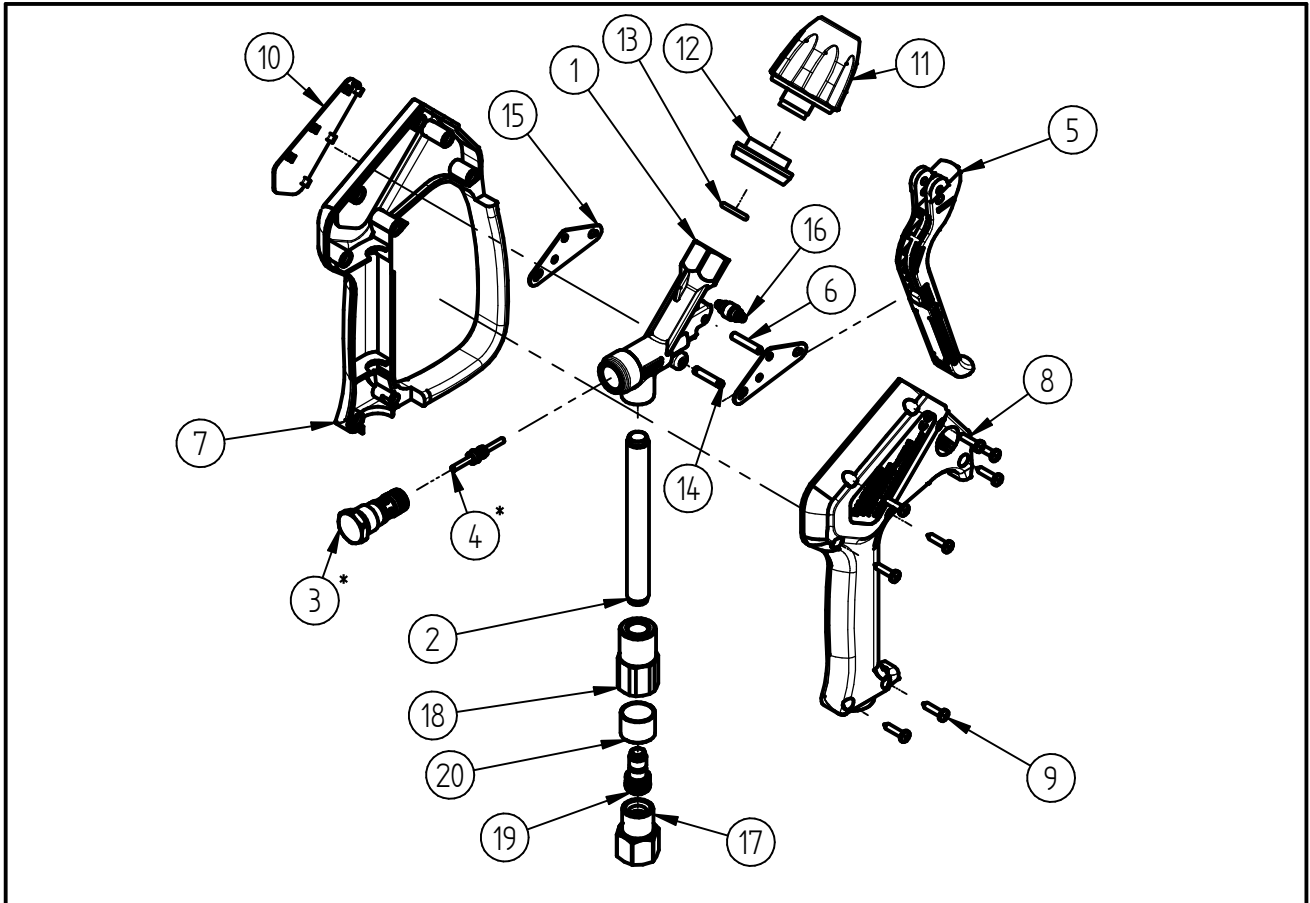

Spare Parts

High Pressure Spray Gun ST-2615

Item-No. 20 2615 520

Pos.	Item-No.	Description	Pos.	Item-No.	Description
1	01 0007 332	Housing ST-2300 ST-2600 Q2008	15	04 0007 058	Support plate
2	07 0001 157	Pipe inlet	16	20 2600 400	Pressure roller complete
3	20 2300 445	Valve TM	17	04 0001 805	Inlet nut G3/8
4	20 2300 380	Piston rod complete	18	04 0001 815	Connection Part
5	20 2600 410	Trigger complete	19	20 0300 100	Repair-Kit Swivel ST-300
6	04 0007 081	Axle for trigger	20	02 0008 610	Slide bearing
7	02 0008 615	Plastic housing with handle			
8	02 0008 620	Plastic housing			
9	04 0000 051	Screw 3.5x16			
10	02 0009 335	Label Vema			
11	20 2700 300	Quick Release Coupling ST-2700 (black)			
12	02 0003 650	Adaptor			
13	05 0000 248	O-Ring 11,91x2,62 HNBR 90Sh			
14	04 0007 060	Pin			

Repair-Kits

Pos.	Item-No.	Description	Pos.	Item-No.	Description
*	20 2315 490	Repair-Kit ST-2315			