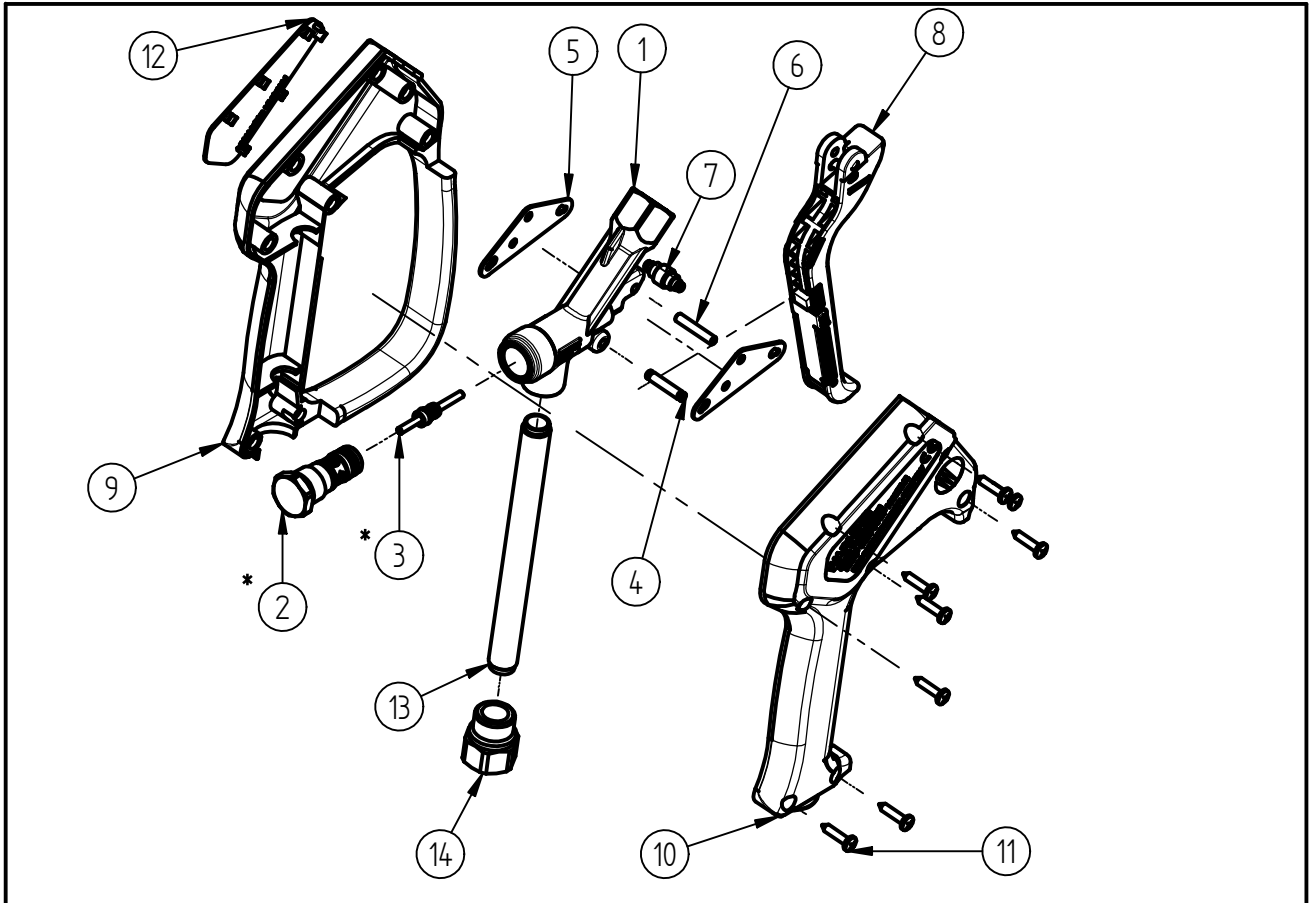

Spare Parts

High Pressure Spray Gun ST - 2615

Item-No. 20 2615 500

Pos.	Item-No.	Description
1	01 0007 342	Housing ST-2300/2600 G1/4 female
2	20 2300 445	Valve TM
3	20 2300 380	Piston rod complete
4	04 0007 060	Pin
5	04 0007 059	Support plate
6	04 0007 081	Axle for trigger
7	20 2600 400	Pressure roller complete
8	20 2600 410	Trigger complete
9	02 0008 615	Plastic housing with handle
10	02 0008 620	Plastic housing
11	04 0000 051	Screw 3.5x16
12	02 0008 701	Label ST-2615
13	07 0001 397	Pipe inlet
14	04 0001 023	Inlet-nut G3/8 female

Repair-Kits

Pos.	Item-No.	Description	Pos.	Item-No.	Description
*	20 2315 490	Repair-Kit			