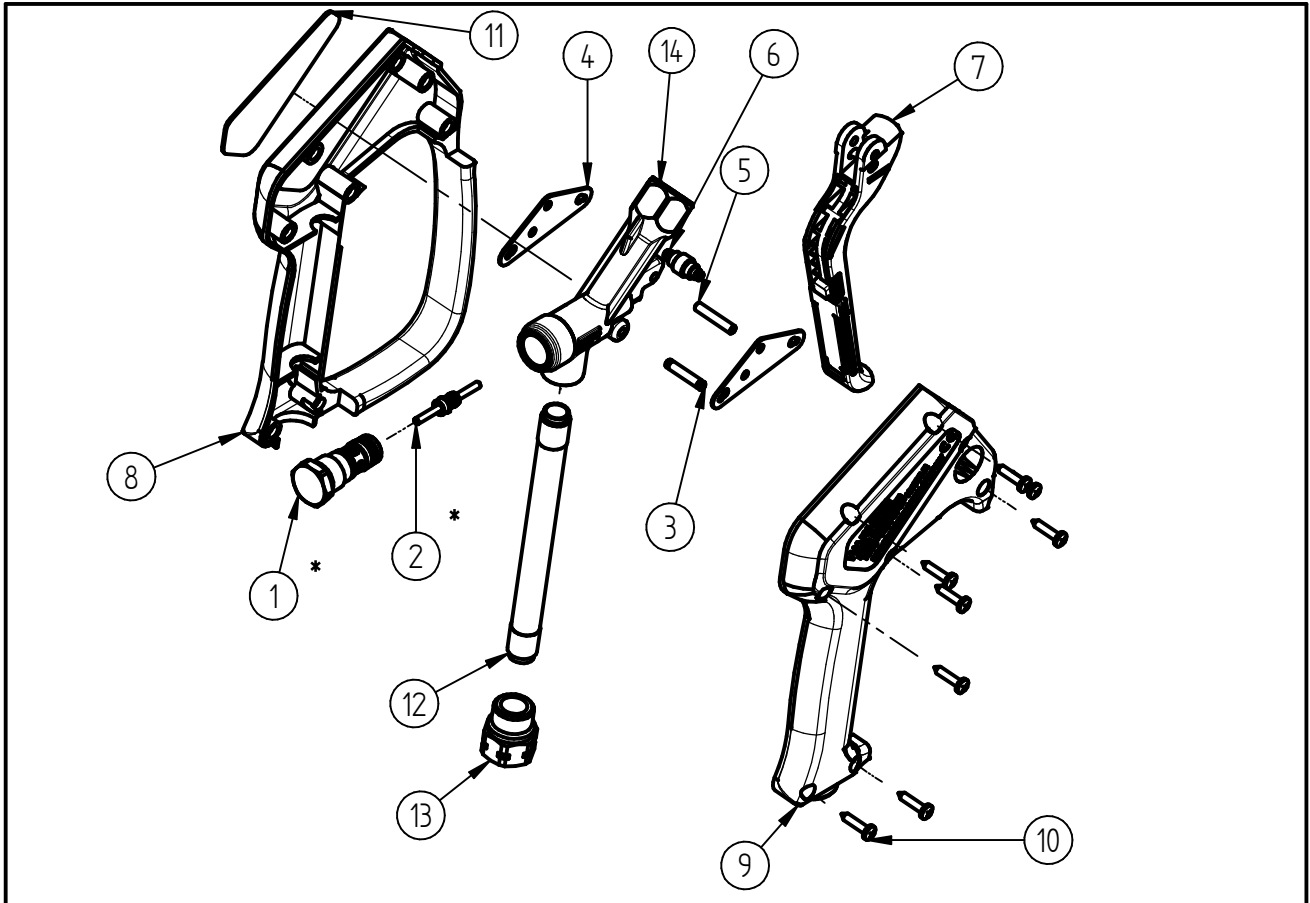

## Spare Parts

# High Pressure Spray Gun ST - 2605

Item-No. 20 2605 600

Pos.	Item-No.	Description
1	20 2300 455	Valve TM ST-2300/2600
2	20 2300 380	Piston rod complete
3	04 0007 060	Pin
4	04 0007 059	Support plate
5	04 0007 081	Axle for trigger
6	20 2600 400	Pressure roller complete
7	20 2600 410	Trigger complete
8	02 0008 615	Plastic housing with handle
9	02 0008 620	Plastic housing
10	04 0000 051	Screw 3.5x16
11	02 0008 700	Label
12	07 0001 397	Pipe inlet Stainless Steel
13	04 0001 024	Inlet nut 3/8 NPT female
14	01 0007 343	Housing ST-2300/2600 1/4" NPT

## Repair-Kits

Pos.	Item-No.	Description	Pos.	Item-No.	Description
*	20 2300 490	Repair-Kit			