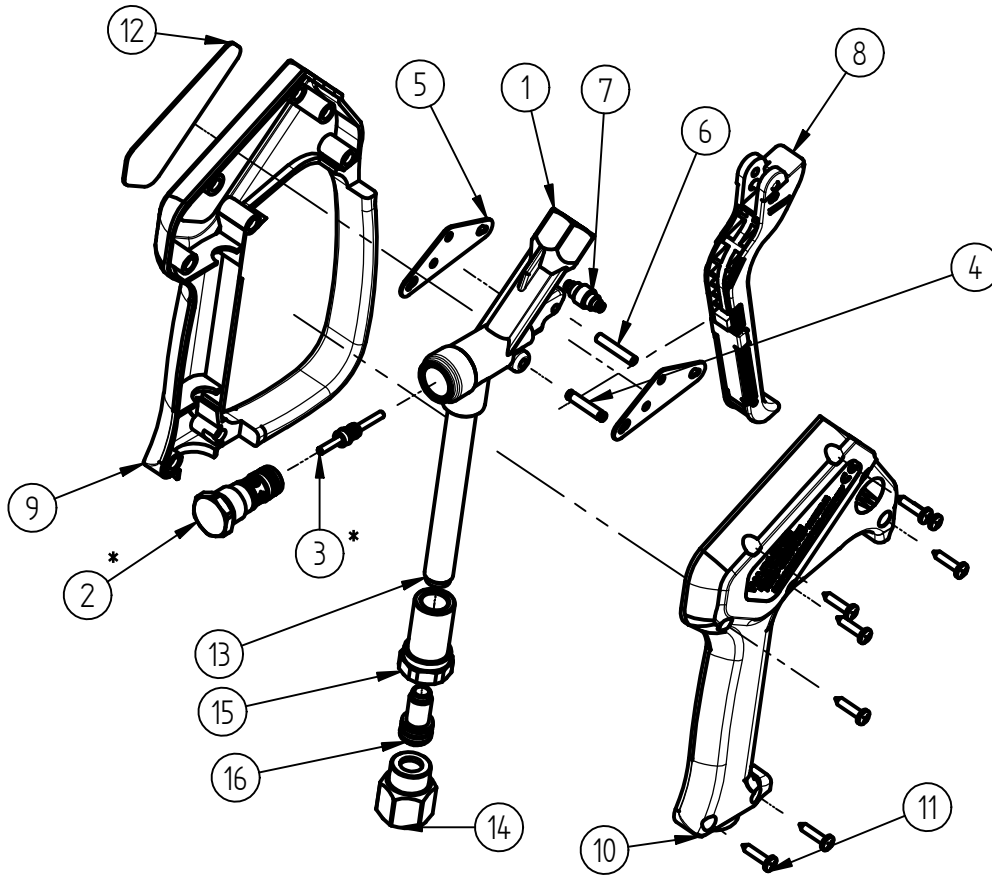

## Spare Parts

# High Pressure Spray Gun ST - 2605

Item-No. 20 2605 505

Pos.	Item-No.	Description	Pos.	Item-No.	Description
1	01 0007 342	Housing G1/4 female	15	01 0001 400	Connection part
2	20 2300 455	Valve TM ST-2300/2600	16	20 0300 100	Repair-Kit Swivel
3	20 2300 380	Piston rod complete			
4	04 0007 060	Pin			
5	04 0007 058	Support plate			
6	04 0007 080	Axle for trigger			
7	20 2600 400	Pressure roller complete			
8	20 2600 410	Trigger complete			
9	02 0008 615	Plastic housing with handle			
10	02 0008 620	Plastic housing			
11	04 0000 051	Screw 3,5x16			
12	02 0008 700	Label			
13	07 0001 157	Pipe inlet			
14	04 0001 880	Inlet nut G3/8			

## Repair-Kits

Pos.	Item-No.	Description	Pos.	Item-No.	Description
*	20 2300 490	Repair-Kit			