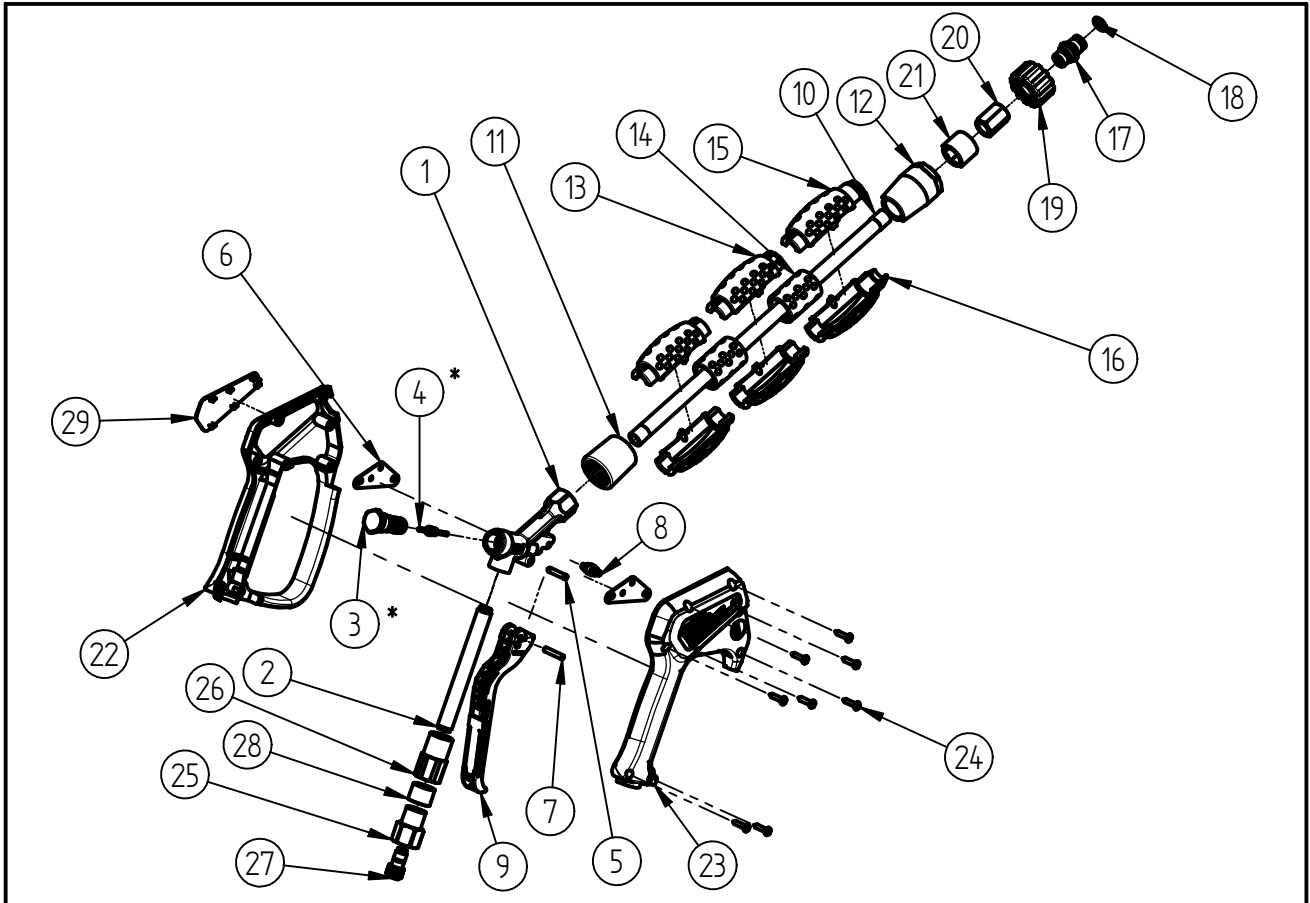

Spare Part

High Pressure Spray Gun ST-2600

Item-No. 20 2600 865

Pos.	Item-No.	Description	Pos.	Item-No.	Description
1	01 0007 342	Housing ST-2300/2600 G1/4 female	16	02 0001 972	Half shell left
2	07 0001 157	Pipe inlet	17	01 0000 641	coupling nipple
3	20 2300 455	Valve TM ST-2300/2600	18	05 0000 690	o-ring
4	20 2300 380	Piston rod complete	19	01 0000 720	coupling nut
5	04 0007 060	Pin	20	10 0001 280	socket galvanized steel
6	04 0007 059	Support plate	21	02 0002 500	blinds
7	04 0007 081	Axle for trigger	22	02 0008 615	Plastic housing with handle
8	20 2600 400	Pressure roller complete	23	02 0008 620	Plastic housing
9	20 2600 410	Trigger complete	24	04 0000 051	Screw 3.5x16
10	07 0103 351	nozzle pipe	25	04 0001 805	Inlet nut G3/8
11	02 0001 950	Adaptor	26	01 0001 420	Connection Part
12	02 0001 958	Adaptor	27	20 0300 100	Repair-Kit Swivel
13	02 0001 975	Half shell	28	02 0008 610	slide bearing
14	02 0001 980	Connector	29	02 0008 619	Label ST-2600 red
15	02 0001 970	Half shell right			

Repair-Kits

Pos.	Item-No.	Description	Pos.	Item-No.	Description
*	20 2300 490	Repair-Kit			