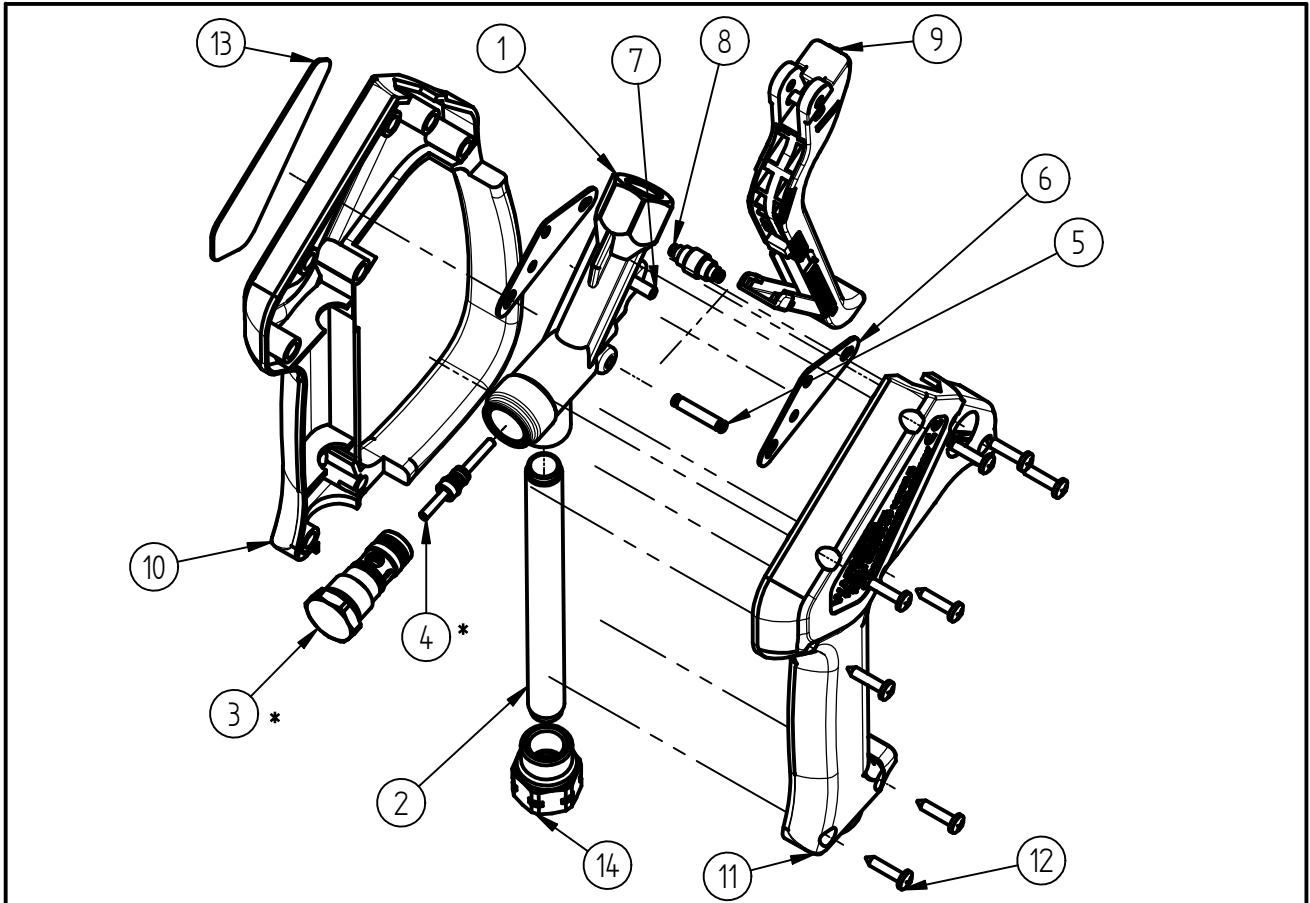

Spare Parts

High Pressure Spray Gun ST-2600

Item-No. 20 2600 615

Pos.	Item-No.	Description
1	01 0007 342	Housing G1/4 female
2	07 0001 397	Pipe inlet
3	20 2300 465	Valve Weep
4	20 2300 380	Piston rod complete
5	04 0007 060	Pin
6	04 0007 058	Support plate
7	04 0007 080	Axle for trigger
8	20 2600 400	Pressure roller complete
9	20 2600 418	Trigger complete weep
10	02 0008 615	Plastic housing with handle
11	02 0008 620	Plastic housing
12	04 0000 051	Screw 3,5x16
13	02 0008 619	Label ST-2600 red
14	01 0002 610	Inlet - nut 3/8" NPT female

Repair-Kits

Pos.	Item-No.	Description	Pos.	Item-No.	Description
*	20 2300 491	Repair-Kit Weep			