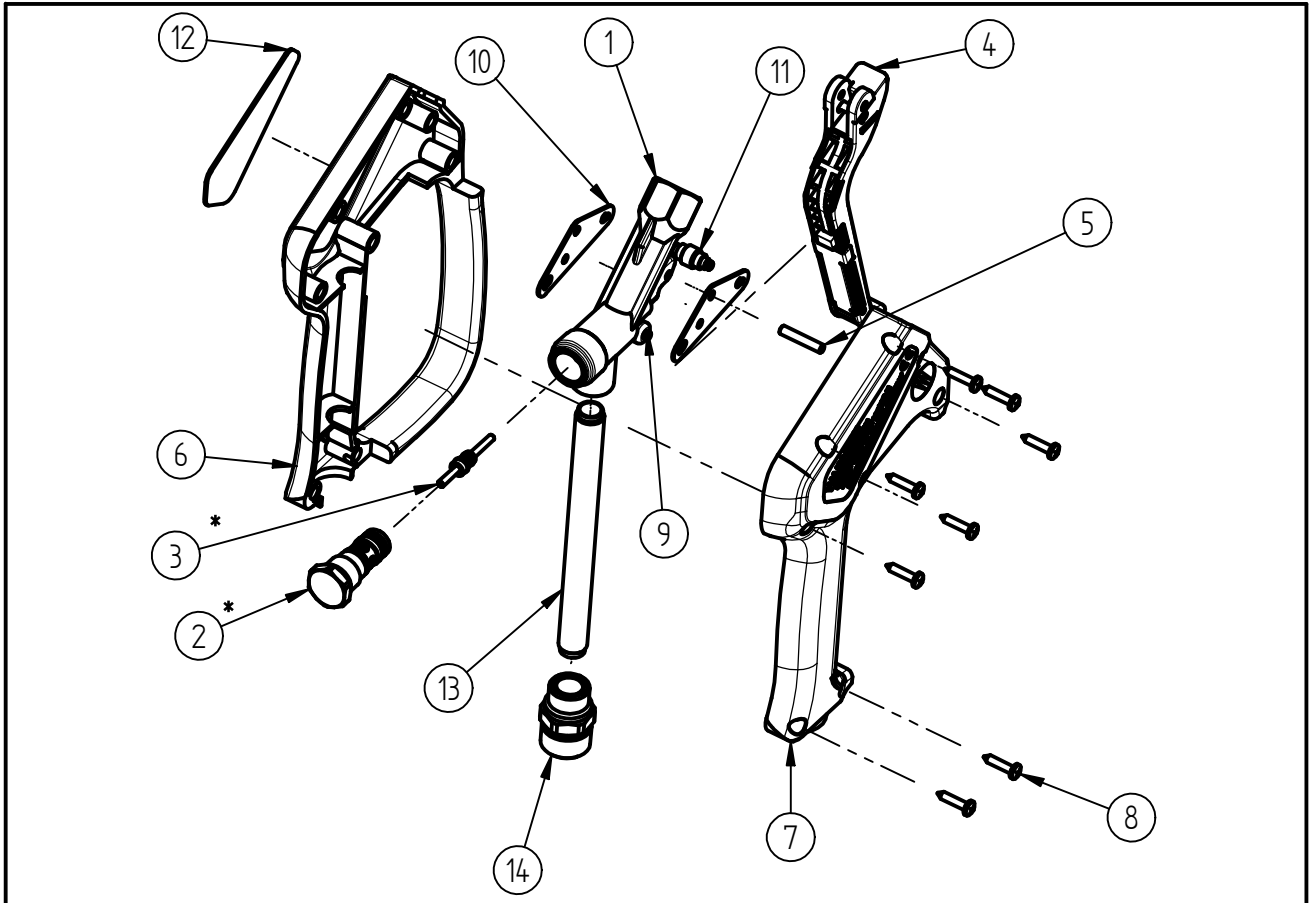

Spare Parts

High Pressure Spray Gun

Item-No. 20 2600 565

Pos.	Item-No.	Description
1	01 0007 342	Housing G1/4 female
2	20 2300 455	Valve TM ST-2300/2600
3	20 2300 380	Piston rod complete
4	20 2600 440	Trigger complete
5	04 0007 080	Axle for trigger
6	02 0008 641	Plastic housing with handle, red
7	02 0008 646	Plastic housing, red
8	04 0000 051	Screw 3,5x16
9	04 0007 060	Pin
10	04 0007 058	Support plate
11	20 2600 400	Pressure roller complete
12	02 0008 619	Label ST-2600 red
13	07 0001 397	Pipe inlet
14	01 0002 360	Inlet-nut M22x1,5 male - G1/4 female

Repair-Kits

Pos.	Item-No.	Description	Pos.	Item-No.	Description
*	20 2600 490	Repair-Kit			