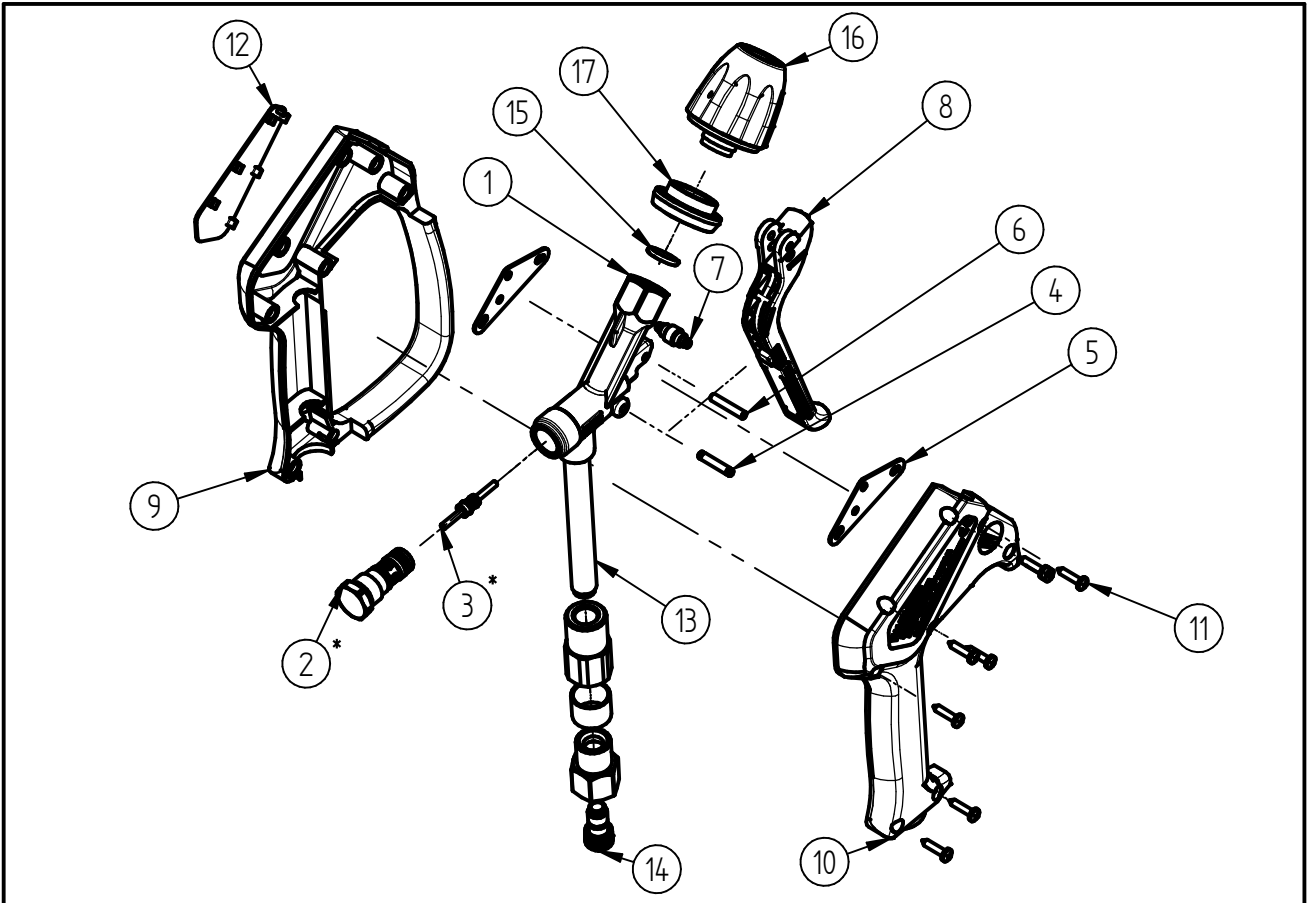

## Spare Parts

# High Pressure Spray Gun ST - 2600

Item-No. 20 2600 545

Pos.	Item-No.	Description	Pos.	Item-No.	Description
1	01 0007 332	Housing ST-2300 ST-2600 Q2008	15	05 0000 248	O-Ring 11,91x2,62 HNBR 90Sh
2	20 2300 455	Valve TM ST-2300/2600	16	20 2300 300	Coupling complete
3	20 2300 380	Piston rod complete	17	02 0003 650	Adaptor
4	04 0007 060	Pin			
5	04 0007 059	Support plate			
6	04 0007 081	Axle for trigger			
7	20 2600 400	Pressure roller complete			
8	20 2600 410	Trigger complete			
9	02 0008 615	Plastic housing with handle			
10	02 0008 620	Plastic housing			
11	04 0000 051	Screw 3,5x16			
12	02 0008 619	Label ST-2600 red			
13	07 0001 157	Pipe inlet			
14	20 0301 050	Swivel G3/8 female - G1/4 female			

## Repair-Kits

Pos.	Item-No.	Description	Pos.	Item-No.	Description
*	20 2300 490	Repair-Kit ST-2300/2600			