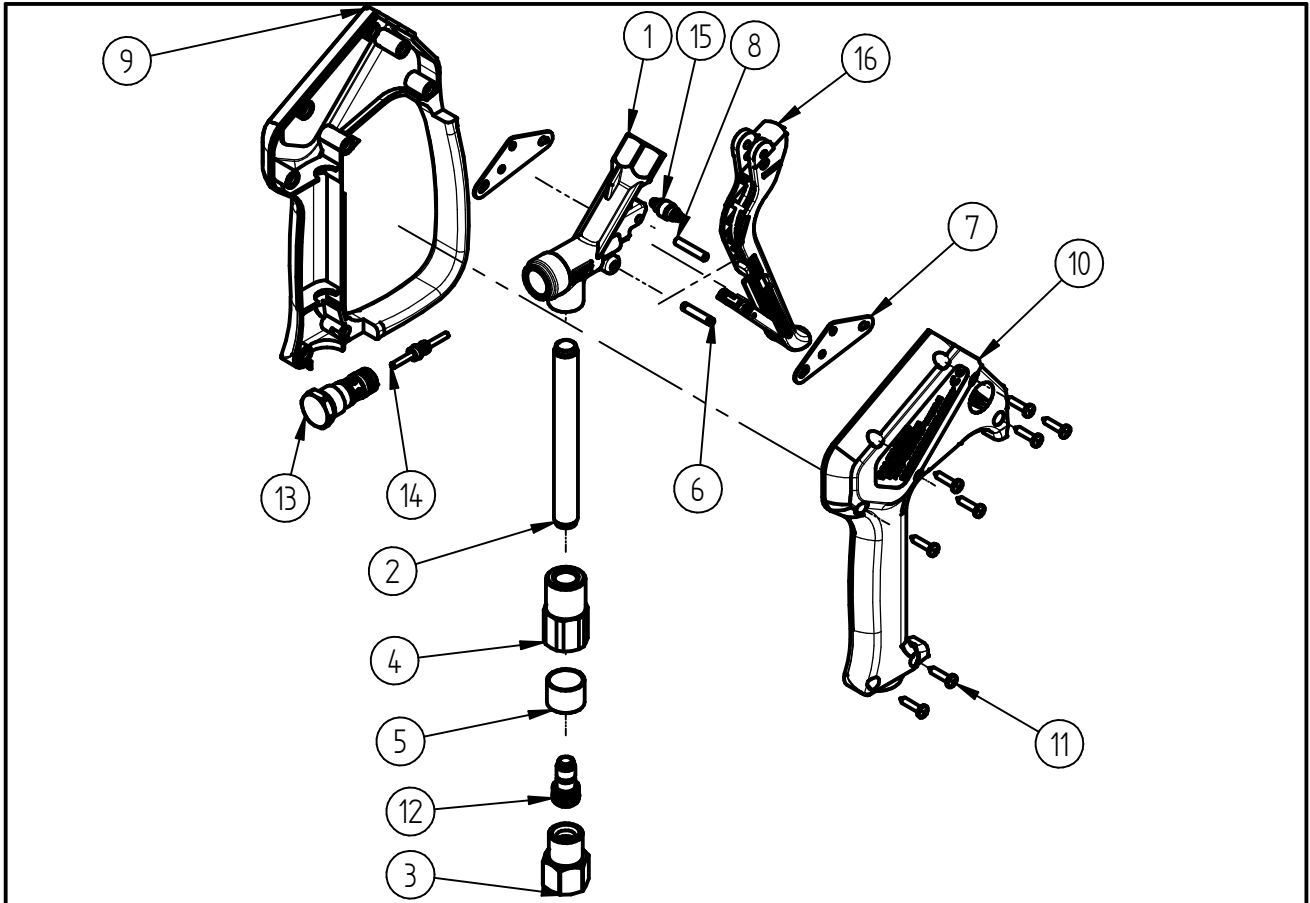

Spare Parts

High Pressure Spray Gun ST- 2600

Item-No. 20 2600 539

Pos.	Item-No.	Description	Pos.	Item-No.	Description
1	01 0007 342	Housing ST-2300/2600 G1/4 female	14	20 2300 380	Piston rod complete
2	07 0001 157	Pipe inlet	15	20 2600 400	Pressure roller complete
3	04 0001 805	Inlet nut G3/8	16	20 2600 416	Trigger compl.
4	01 0001 420	Connection Part			
5	02 0008 610	Slide bearing			
6	04 0007 060	Pin			
7	04 0007 059	Support plate			
8	04 0007 081	Axle for trigger			
9	02 0008 670	Plastic housing with handle			
10	02 0008 680	Plastic housing dark blue			
11	04 0000 051	Screw 3.5x16			
12	20 0300 100	Repair-Kit Swivel ST-300			
13	20 2300 468	Valve Freeze Protection			

Repair-Kits

Pos.	Item-No.	Description	Pos.	Item-No.	Description
.					