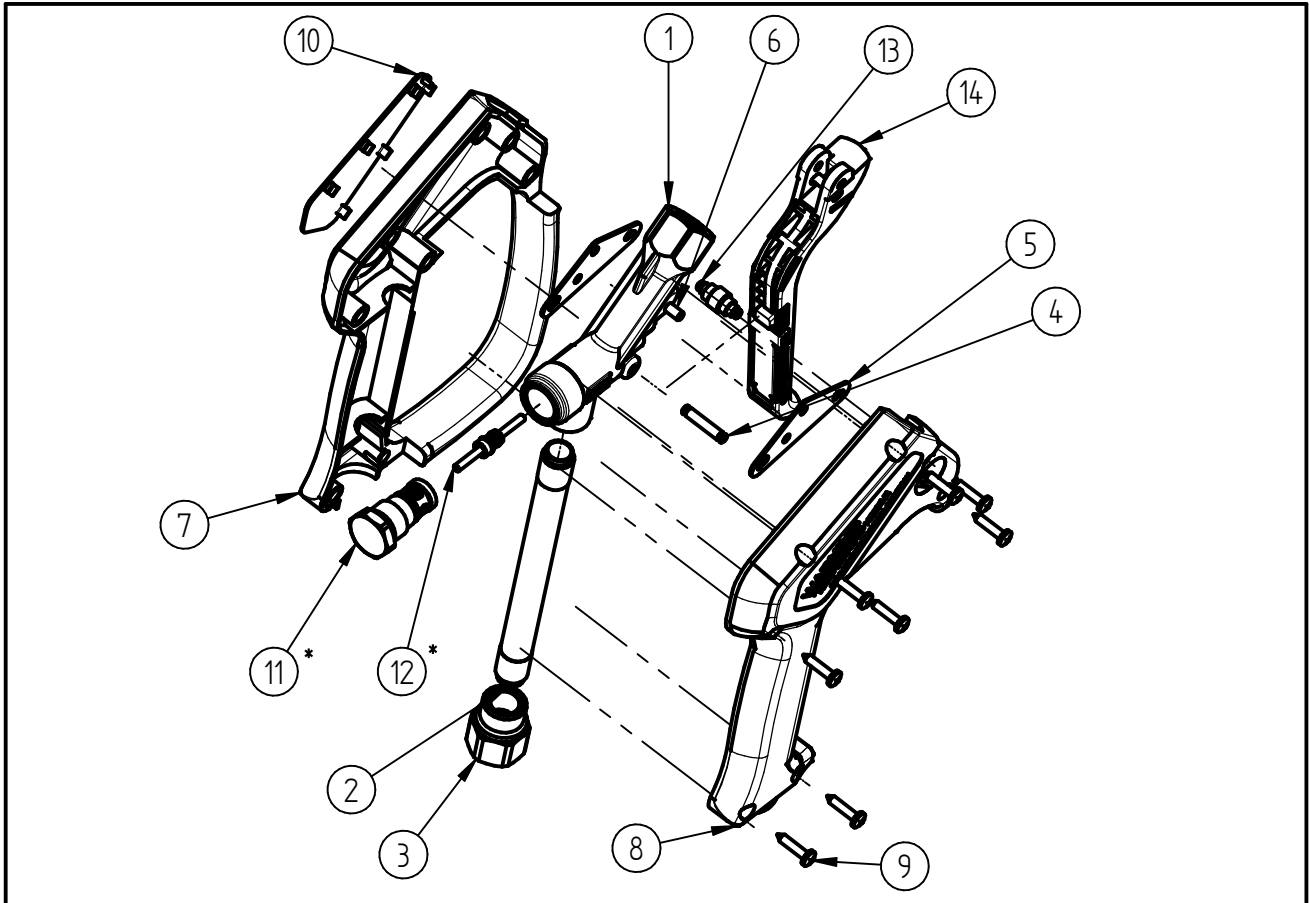

Spare Parts

High Pressure Spray Gun ST-2600

Item-No. 20 2600 535

Pos.	Item-No.	Description	Pos.	Item-No.	Description
1	01 0007 342	Housing ST-2300/2600 G1/4 female	14	20 2600 415	Trigger complete blue
2	07 0001 397	Pipe inlet Stainless Steel			
3	01 0002 600	Inlet nut G3/8 female			
4	04 0007 060	Pin			
5	04 0007 058	Support plate			
6	04 0007 080	Axle for trigger			
7	02 0008 615	Plastic housing with handle			
8	02 0008 620	Plastic housing			
9	04 0000 051	Screw 3.5x16			
10	02 0008 619	Label ST-2600 red			
11	20 2300 458	Valve freeze protection			
12	20 2300 380	Piston rod complete			
13	20 2600 400	Pressure roller complete			

Repair-Kits

Pos.	Item-No.	Description	Pos.	Item-No.	Description
*	20 2300 497	Repair-Kit Freeze Protection			