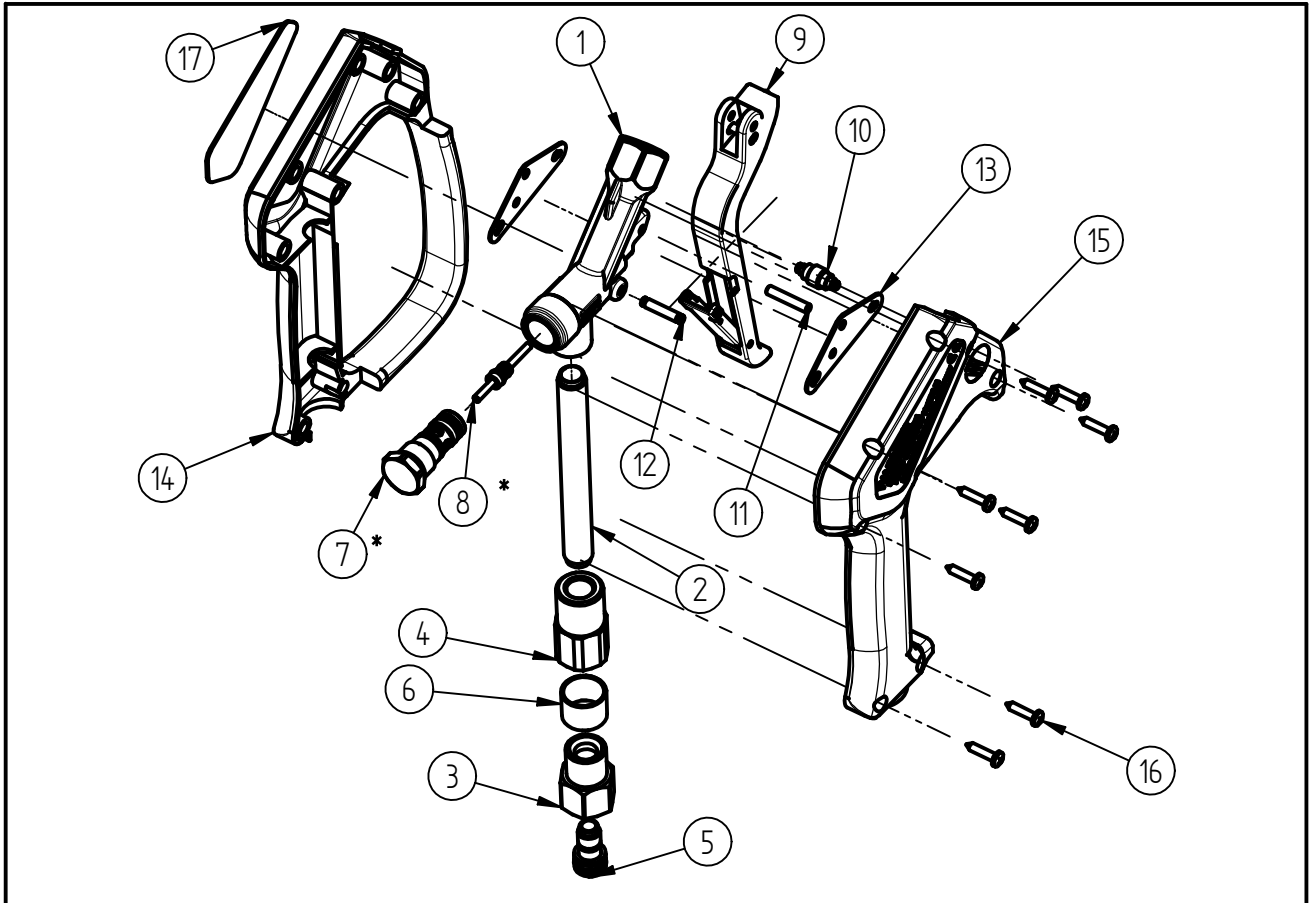

Spare Parts

High Pressure Spray Gun ST-2600

Item-No. 20 2600 528

Pos.	Item-No.	Description	Pos.	Item-No.	Description
1	01 0007 342	Housing ST-2300/2600 G1/4 female	15	02 0008 680	plastic housing
2	07 0001 157	Pipe inlet	16	04 0000 051	Screw 3.5x16
3	04 0001 805	Inlet nut G3/8	17	02 0009 100	Label easy wash
4	01 0001 420	Connection Part			
5	20 0300 100	Repair-Kit Swivel			
6	02 0008 610	slide bearing			
7	20 2300 465	Valve Weep			
8	20 2300 380	Piston rod complete			
9	20 2600 419	Trigger compl.			
10	20 2600 400	Pressure roller complete			
11	04 0007 081	Axle for trigger			
12	04 0007 060	Pin			
13	04 0007 059	Support plate			
14	02 0008 670	plastic housing with handle			

Repair-Kits

Pos.	Item-No.	Description	Pos.	Item-No.	Description
*	20 2300 491	Repair Kit Weep			