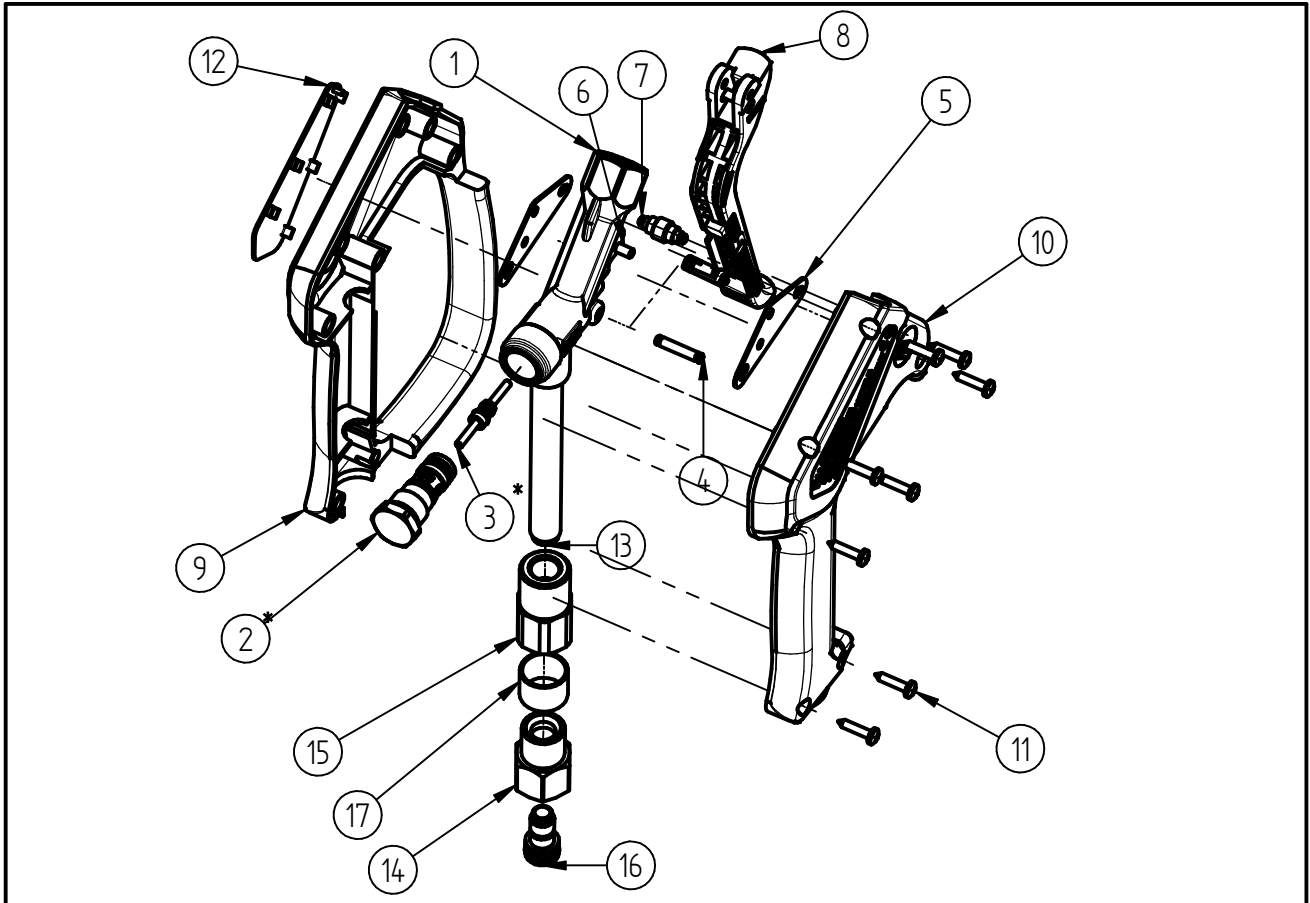

Spare Parts

High Pressure Spray Gun ST-2600

Item-No. 20 2600 526

Pos.	Item-No.	Description	Pos.	Item-No.	Description
1	01 0007 342	Housing ST-2300/2600 G1/4 female	16	20 0300 100	Repair-Kit Swivel ST-300
2	20 2300 465	Valve Weep	17	02 0008 610	Slide bearing
3	20 2300 380	Piston rod complete			
4	04 0007 060	Pin			
5	04 0007 059	Support plate			
6	04 0007 081	Axle for trigger			
7	20 2600 400	Pressure roller complete			
8	20 2600 418	Trigger complete weep			
9	02 0008 615	Plastic housing with handle			
10	02 0008 620	Plastic housing			
11	04 0000 051	Screw 3.5x16			
12	02 0008 619	Label ST-2600 red			
13	07 0001 157	Pipe inlet			
14	04 0001 805	Inlet nut G3/8			
15	01 0001 420	Connection Part			

Repair-Kits

Pos.	Item-No.	Description	Pos.	Item-No.	Description
*	20 2300 491	Repair-Kit Weep			