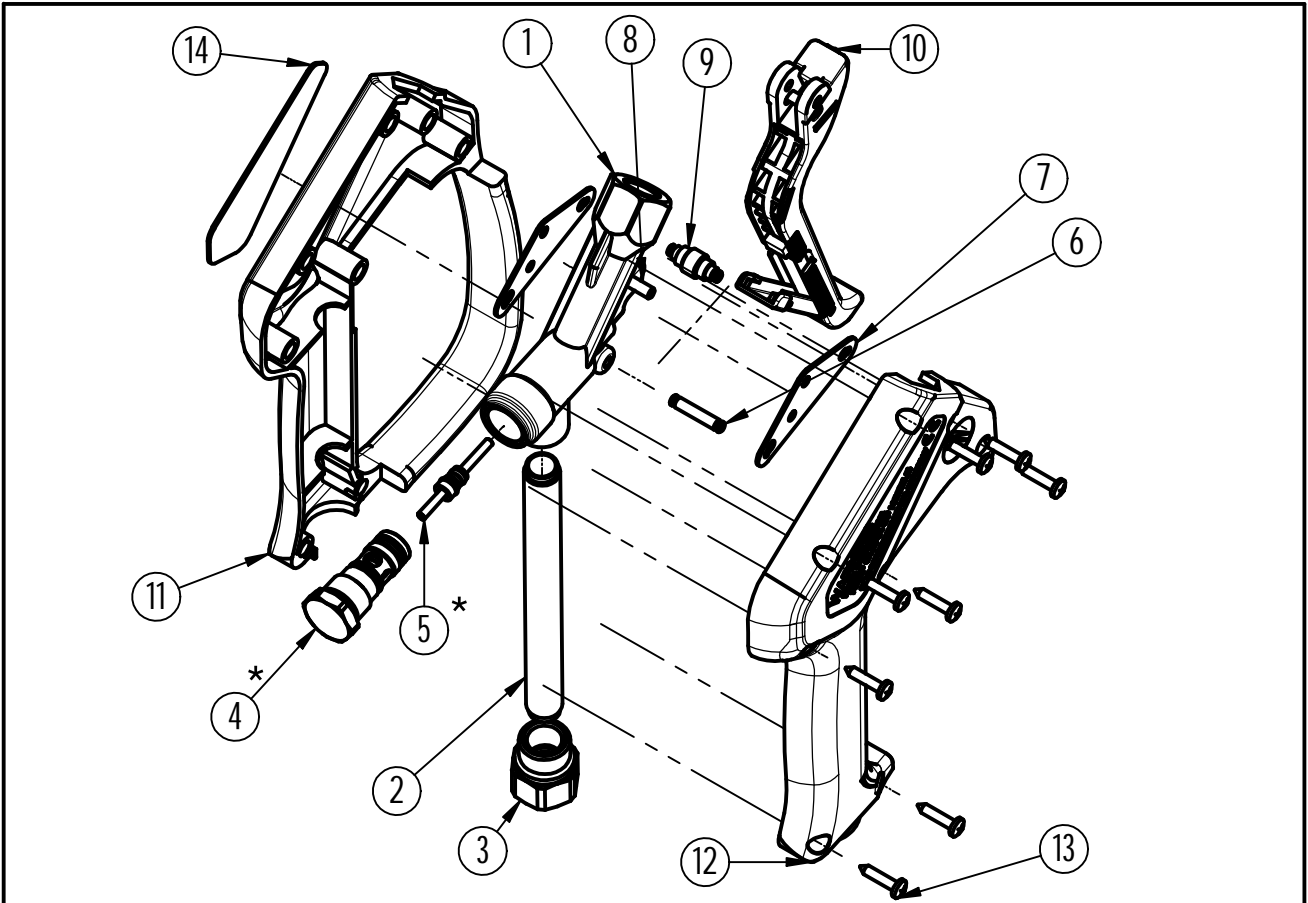

Spare Parts

High Pressure Spray Gun ST-2600

Item-No. 20 2600 525

Pos.	Item-No.	Description
1	01 0007 342	Housing G1/4 female
2	07 0001 397	Pipe inlet
3	01 0002 600	Inlet- nut G3/8 female
4	20 2300 465	Valve Weep
5	20 2300 380	Piston rod complete
6	04 0007 060	Pin
7	04 0007 058	Support plate
8	04 0007 080	Axle for trigger
9	20 2600 400	Pressure roller complete
10	20 2600 418	Trigger complete weep
11	02 0008 615	Plastic housing with handle
12	02 0008 620	Plastic housing
13	04 0000 051	Screw 3,5x16
14	02 0008 619	Label ST-2600 red

Repair-Kits

Pos.	Item-No.	Description	Pos.	Item-No.	Description
*	20 2300 491	Repair-Kit Weep			