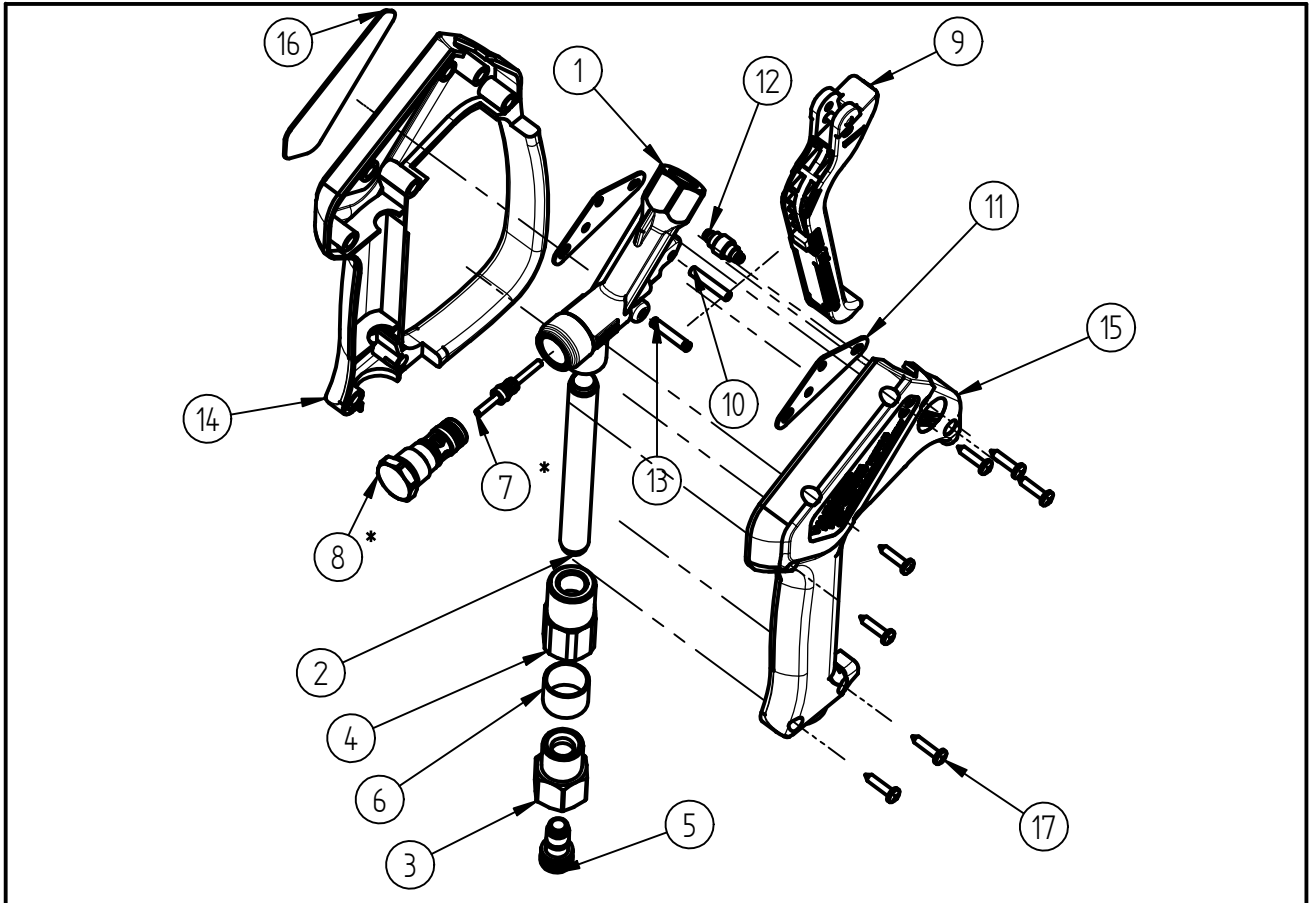

Spare Parts

High Pressure Spray Gun ST-2600

Item-No. 20 2600 518

Pos.	Item-No.	Description	Pos.	Item-No.	Description
1	01 0007 342	Housing ST-2300/2600 G1/4 female	15	02 0008 680	plastic housing
2	07 0001 157	Pipe inlet	16	02 0009 100	Label easy wash
3	04 0001 805	Inlet nut G3/8	17	04 0000 051	Screw 3.5x16
4	01 0001 420	Connection Part			
5	20 0300 100	Repair-Kit Swivel			
6	02 0008 610	slide bearing			
7	20 2300 380	Piston rod complete			
8	20 2300 455	Valve TM ST-2300/2600			
9	20 2600 450	Trigger complete			
10	04 0007 081	Axle for trigger			
11	04 0007 059	Support plate			
12	20 2600 400	Pressure roller complete			
13	04 0007 060	Pin			
14	02 0008 670	plastic housing with handle			

Repair-Kits

Pos.	Item-No.	Description	Pos.	Item-No.	Description
*	20 2300 490	Repair Kit			