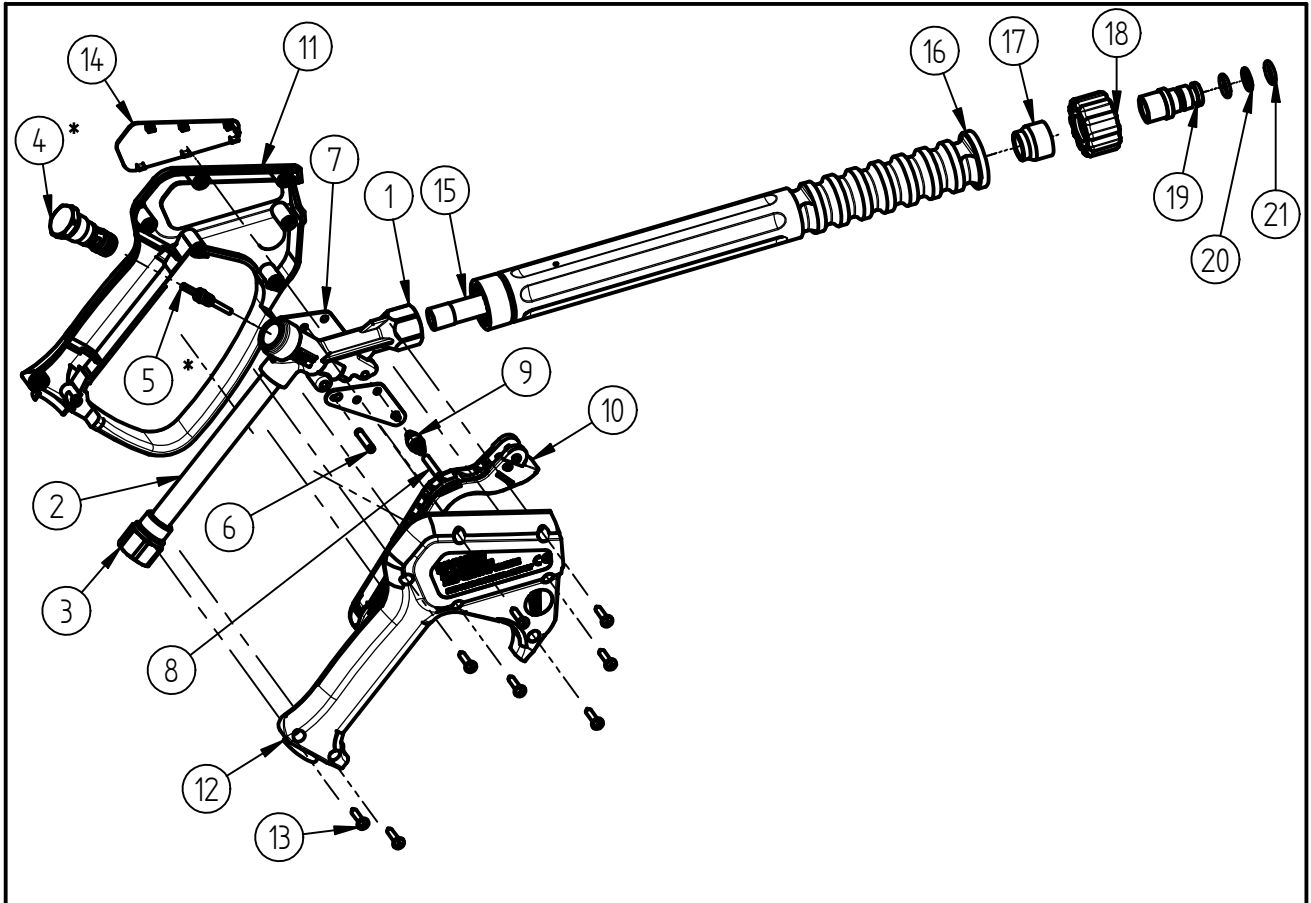

Spare Parts

High Pressure Spray Gun

Item-No. 20 2600 515

Pos.	Item-No.	Description	Pos.	Item-No.	Description
1	01 0007 342	Housing ST-2300/2600 G1/4 female	15	07 0000 430	nozzle pipe
2	07 0001 397	Pipe inlet	16	02 0003 400	Handle
3	01 0002 600	Inlet- nut G3/8 female	17	02 0001 580	centring sleeve
4	20 2300 455	Valve TM ST-2300/2600	18	01 0000 720	coupling nut
5	20 2300 380	Piston rod complete	19	04 0000 643	plug nipple
6	04 0007 060	Pin	20	05 0001 370	back-ring
7	04 0007 059	Support plate	21	05 0000 125	O-ring
8	04 0007 081	Axle for trigger			
9	20 2600 400	Pressure roller complete			
10	20 2600 410	Trigger complete			
11	02 0008 615	Plastic housing with handle			
12	02 0008 620	Plastic housing			
13	04 0000 051	Screw 3.5x16			
14	02 0008 619	Label ST-2600 red			

Repair-Kits

Pos.	Item-No.	Description	Pos.	Item-No.	Description
*	20 2300 490	Repair-Kit			