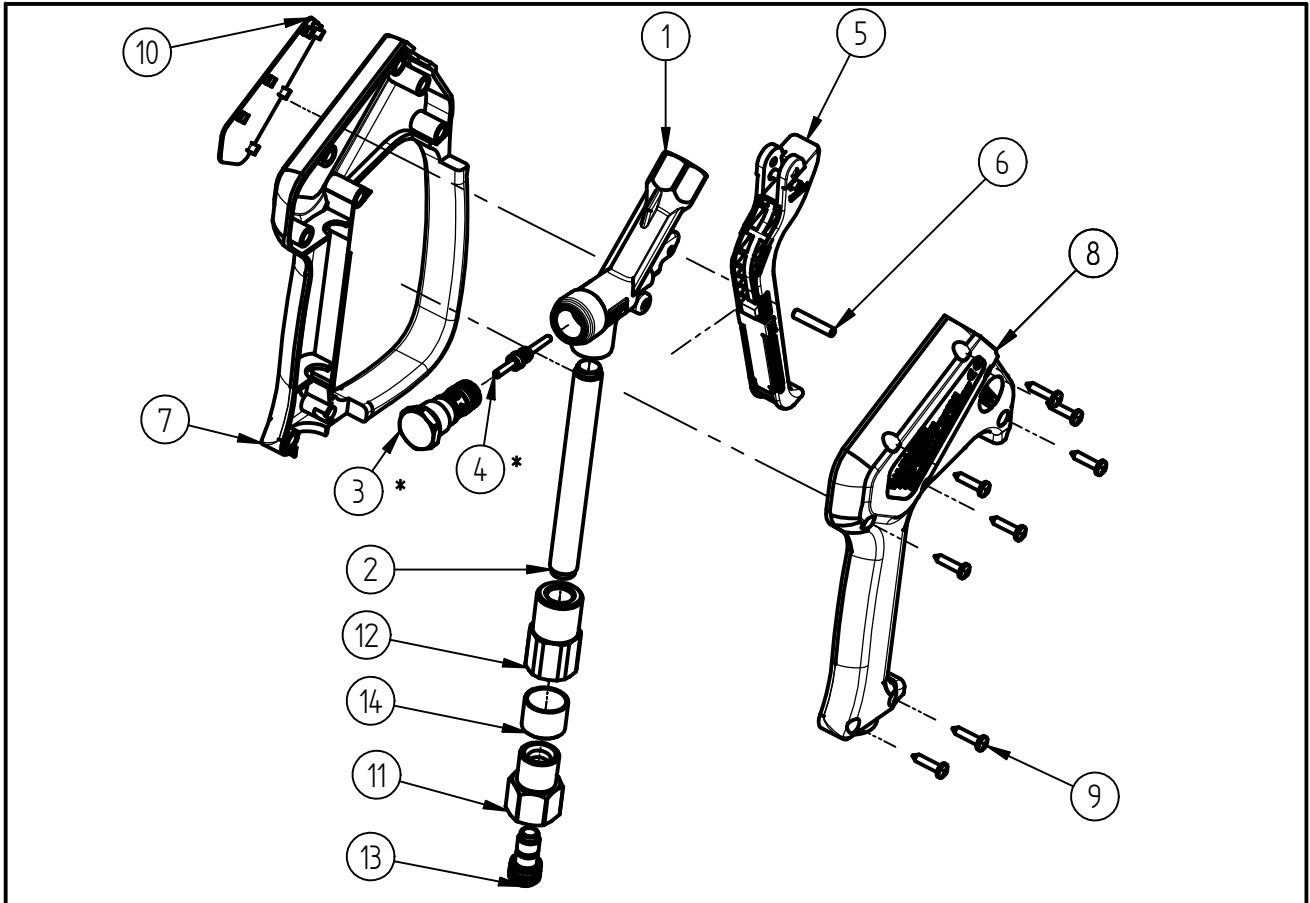

Spare Parts

High Pressure Spray Gun ST-2315

Item-No. 20 2315 550

Pos.	Item-No.	Description
1	01 0007 342	Housing ST-2300/2600 G1/4 female
2	07 0001 157	Pipe inlet
3	20 2300 445	Valve TM
4	20 2300 380	Piston rod complete
5	20 2300 411	Trigger complete
6	04 0007 081	Axle for trigger
7	02 0008 615	Plastic housing with handle
8	02 0008 620	Plastic housing
9	04 0000 051	Screw 3.5x16
10	02 0008 649	Label ST-2315
11	04 0001 805	Inlet nut G3/8
12	01 0001 420	Connection Part
13	20 0300 100	Repair-Kit Swivel
14	02 0008 610	slide bearing

Repair-Kits

Pos.	Item-No.	Description	Pos.	Item-No.	Description
*	20 2315 490	Repair-Kit ST-2315			