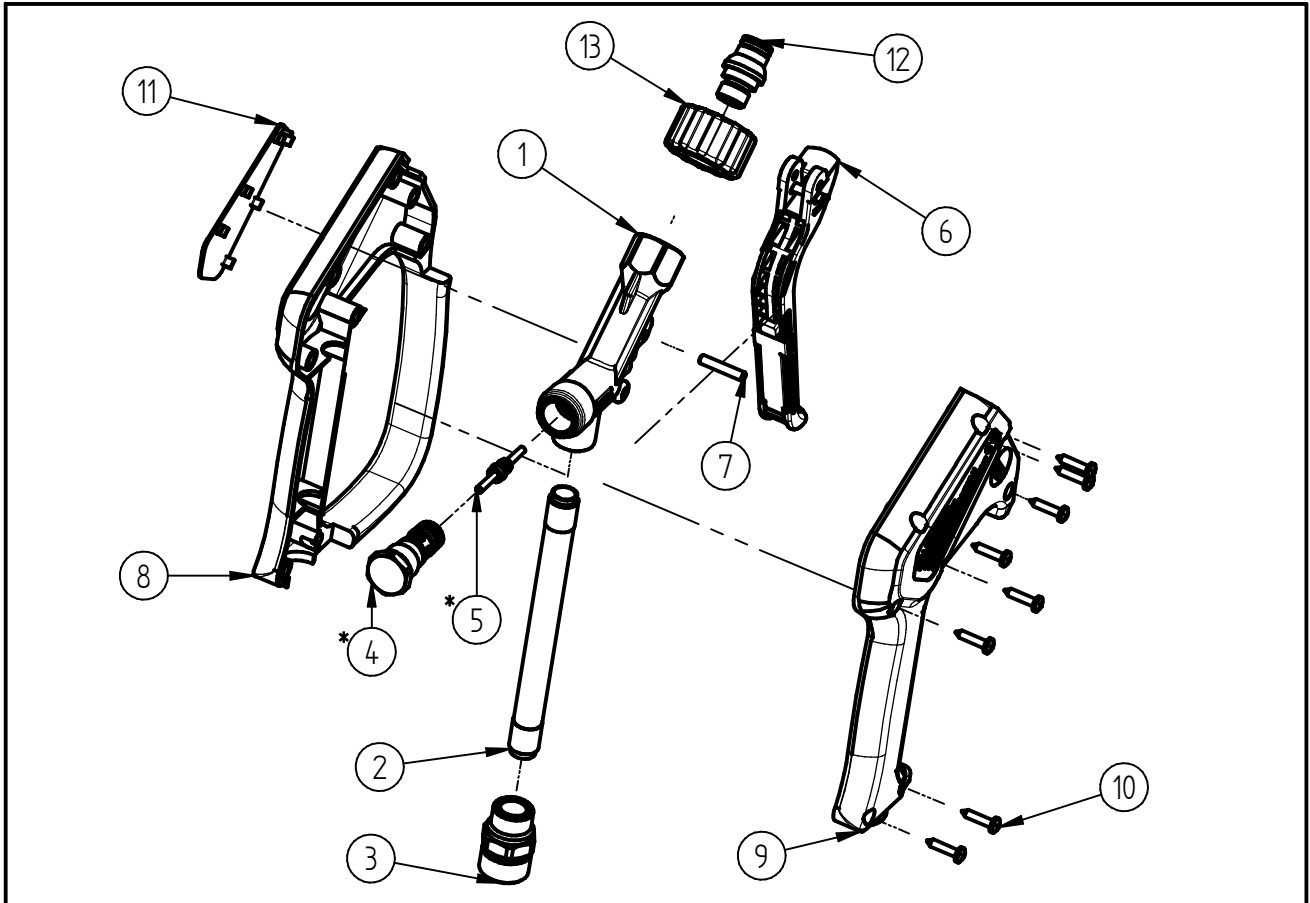

Spare Parts

High Pressure Spray Gun ST - 2315

Item-No. 20 2315 515

Pos.	Item-No.	Description
1	01 0007 342	Housing ST-2300/2600 G1/4 female
2	07 0001 397	Pipe inlet
3	01 0002 360	Inlet-nut M22x1,5 male - G1/4 female
4	20 2300 445	Valve TM
5	20 2300 380	Piston rod complete
6	20 2300 411	Trigger complete
7	04 0007 081	Axle for trigger
8	02 0008 615	Plastic housing with handle
9	02 0008 620	Plastic housing
10	04 0000 051	Screw 3.5x16
11	02 0009 435	Label ST-2315 BCM
12	20 0040 000	Coupling nippel G1/4 male w.o.

Pos.	Item-No.	Description
13	01 0000 720	Stop nut M22x1,5 female black

Repair-Kits

Pos.	Item-No.	Description	Pos.	Item-No.	Description
*	20 2315 490	Repair-Kit			