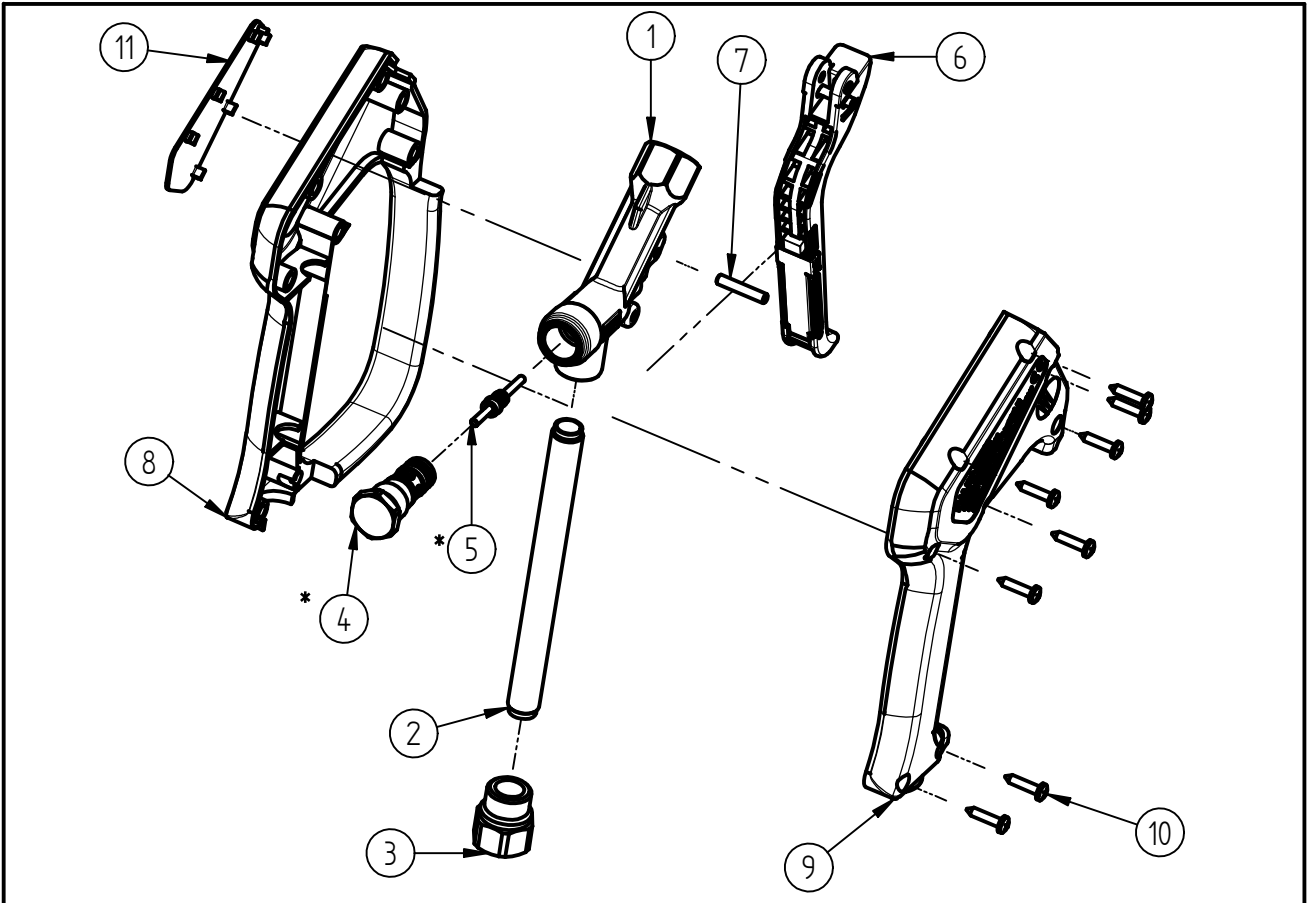

## Spare Parts

# High Pressure Spray Gun ST - 2315

Item-No. 20 2315 500

Pos.	Item-No.	Description
1	01 0007 342	Housing ST-2300/2600 G1/4 female
2	07 0001 397	Pipe inlet
3	04 0001 023	Inlet-nut G3/8 female
4	20 2300 445	Valve TM
5	20 2300 380	Piston rod complete
6	20 2300 411	Trigger complete
7	04 0007 081	Axle for trigger
8	02 0008 615	Plastic housing with handle
9	02 0008 620	Plastic housing
10	04 0000 051	Screw 3.5x16
11	02 0008 649	Label ST-2315

## Repair-Kits

Pos.	Item-No.	Description	Pos.	Item-No.	Description
*	20 2315 490	Repair-Kit			