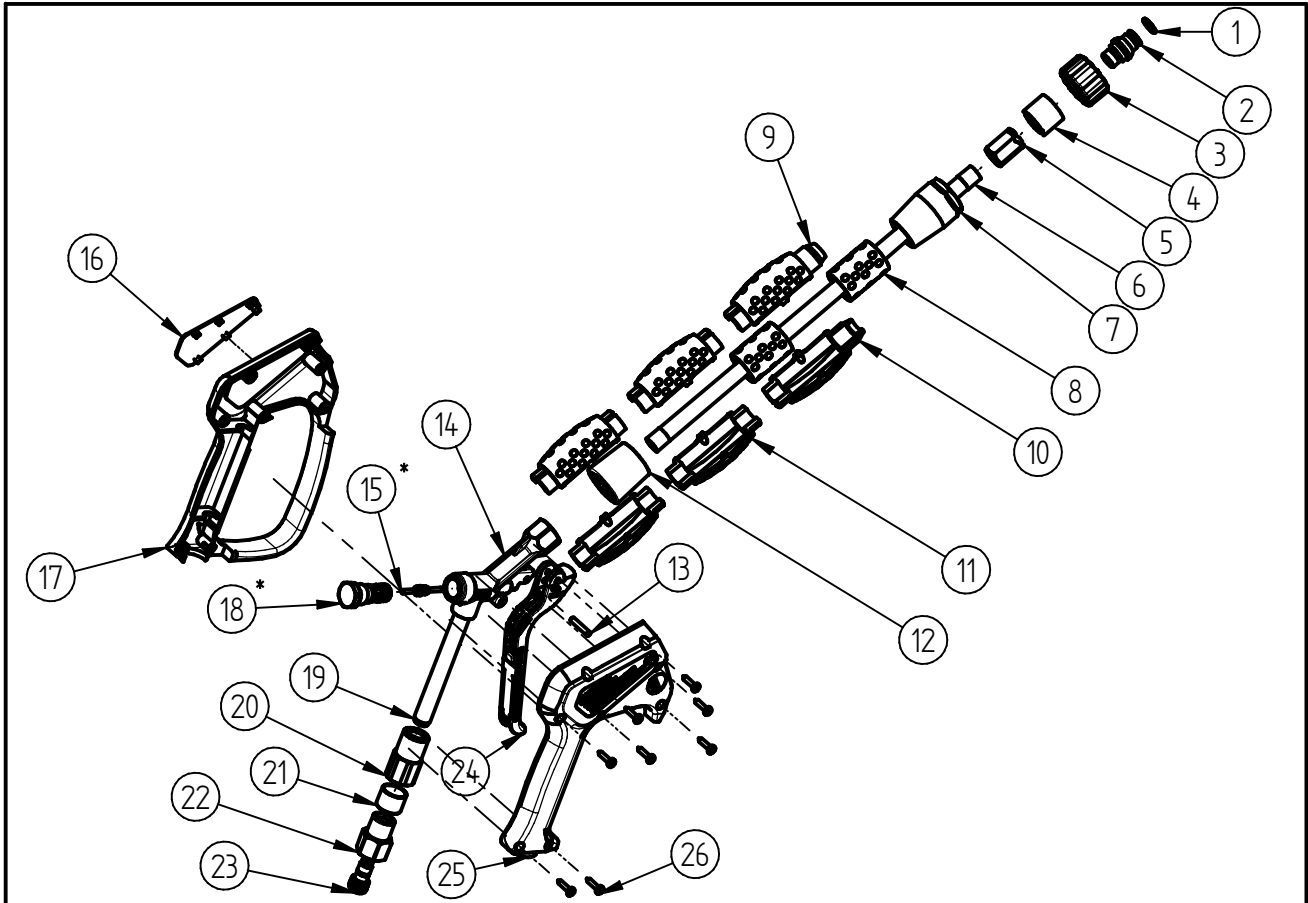

## Spare Parts

# High Pressure Spray Gun ST-2300

Item-No. 20 2300 861

Pos.	Item-No.	Description	Pos.	Item-No.	Description
1	05 0001 361	O-ring 10x2	14	01 0007 342	Housing ST-2300/2600 G1/4 female
2	01 0000 641	Coupling nipple	15	20 2300 380	Piston rod complete
3	01 0000 720	Coupling nut	16	02 0008 628	Label yellow
4	02 0002 500	blinds	17	02 0008 615	Plastic housing with handle
5	10 0001 280	socket galvanized steel	18	20 2300 455	Valve TM ST-2300/2600
6	07 0103 351	nozzle pipe	19	07 0001 157	Pipe inlet
7	02 0001 958	Adaptor	20	01 0001 420	Connection Part
8	02 0001 980	Connector	21	02 0008 610	Slide bearing
9	02 0001 970	Half shell right	22	04 0001 805	Inlet nut G3/8
10	02 0001 972	Half shell left	23	20 0300 100	Repair-Kit Swivel
11	02 0001 975	Half shell	24	20 2300 411	Trigger complete
12	02 0001 950	Adaptor	25	02 0008 620	Plastic housing
13	04 0007 081	Axle for trigger	26	04 0000 051	Screw 3.5x16

## Repair-Kits

Pos.	Item-No.	Description	Pos.	Item-No.	Description
*	20 2300 490	Repair Kit ST-2300			