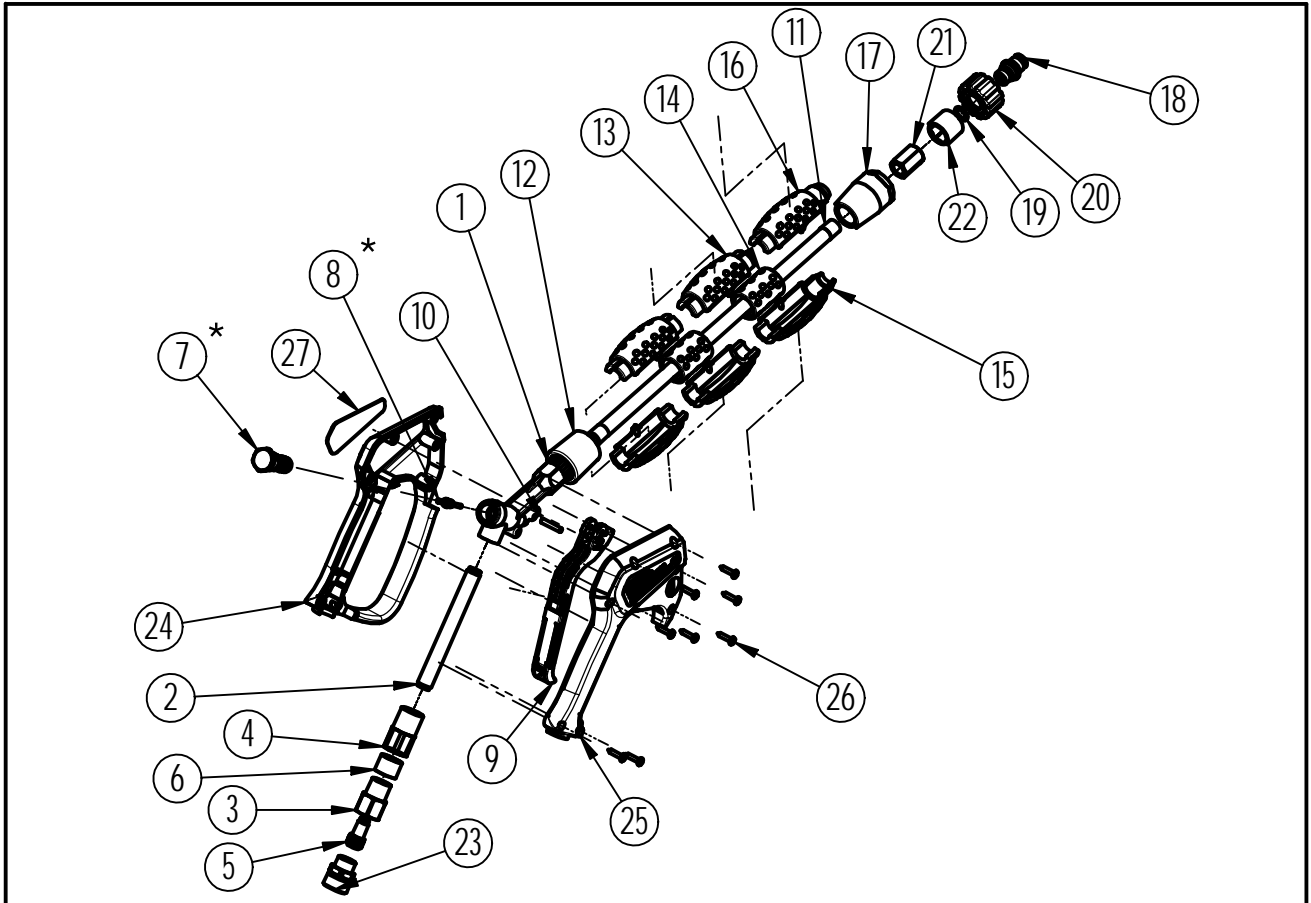

Spare Parts

High Pressure Spray Gun ST-2300

Item-No. 20 2300 855

Pos.	Item-No.	Description	Pos.	Item-No.	Description
1	01 0007 342	Housing G1/4 female	15	02 0001 970	half shell right
2	07 0001 157	Pipe inlet	16	02 0001 972	half shell left
3	04 0001 805	Inlet nut G3/8	17	02 0001 958	adaptor
4	01 0001 420	Connection Part	18	01 0000 641	coupling nipple
5	20 0300 100	Repair-Kit Swivel	19*	05 0000 690	o-ring
6	02 0008 610	slide bearing	20*	01 0000 720	coupling nut
7	20 2300 455	Valve TM ST-2300/2600	21	10 0001 280	socket
8	20 2300 380	Piston rod complete	22*	02 0002 500	blinds
9	20 2300 411	Trigger complete	23	01 0000 550	connection part
10	04 0007 080	Axle for trigger	24	02 0008 615	Plastic housing with handle
11	07 0103 351	nozzle pipe	25	02 0008 620	Plastic housing
12	02 0001 950	adaptor	26	04 0000 051	Screw 3,5x16
13	02 0001 975	half shell	27	02 0008 628	Label yellow
14	02 0001 980	connector			

Repair-Kits

Pos.	Item-No.	Description	Pos.	Item-No.	Description
*	20 2300 490	Repair-Kit			