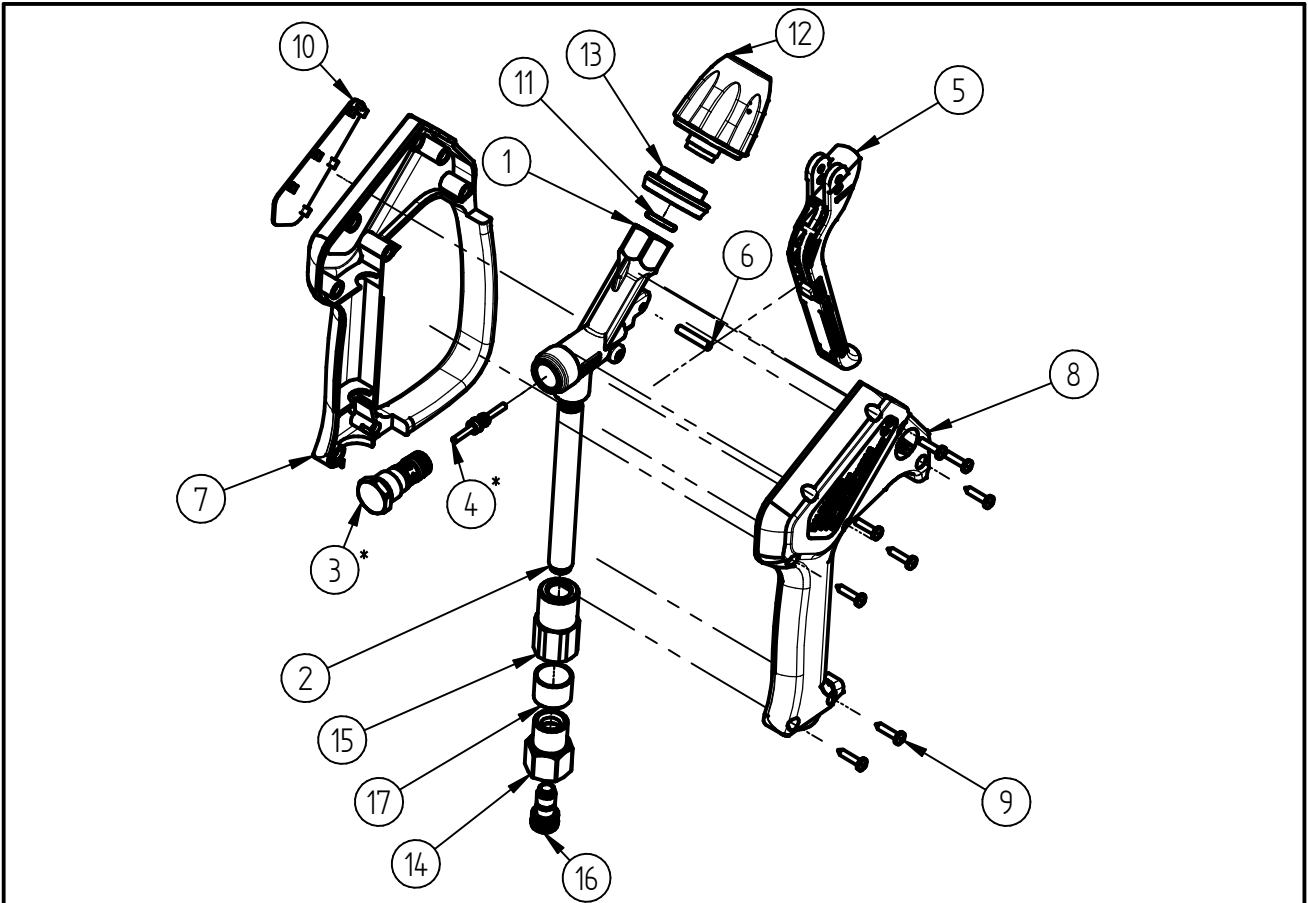

Spare Parts

High Pressure Spray Gun ST-2300

Item-No. 20 2300 850

Pos.	Item-No.	Description	Pos.	Item-No.	Description
1	01 0007 332	housing	15	01 0001 420	Connection Part
2	07 0001 157	Pipe inlet	16	20 0300 100	Repair-Kit Swivel ST-300
3	20 2300 455	Valve TM ST-2300/2600	17	02 0008 610	Slide bearing
4	20 2300 380	Piston rod complete			
5	20 2300 411	Trigger complete			
6	04 0007 080	Axle for trigger			
7	02 0008 632	Plastic housing with handle blue			
8	02 0008 633	Plastic housing blue			
9	04 0000 051	Screw 3.5x16			
10	02 0008 626	Label blue			
11	05 0000 248	O-Ring 11,91x2,62 HNBR 90Sh			
12	20 2300 300	Coupling complete			
13	02 0003 650	Adaptor			
14	04 0001 805	Inlet nut G3/8			

Repair-Kits

Pos.	Item-No.	Description	Pos.	Item-No.	Description
*	20 2300 490	Repair-Kit			